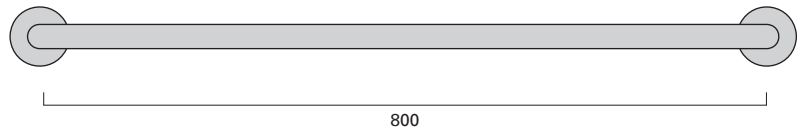

Vieler Edelstahl-Haltegriffe
Vieler stainless steel grab rails

Hochwertiges Material mit matt gebürsteter, pflegeleichter Oberfläche.

Maintenance free brushed satin stainless steel.

Haltegriff 600 mm
Grab rail 600 mm

ER.BAR.7002.HG

Haltegriff 800 mm
Grab rail 800 mm

ER.BAR.7003.HG

Rosetten-Befestigung
Fixings

ZU.BAR.7095.BM

- Beton**
Concrete
- Kalksandstein**
Lime stone
- Ziegelvollstein**
Solid brick
- Lochziegel**
Perforated brick
- Gasbeton**
Aerated concrete