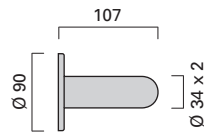

Vieler Edelstahl-Haltegriffe
Vieler stainless steel grab rails

Hochwertiges Material mit matt gebürsteter, pflegeleichter Oberfläche.

Maintenance free brushed satin stainless steel.

Haltegriff 600 mm
Grab rail 600 mm

ER.BAR.7002.HG

Haltegriff 800 mm
Grab rail 800 mm

ER.BAR.7003.HG

Rosetten-Befestigung
Fixings

ZU.BAR.7095.BM

- Beton**
Concrete
- Kalksandstein**
Lime stone
- Ziegelvollstein**
Solid brick
- Lochziegel**
Perforated brick
- Gasbeton**
Aerated concrete