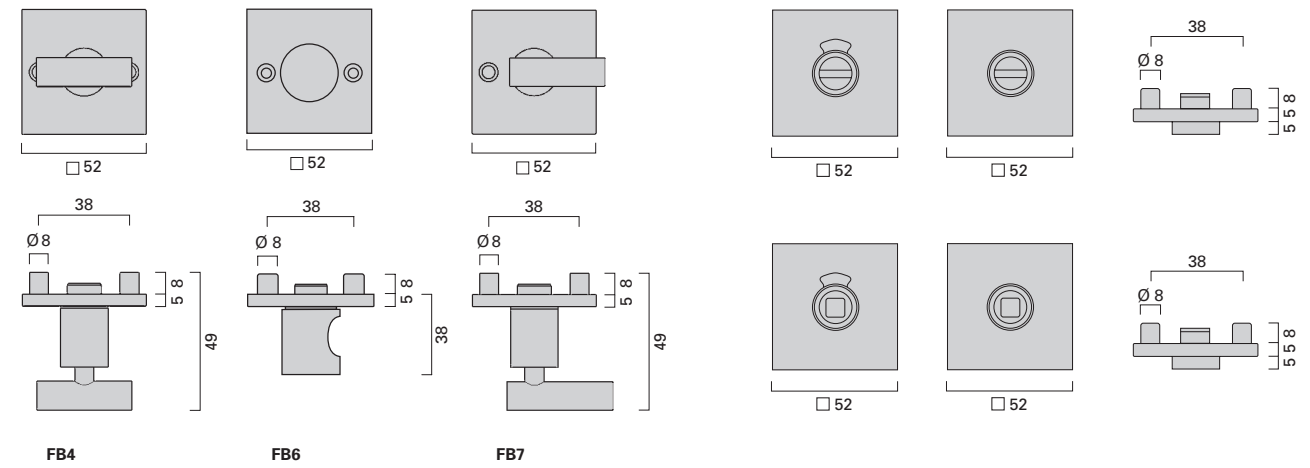

VIELER

Vieler Edelstahl-Frei/Besetzt-Rosetten und Zubehör
Vieler stainless steel wc roses and accessories

Hochwertiges Material mit matt gebürsteter, pflegeleichter Oberfläche. Lockerungssichere, auf der Tür-Innenseite sichtbare Beschlagverschraubung mit TORX® Senkschrauben M 4.

Maintenance free brushed satin stainless steel. Secure fitting back to back TORX® fixing bolts M 4.

Außenseite Outside	FB-Rosetten KR-SKS Paar mit Schlitzkopf und Sichtausschnitt WC thumbturn, indicator and emergency release 52 x 52 x 5 mm	FB-Rosetten KR-SK Paar mit Schlitzkopf WC thumbturn and emergency release 52 x 52 x 5 mm

FB4 **FB6** **FB7**

FB-Rosetten KR-DLS Paar mit Dornlochkopf und Sichtausschnitt WC thumbturn, indicator and spindle emergency release 52 x 52 x 5 mm	FB-Rosetten KR-DL Paar mit Dornlochkopf WC thumbturn and spindle emergency release 52 x 52 x 5 mm

	Quadrat-FB-Rosette FB4, Innenseite Internal square rose with FB4 thumbturn (visible fixing)
	Quadrat-FB-Rosette FB6, Innenseite Internal square rose with FB6 thumbturn (visible fixing)
	Quadrat-FB-Rosette FB7, Innenseite Internal square rose with FB7 thumbturn (visible fixing)