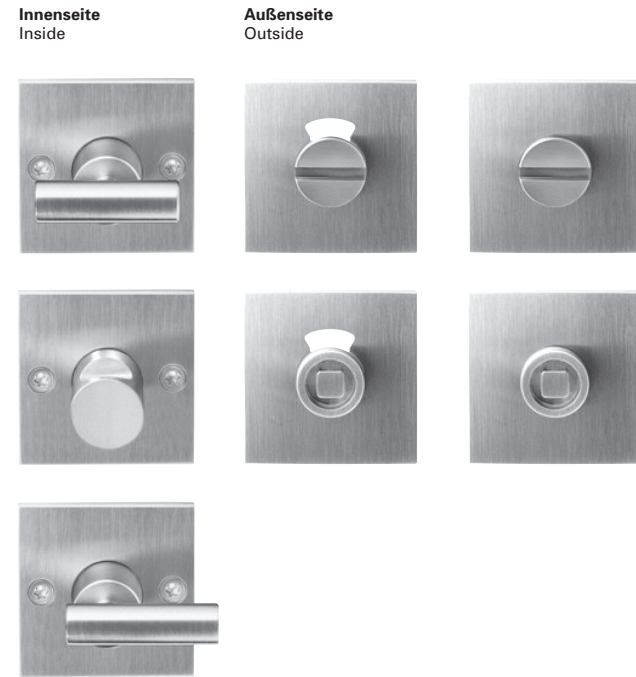

VIELER

Vieler Edelstahl-Frei/Besetzt-Rosetten und Zubehör
Vieler stainless steel wc roses and accessories

Hochwertiges Material mit matt gebürsteter, pflegeleichter Oberfläche. Lockerungssichere, auf der Tür-Innenseite sichtbare Beschlagverschraubung mit TORX® Senkschrauben M 4.

Maintenance free brushed satin stainless steel. Secure fitting back to back TORX® fixing bolts M 4.

Außenseite Outside	FB-Rosetten KR-SKS Paar mit Schlitzkopf und Sichtausschnitt WC thumbturn, indicator and emergency release 52 x 52 x 5 mm	FB-Rosetten KR-SK Paar mit Schlitzkopf WC thumbturn and emergency release 52 x 52 x 5 mm

FB4 **FB6** **FB7**

FB-Rosetten KR-DLS Paar mit Dornlochkopf und Sichtausschnitt WC thumbturn, indicator and spindle emergency release 52 x 52 x 5 mm	FB-Rosetten KR-DL Paar mit Dornlochkopf WC thumbturn and spindle emergency release 52 x 52 x 5 mm

- **Bestell-Nummer**
Product code
- **Riegel-Vierkantstift**
Spindle size (standard 8 mm)
- **Türdicke mm**
Door thickness mm

Zubehör Accessories
 Dornschlüssel 8 mm Release key for wc rose 8 mm

ZU.DS8

VIELER