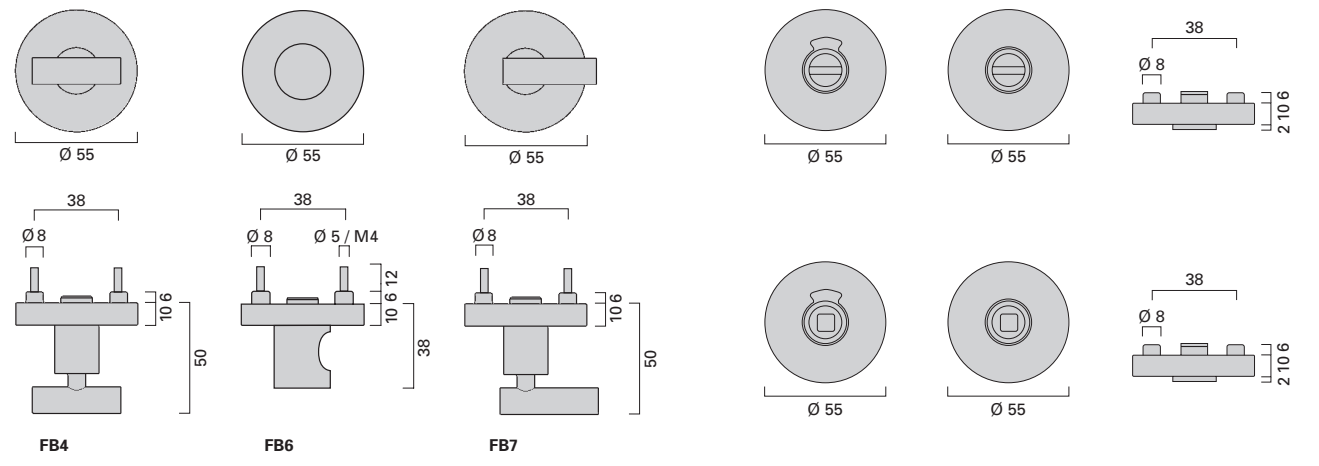

**Vieler Edelstahl-Frei/Besetzt-Rosetten und Zubehör**  
Vieler stainless steel wc roses and accessories

Hochwertiges Material mit matt gebürsteter, pflegeleichter Oberfläche. Lockerungssichere, auf der Tür-Außenseite unsichtbare Beschlagverschraubung mit TORX® Senkschrauben M 4.

Maintenance free brushed satin stainless steel. Secure fitting back to back TORX® fixing bolts M 4.

<b>Außenseite</b> Outside	<b>FB-Rosetten SKS</b> Paar mit Schlitzkopf und Sichtausschnitt WC thumbturn, indicator and emergency release Ø 55 x 10 mm	<b>FB-Rosetten SK</b> Paar mit Schlitzkopf WC thumbturn and emergency release Ø 55 x 10 mm
------------------------------	---	---

<b>FB-Rosetten DLS</b> Paar mit Dornlochkopf und Sichtausschnitt WC thumbturn, indicator and spindle emergency release Ø 55 x 10 mm	<b>FB-Rosetten DL</b> Paar mit Dornlochkopf WC thumbturn and spindle emergency release Ø 55 x 10 mm
--	---

<b>FB-Rosette FB4, Innenseite</b> Internal rose with FB4 thumbturn	ER.FB4.R-SKS	ER.FB4.R-SK
<b>FB-Rosette FB6, Innenseite</b> Internal rose with FB6 thumbturn	ER.FB6.R-SKS	ER.FB6.R-SK
<b>FB-Rosette FB7, Innenseite</b> Internal rose with FB7 thumbturn	ER.FB7.R-SKS	ER.FB7.R-SK
<b>Zubehör</b> Accessories		
<b>Dornschlüssel □ 8 mm</b> Release key for wc rose □ 8 mm	ZU.DS8	