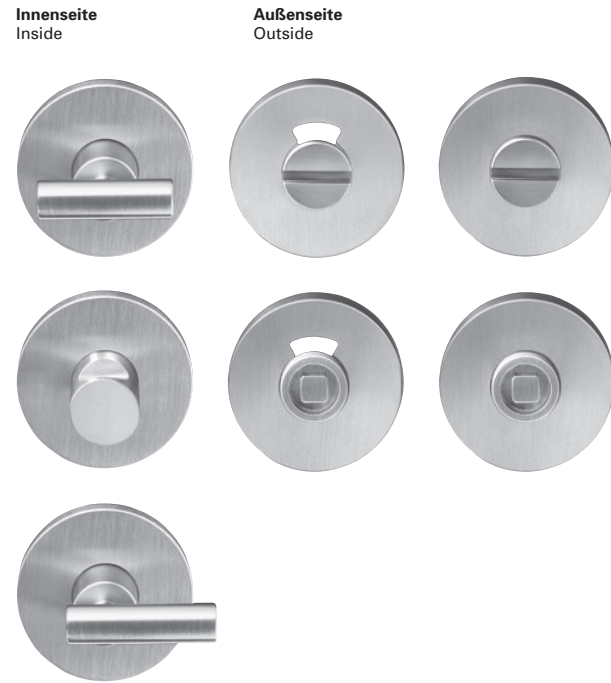

**Vieler Edelstahl-Frei/Besetzt-Rosetten und Zubehör**  
Vieler stainless steel wc roses and accessories

Hochwertiges Material mit matt gebürsteter, pflegeleichter Oberfläche. Lockerungssichere, auf der Tür-Außenseite unsichtbare Beschlagverschraubung mit TORX® Senkschrauben M 4.

Maintenance free brushed satin stainless steel. Secure fitting back to back TORX® fixing bolts M 4.

<b>Außenseite</b> Outside	<b>FB-Rosetten SKS</b> Paar mit Schlitzkopf und Sichtausschnitt WC thumbturn, indicator and emergency release Ø 55 x 10 mm	<b>FB-Rosetten SK</b> Paar mit Schlitzkopf WC thumbturn and emergency release Ø 55 x 10 mm
------------------------------	---	---

<b>FB-Rosetten DLS</b> Paar mit Dornlochkopf und Sichtausschnitt WC thumbturn, indicator and spindle emergency release Ø 55 x 10 mm	<b>FB-Rosetten DL</b> Paar mit Dornlochkopf WC thumbturn and spindle emergency release Ø 55 x 10 mm
--	---

<b>FB-Rosette FB4, Innenseite</b> Internal rose with FB4 thumbturn	ER.FB4.R-SKS	ER.FB4.R-SK
<b>FB-Rosette FB6, Innenseite</b> Internal rose with FB6 thumbturn	ER.FB6.R-SKS	ER.FB6.R-SK
<b>FB-Rosette FB7, Innenseite</b> Internal rose with FB7 thumbturn	ER.FB7.R-SKS	ER.FB7.R-SK
<b>Zubehör</b> Accessories		
<b>Dornschlüssel □ 8 mm</b> Release key for wc rose □ 8 mm	ZU.DS8	