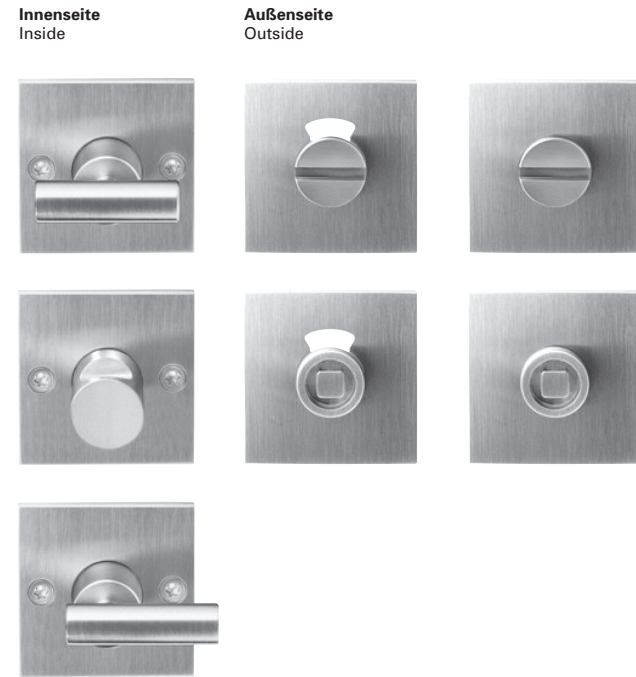

VIELER

Vieler Edelstahl-Frei/Besetzt-Rosetten und Zubehör
Vieler stainless steel wc roses and accessories

Hochwertiges Material mit matt gebürsteter, pflegeleichter Oberfläche. Lockerungssichere, auf der Tür-Innenseite sichtbare Beschlagverschraubung mit TORX® Senkschrauben M 4.

Maintenance free brushed satin stainless steel. Secure fitting back to back TORX® fixing bolts M 4.

Außenseite Outside	FB-Rosetten KR-SKS Paar mit Schlitzkopf und Sichtausschnitt WC thumbturn, indicator and emergency release 52 x 52 x 5 mm	FB-Rosetten KR-SK Paar mit Schlitzkopf WC thumbturn and emergency release 52 x 52 x 5 mm

FB4	FB6	FB7

FB-Rosetten KR-DLS Paar mit Dornlochkopf und Sichtausschnitt WC thumbturn, indicator and spindle emergency release 52 x 52 x 5 mm	FB-Rosetten KR-DL Paar mit Dornlochkopf WC thumbturn and spindle emergency release 52 x 52 x 5 mm

- **Bestell-Nummer**
Product code
- **Riegel-Vierkantstift**
Spindle size (standard 8 mm)
- **Türdicke mm**
Door thickness mm

Zubehör
Accessories

Dornschlüssel □ 8 mm
Release key for wc rose □ 8 mm

ZU.DS8