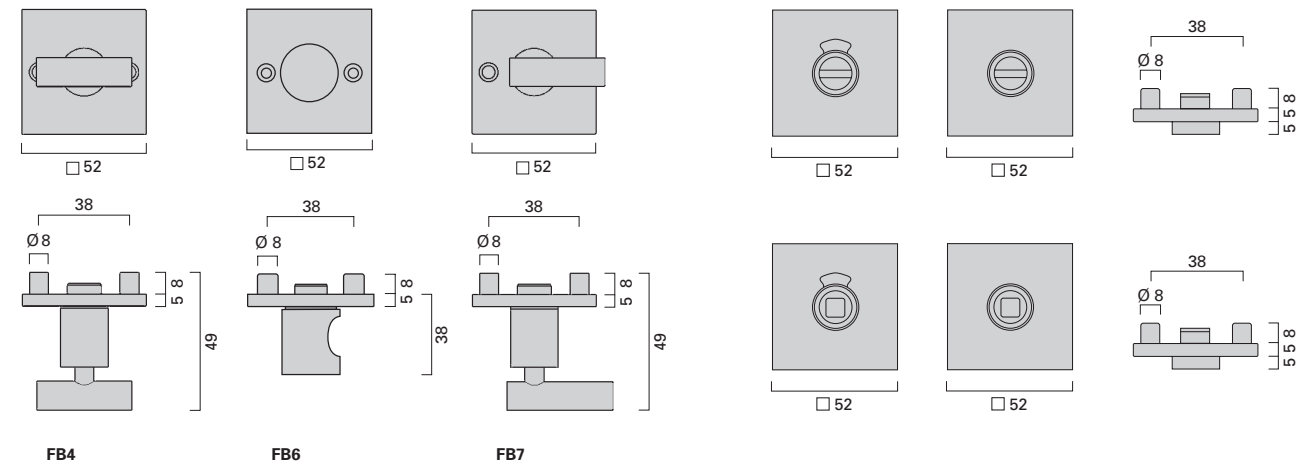

VIELER

Vieler Edelstahl-Frei/Besetzt-Rosetten und Zubehör
Vieler stainless steel wc roses and accessories

Hochwertiges Material mit matt gebürsteter, pflegeleichter Oberfläche. Lockerungssichere, auf der Tür-Innenseite sichtbare Beschlagverschraubung mit TORX® Senkschrauben M 4.

Maintenance free brushed satin stainless steel. Secure fitting back to back TORX® fixing bolts M 4.

Außenseite Outside	FB-Rosetten KR-SKS Paar mit Schlitzkopf und Sichtausschnitt WC thumbturn, indicator and emergency release 52 x 52 x 5 mm	FB-Rosetten KR-SK Paar mit Schlitzkopf WC thumbturn and emergency release 52 x 52 x 5 mm

FB4	FB6	FB7

FB-Rosetten KR-DLS Paar mit Dornlochkopf und Sichtausschnitt WC thumbturn, indicator and spindle emergency release 52 x 52 x 5 mm	FB-Rosetten KR-DL Paar mit Dornlochkopf WC thumbturn and spindle emergency release 52 x 52 x 5 mm

	Quadrat-FB-Rosette FB4, Innenseite Internal square rose with FB4 thumbturn (visible fixing)
	Quadrat-FB-Rosette FB6, Innenseite Internal square rose with FB6 thumbturn (visible fixing)
	Quadrat-FB-Rosette FB7, Innenseite Internal square rose with FB7 thumbturn (visible fixing)