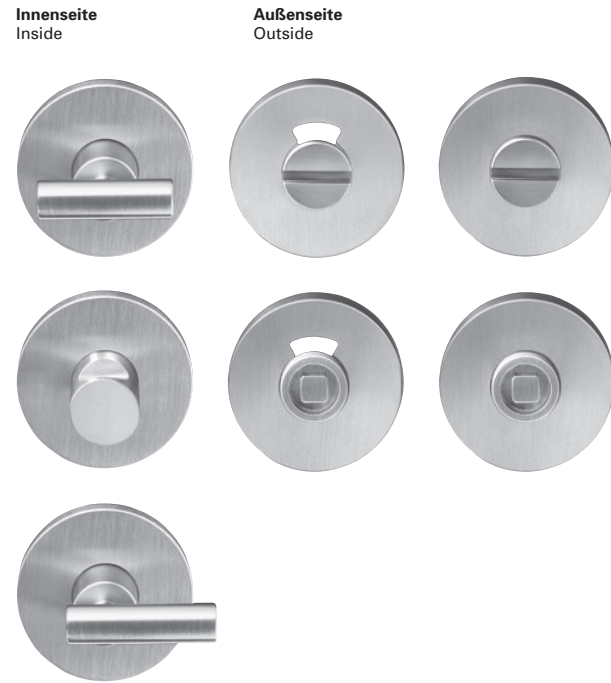

Vieler Edelstahl-Frei/Besetzt-Rosetten und Zubehör
Vieler stainless steel wc roses and accessories

Hochwertiges Material mit matt gebürsteter, pflegeleichter Oberfläche. Lockerungssichere, auf der Tür-Außenseite unsichtbare Beschlagverschraubung mit TORX® Senkschrauben M 4.

Maintenance free brushed satin stainless steel. Secure fitting back to back TORX® fixing bolts M 4.

Außenseite Outside	FB-Rosetten SKS Paar mit Schlitzkopf und Sichtausschnitt WC thumbturn, indicator and emergency release Ø 55 x 10 mm	FB-Rosetten SK Paar mit Schlitzkopf WC thumbturn and emergency release Ø 55 x 10 mm
------------------------------	---	---

FB-Rosetten DLS Paar mit Dornlochkopf und Sichtausschnitt WC thumbturn, indicator and spindle emergency release Ø 55 x 10 mm	FB-Rosetten DL Paar mit Dornlochkopf WC thumbturn and spindle emergency release Ø 55 x 10 mm
--	---

FB-Rosette FB4, Innenseite Internal rose with FB4 thumbturn	ER.FB4.R-SKS	ER.FB4.R-SK	
FB-Rosette FB6, Innenseite Internal rose with FB6 thumbturn	ER.FB6.R-SKS	ER.FB6.R-SK	
FB-Rosette FB7, Innenseite Internal rose with FB7 thumbturn	ER.FB7.R-SKS	ER.FB7.R-SK	
Zubehör Accessories			
Dornschlüssel □ 8 mm Release key for wc rose □ 8 mm	ZU.DS8		