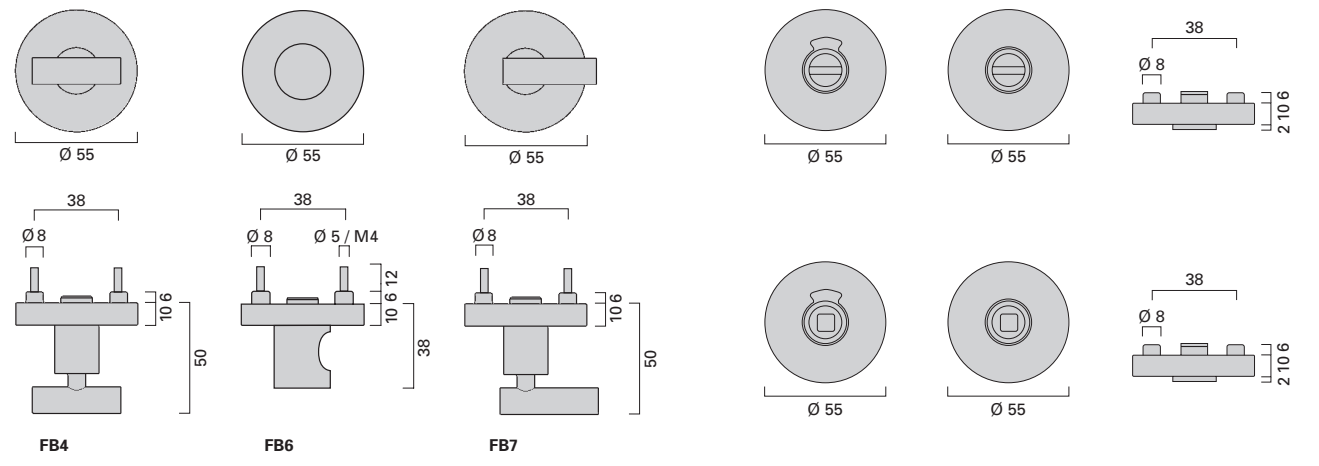

Vieler Edelstahl-Frei/Besetzt-Rosetten und Zubehör
Vieler stainless steel wc roses and accessories

Hochwertiges Material mit matt gebürsteter, pflegeleichter Oberfläche. Lockerungssichere, auf der Tür-Außenseite unsichtbare Beschlagverschraubung mit TORX® Senkschrauben M 4.

Maintenance free brushed satin stainless steel. Secure fitting back to back TORX® fixing bolts M 4.

Außenseite Outside	FB-Rosetten SKS Paar mit Schlitzkopf und Sichtausschnitt WC thumbturn, indicator and emergency release Ø 55 x 10 mm	FB-Rosetten SK Paar mit Schlitzkopf WC thumbturn and emergency release Ø 55 x 10 mm
------------------------------	---	---

FB-Rosetten DLS Paar mit Dornlochkopf und Sichtausschnitt WC thumbturn, indicator and spindle emergency release Ø 55 x 10 mm	FB-Rosetten DL Paar mit Dornlochkopf WC thumbturn and spindle emergency release Ø 55 x 10 mm
--	---

FB-Rosette FB4, Innenseite Internal rose with FB4 thumbturn	ER.FB4.R-SKS	ER.FB4.R-SK	
FB-Rosette FB6, Innenseite Internal rose with FB6 thumbturn	ER.FB6.R-SKS	ER.FB6.R-SK	
FB-Rosette FB7, Innenseite Internal rose with FB7 thumbturn	ER.FB7.R-SKS	ER.FB7.R-SK	
Zubehör Accessories			
Dornschlüssel □ 8 mm Release key for wc rose □ 8 mm	ZU.DS8		