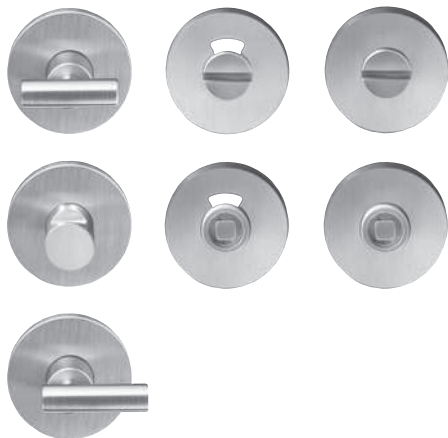

Vieler Edelstahl-Frei/Besetzt-Rosetten und Zubehör
Vieler stainless steel wc roses and accessories

Innenseite
Inside

Außenseite
Outside

Außenseite
Outside

FB-Rosetten SKS
Paar mit Schlitzkopf und Sichtausschnitt
WC thumbturn, indicator and emergency release
Ø 55 x 10 mm

FB-Rosetten SK
Paar mit Schlitzkopf
WC thumbturn and emergency release
Ø 55 x 10 mm