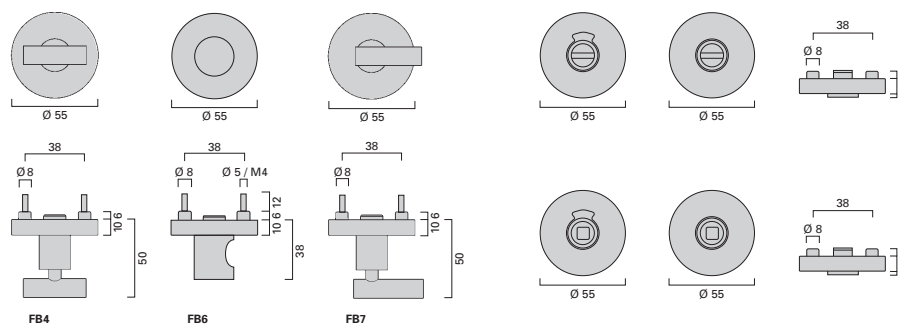

FB-Rosetten DL
Paar mit Dornlochkopf
WC thumbturn and spindle emergency release
Ø 55 x 10 mm

FB-Rosette FB4, Innenseite
Internal rose with FB4 thumbturn

ER.FB4.R-SKS

ER.FB4.R-SK

FB-Rosette FB6, Innenseite
Internal rose with FB6 thumbturn

ER.FB6.R-SKS

ER.FB6.R-SK

FB-Rosette FB7, Innenseite
Internal rose with FB7 thumbturn

ER.FB7.R-SKS

ER.FB7.R-SK

Zubehör
Accessories

Dornschlüssel □ 8 mm
Release key for wc rose □ 8 mm

ZU.DS8

Checkliste für Ihre Bestellungen
Checklist for ordering

- **Bestell-Nummer**
  Product code
- **Riegel-Vierkantstift**
  Spindle size (standard 8 mm)
- **Türdicke mm**
  Door thickness mm