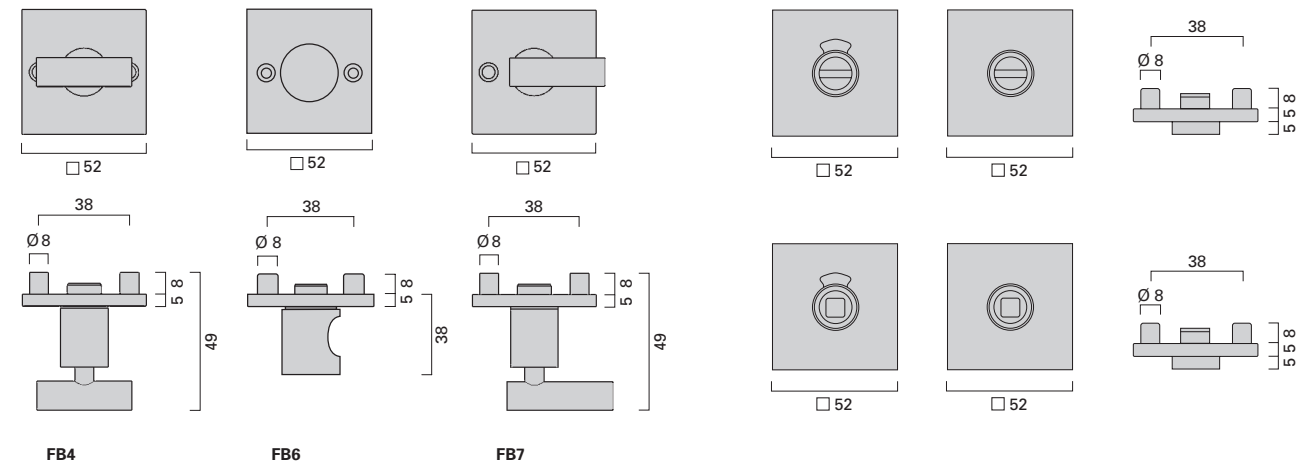

VIELER

Vieler Edelstahl-Frei/Besetzt-Rosetten und Zubehör
Vieler stainless steel wc roses and accessories

Hochwertiges Material mit matt gebürsteter, pflegeleichter Oberfläche. Lockerungssichere, auf der Tür-Innenseite sichtbare Beschlagverschraubung mit TORX® Senkschrauben M 4.

Maintenance free brushed satin stainless steel. Secure fitting back to back TORX® fixing bolts M 4.

Außenseite Outside	FB-Rosetten KR-SKS Paar mit Schlitzkopf und Sichtausschnitt WC thumbturn, indicator and emergency release 52 x 52 x 5 mm	FB-Rosetten KR-SK Paar mit Schlitzkopf und Sichtausschnitt WC thumbturn and emergency release 52 x 52 x 5 mm

FB-Rosetten KR-DLS Paar mit Dornlochkopf und Sichtausschnitt WC thumbturn, indicator and spindle emergency release 52 x 52 x 5 mm	FB-Rosetten KR-DL Paar mit Dornlochkopf WC thumbturn and spindle emergency release 52 x 52 x 5 mm

	Quadrat-FB-Rosette FB4, Innenseite Internal square rose with FB4 thumbturn (visible fixing)	ER.FB4.KR-SKS	ER.FB4.KR-SK
	Quadrat-FB-Rosette FB6, Innenseite Internal square rose with FB6 thumbturn (visible fixing)	ER.FB6.KR-SKS	ER.FB6.KR-SK
	Quadrat-FB-Rosette FB7, Innenseite Internal square rose with FB7 thumbturn (visible fixing)	ER.FB7.KR-SKS	ER.FB7.KR-SK
Zubehör Accessories			
	Dornschlüssel □ 8 mm Release key for wc rose □ 8 mm	ZU.DS8	