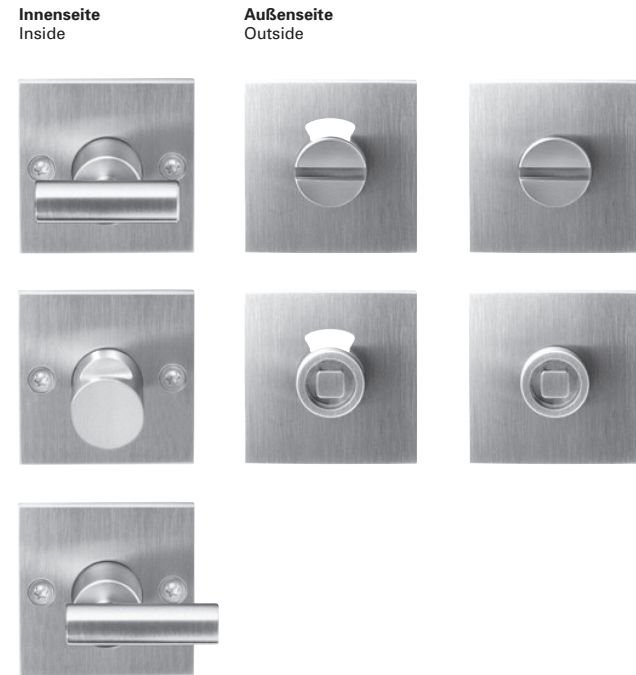

VIELER

Vieler Edelstahl-Frei/Besetzt-Rosetten und Zubehör
Vieler stainless steel wc roses and accessories

Hochwertiges Material mit matt gebürsteter, pflegeleichter Oberfläche. Lockerungssichere, auf der Tür-Innenseite sichtbare Beschlagverschraubung mit TORX® Senkschrauben M 4.

Maintenance free brushed satin stainless steel. Secure fitting back to back TORX® fixing bolts M 4.

Außenseite Outside	FB-Rosetten KR-SKS Paar mit Schlitzkopf und Sichtausschnitt WC thumbturn, indicator and emergency release 52 x 52 x 5 mm	FB-Rosetten KR-SK Paar mit Schlitzkopf und Sichtausschnitt WC thumbturn and emergency release 52 x 52 x 5 mm

FB-Rosetten KR-DLS Paar mit Dornlochkopf und Sichtausschnitt WC thumbturn, indicator and spindle emergency release 52 x 52 x 5 mm	FB-Rosetten KR-DL Paar mit Dornlochkopf WC thumbturn and spindle emergency release 52 x 52 x 5 mm

	Quadrat-FB-Rosette FB4, Innenseite Internal square rose with FB4 thumbturn (visible fixing)	ER.FB4.KR-SKS	ER.FB4.KR-SK
	Quadrat-FB-Rosette FB6, Innenseite Internal square rose with FB6 thumbturn (visible fixing)	ER.FB6.KR-SKS	ER.FB6.KR-SK
	Quadrat-FB-Rosette FB7, Innenseite Internal square rose with FB7 thumbturn (visible fixing)	ER.FB7.KR-SKS	ER.FB7.KR-SK
Zubehör Accessories			
	Dornschlüssel □ 8 mm Release key for wc rose □ 8 mm	ZU.DS8	