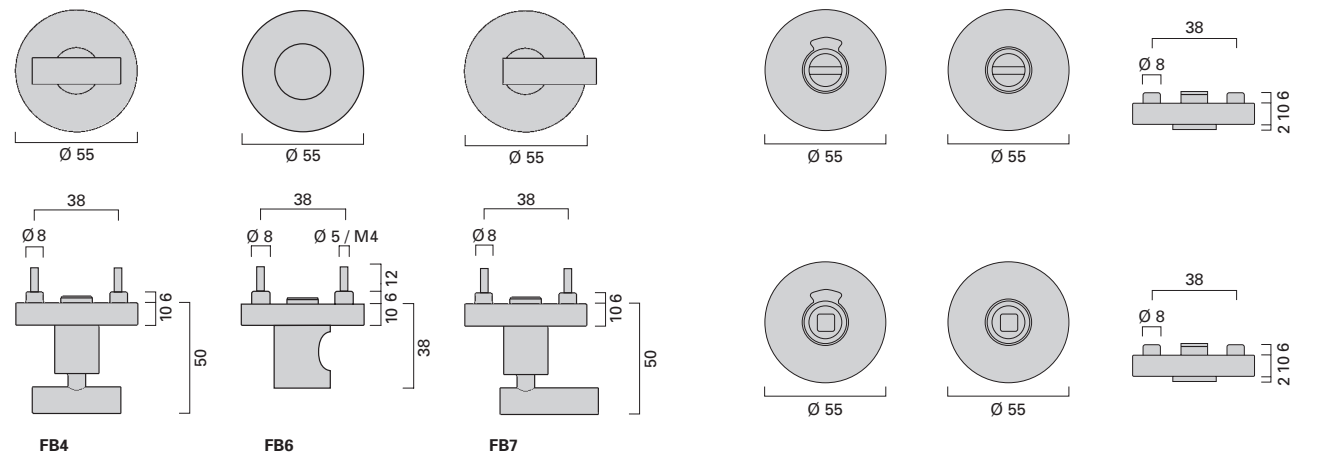

Vieler Edelstahl-Frei/Besetzt-Rosetten und Zubehör
Vieler stainless steel wc roses and accessories

Hochwertiges Material mit matt gebürsteter, pflegeleichter Oberfläche. Lockerungssichere, auf der Tür-Außenseite unsichtbare Beschlagverschraubung mit TORX® Senkschrauben M 4.

Maintenance free brushed satin stainless steel. Secure fitting back to back TORX® fixing bolts M 4.

Außenseite Outside	FB-Rosetten SKS Paar mit Schlitzkopf und Sichtausschnitt WC thumbturn, indicator and emergency release Ø 55 x 10 mm	FB-Rosetten SK Paar mit Schlitzkopf WC thumbturn and emergency release Ø 55 x 10 mm
-----------------------	--	--

ER.FB7.R-SKS

ER.FB7.R-SK

Zubehör
Accessories

 **Dornschlüssel □ 8 mm**
Release key for wc rose □ 8 mm

ZU.DS8

FB-Rosetten DLS
Paar
mit Dornlochkopf
und Sichtausschnitt
WC thumbturn,
indicator and spindle
emergency release
Ø 55 x 10 mm

ER.FB4.R-DLS

FB-Rosetten DL
Paar
mit Dornlochkopf
WC thumbturn
and spindle
emergency release
Ø 55 x 10 mm

ER.FB4.R-DL

Checkliste für Ihre Bestellungen
Checklist for ordering

- **Bestell-Nummer**
Product code
- **Riegel-Vierkantstift**
Spindle size (standard 8 mm)
- **Türdicke mm**
Door thickness mm