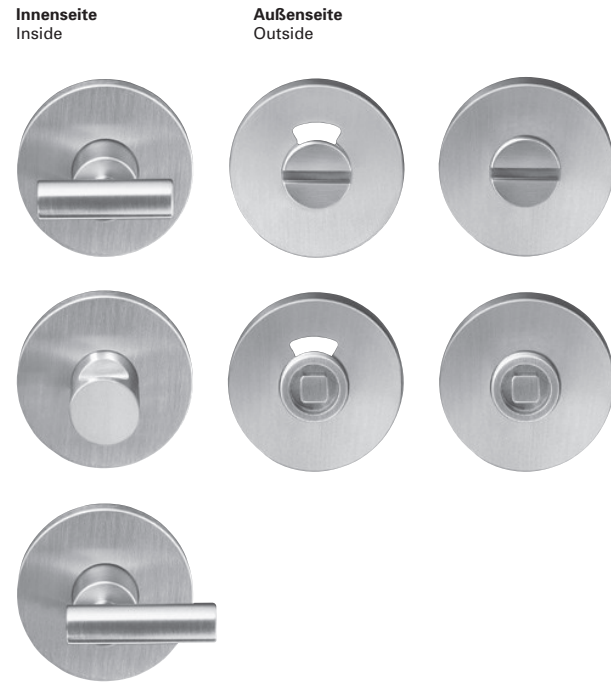

Vieler Edelstahl-Frei/Besetzt-Rosetten und Zubehör
Vieler stainless steel wc roses and accessories

Hochwertiges Material mit matt gebürsteter, pflegeleichter Oberfläche. Lockerungssichere, auf der Tür-Außenseite unsichtbare Beschlagverschraubung mit TORX® Senkschrauben M 4.

Maintenance free brushed satin stainless steel. Secure fitting back to back TORX® fixing bolts M 4.

Außenseite Outside	FB-Rosetten SKS Paar mit Schlitzkopf und Sichtausschnitt WC thumbturn, indicator and emergency release Ø 55 x 10 mm	FB-Rosetten SK Paar mit Schlitzkopf WC thumbturn and emergency release Ø 55 x 10 mm
-----------------------	--	--

ER.FB7.R-SKS

ER.FB7.R-SK

Zubehör
Accessories

 **Dornschlüssel □ 8 mm**
Release key for wc rose □ 8 mm

ZU.DS8

FB-Rosetten DLS
Paar
mit Dornlochkopf
und Sichtausschnitt
WC thumbturn,
indicator and spindle
emergency release
Ø 55 x 10 mm

ER.FB4.R-DLS

FB-Rosetten DL
Paar
mit Dornlochkopf
WC thumbturn
and spindle
emergency release
Ø 55 x 10 mm

ER.FB4.R-DL

Checkliste für Ihre Bestellungen
Checklist for ordering

- **Bestell-Nummer**
Product code
- **Riegel-Vierkantstift**
Spindle size (standard 8 mm)
- **Türdicke mm**
Door thickness mm