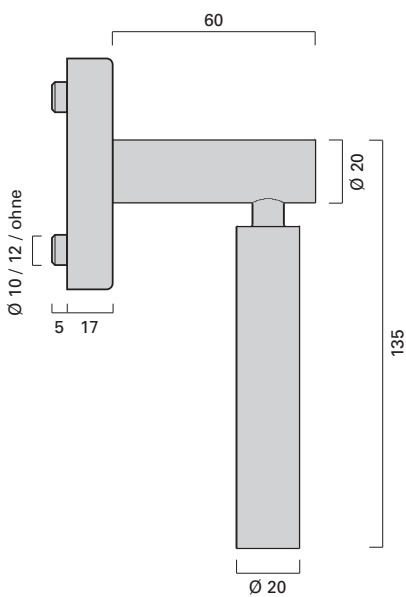

Vieler Edelstahl-Fenstergriff 121
Vieler stainless steel window handle 121

Produktfamilie
Product family

Türdrücker 121
Lever handle 121

Seite
Page

22-25

Fenster-Rosette F
Window rose type F
76 x 32 x 17 mm

Fenster-Rosette FV
verschießbar
Window rose type FV
lockable
97 x 32 x 37 mm

ENV
1627

Einbruch-
hemmung
Burglar
resistance

Fenster-Rosette FVK
verschießbar, nur
für Spezialgetriebe mit
geänderter Schaltfolge
Window rose type FVK
lockable, only
for tilt/turn windows
97 x 32 x 37 mm

ENV
1627

Einbruch-
hemmung
Burglar
resistance

ohne Stütznocken
without lugs

Stütznocken Ø 10 mm
with Ø 10 mm lugs

Stütznocken Ø 12 mm
with Ø 12 mm lugs

ER.FG.121.F

ER.FG.121.F10

ER.FG.121.F12

ER.FG.121.FV

ER.FG.121.FV10

ER.FG.121.FV12

ER.FG.121.FVK

ER.FG.121.FVK10

ER.FG.121.FVK12

Schaltfolge
Operation