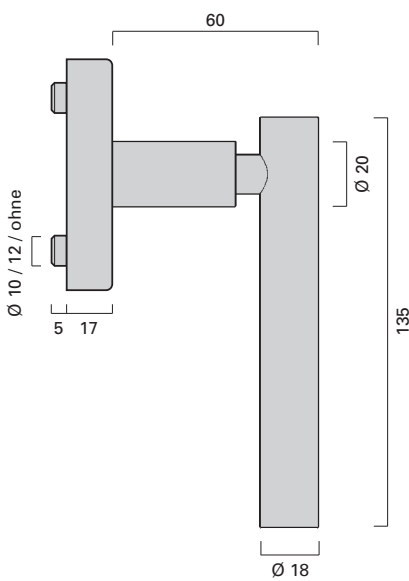

Schaltfolge
Operation