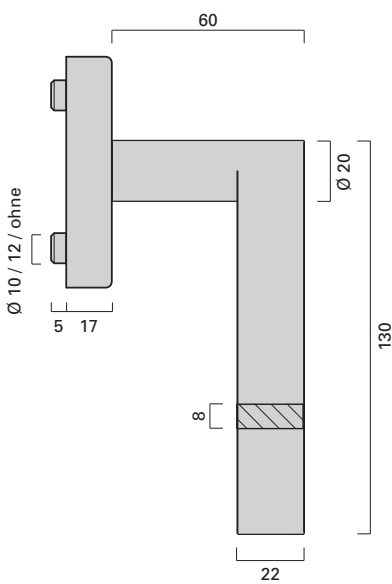

Vieler Edelstahl-Fenstergriff 133
Vieler stainless steel window handle 133

Produktfamilie
Product family

Seite
Page

Türdrücker 133
Lever handle 133

34-37

Fenster-Rosette F
Window rose type F
76 x 32 x 17 mm

Fenster-Rosette FV
verschießbar
Window rose type FV
lockable
97 x 32 x 37 mm

ENV
1627

Einbruch-
hemmung
Burglar
resistance

Fenster-Rosette FVK
verschießbar, nur
für Spezialgetriebe mit
geänderter Schaltfolge
Window rose type FVK
lockable, only
for tilt/turn windows
97 x 32 x 37 mm

ENV
1627

Einbruch-
hemmung
Burglar
resistance

ohne Stütznocken
without lugs

Stütznocken Ø 10 mm
with Ø 10 mm lugs

Stütznocken Ø 12 mm
with Ø 12 mm lugs

ER.FG.133.F

ER.FG.133.F10

ER.FG.133.F12

ER.FG.133.FV

ER.FG.133.FV10

ER.FG.133.FV12

ER.FG.133.FVK

ER.FG.133.FVK10

ER.FG.133.FVK12

Schaltfolge
Operation