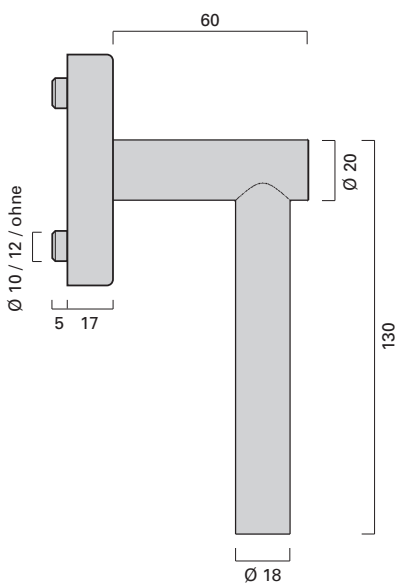

Vieler Edelstahl-Fenstergriff 134
Vieler stainless steel window handle 134

Produktfamilie
Product family
Türdrücker 134
Lever handle 134

Seite
Page
38-41

Fenster-Rosette F
Window rose type F
76 x 32 x 17 mm

Fenster-Rosette FV
verschießbar
Window rose type FV
lockable
97 x 32 x 37 mm

ENV
1627

Einbruch-
hemmung
Burglar
resistance

Fenster-Rosette FVK
verschießbar, nur
für Spezialgetriebe mit
geänderter Schaltfolge
Window rose type FVK
lockable, only
for tilt/turn windows
97 x 32 x 37 mm

ENV
1627

Einbruch-
hemmung
Burglar
resistance

ohne Stütznocken
without lugs

Stütznocken Ø 10 mm
with Ø 10 mm lugs

Stütznocken Ø 12 mm
with Ø 12 mm lugs

ER.FG.134.F

ER.FG.134.F10

ER.FG.134.F12

ER.FG.134.FV

ER.FG.134.FV10

ER.FG.134.FV12

ER.FG.134.FVK

ER.FG.134.FVK10

ER.FG.134.FVK12

Schaltfolge
Operation