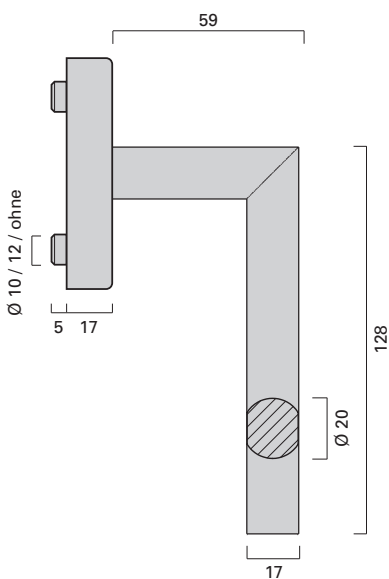

Vieler Edelstahl-Fenstergriff 135
Vieler stainless steel window handle 135

Produktfamilie
Product family

Seite
Page

Türdrücker 135
Lever handle 135

42-45

Fenster-Rosette F
Window rose type F
76 x 32 x 17 mm

Fenster-Rosette FV
verschießbar
Window rose type FV
lockable
97 x 32 x 37 mm

ENV
1627

Einbruch-
hemmung
Burglar
resistance

Fenster-Rosette FVK
verschießbar, nur
für Spezialgetriebe mit
geänderter Schaltfolge
Window rose type FVK
lockable, only
for tilt/turn windows
97 x 32 x 37 mm

ENV
1627

Einbruch-
hemmung
Burglar
resistance

ohne Stütznocken
without lugs

Stütznocken Ø 10 mm
with Ø 10 mm lugs

Stütznocken Ø 12 mm
with Ø 12 mm lugs

ER.FG.135.F

ER.FG.135.F10

ER.FG.135.F12

ER.FG.135.FV

ER.FG.135.FV10

ER.FG.135.FV12

ER.FG.135.FVK

ER.FG.135.FVK10

ER.FG.135.FVK12

Schaltfolge
Operation