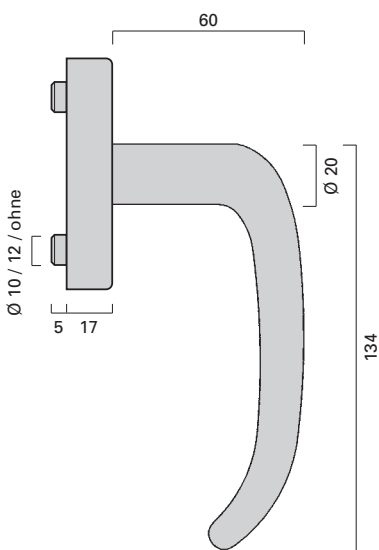

Vieler Edelstahl-Fenstergriff 144
Vieler stainless steel window handle 144

Produktfamilie
Product family

Seite
Page

Türdrücker 144
Lever handle 144

52-55

Türdrücker RT 524 für Rahmentüren
Narrow stile lever handle RT 524

134-135

Fenster-Rosette F
Window rose type F
76 x 32 x 17 mm

Fenster-Rosette FV
verschießbar
Window rose type FV
lockable
97 x 32 x 37 mm

ENV
1627

Einbruch-
hemmung
Burglar
resistance

Fenster-Rosette FVK
verschießbar, nur
für Spezialgetriebe mit
geänderter Schaltfolge
Window rose type FVK
lockable, only
for tilt/turn windows
97 x 32 x 37 mm

ENV
1627

Einbruch-
hemmung
Burglar
resistance

ohne Stütznocken
without lugs

Stütznocken Ø 10 mm
with Ø 10 mm lugs

Stütznocken Ø 12 mm
with Ø 12 mm lugs

ER.FG.144.F

ER.FG.144.F10

ER.FG.144.F12

ER.FG.144.FV

ER.FG.144.FV10

ER.FG.144.FV12

ER.FG.144.FVK

ER.FG.144.FVK10

ER.FG.144.FVK12

Schaltfolge
Operation