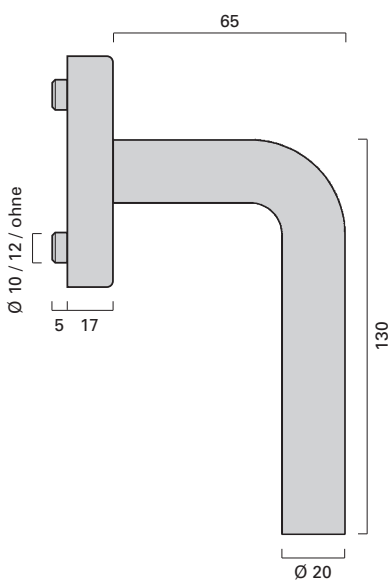

Schaltfolge
Operation