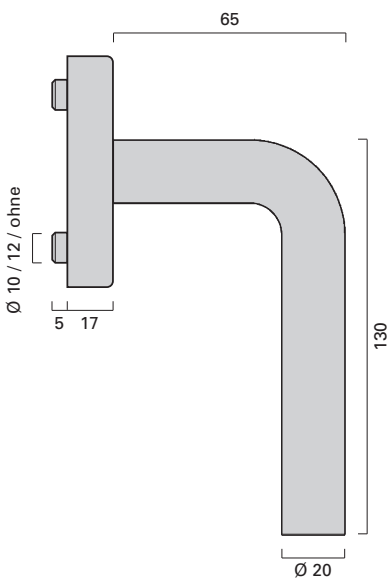

Schaltfolge
Operation