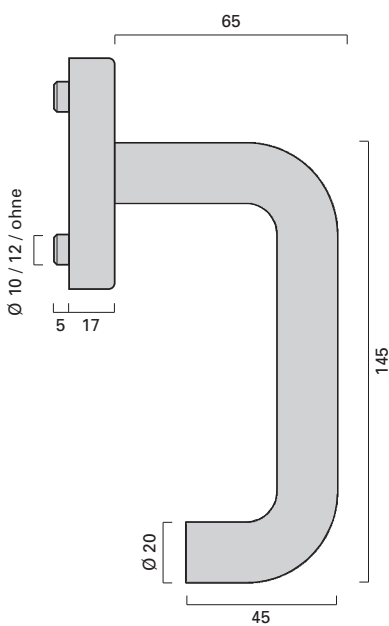

**Fenster-Rosette F**  
Window rose type F  
76 x 32 x 17 mm

**Fenster-Rosette FV**  
**verschießbar**  
Window rose type FV  
lockable  
97 x 32 x 37 mm

**ENV  
1627**

**Einbruch-  
hemmung**  
Burglar  
resistance

**Fenster-Rosette FVK**  
**verschießbar, nur**  
**für Spezialgetriebe mit**  
**geänderter Schaltfolge**  
Window rose type FVK  
lockable, only  
for tilt/turn windows  
97 x 32 x 37 mm

**ENV  
1627**

**Einbruch-  
hemmung**  
Burglar  
resistance

**ohne Stütznocken**  
without lugs

**Stütznocken Ø 10 mm**  
with Ø 10 mm lugs

**Stütznocken Ø 12 mm**  
with Ø 12 mm lugs

ER.FG.522.F

ER.FG.522.F10

ER.FG.522.F12

ER.FG.522.FV

ER.FG.522.FV10

ER.FG.522.FV12

ER.FG.522.FVK

ER.FG.522.FVK10

ER.FG.522.FVK12

**Schaltfolge**  
Operation