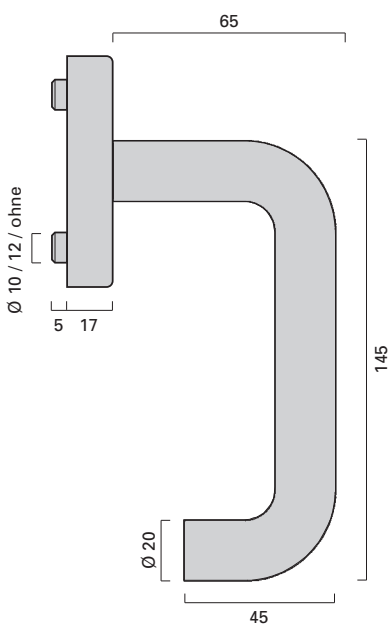

132-133

Fenster-Rosette F
Window rose type F
76 x 32 x 17 mm

Fenster-Rosette FV
verschießbar
Window rose type FV
lockable
97 x 32 x 37 mm

ENV
1627

Einbruch-
hemmung
Burglar
resistance

Fenster-Rosette FVK
verschießbar, nur
für Spezialgetriebe mit
geänderter Schaltfolge
Window rose type FVK
lockable, only
for tilt/turn windows
97 x 32 x 37 mm

ENV
1627

Einbruch-
hemmung
Burglar
resistance

ohne Stütznocken
without lugs

Stütznocken Ø 10 mm
with Ø 10 mm lugs

Stütznocken Ø 12 mm
with Ø 12 mm lugs

ER.FG.522.F

ER.FG.522.F10

ER.FG.522.F12

ER.FG.522.FV

ER.FG.522.FV10

ER.FG.522.FV12

ER.FG.522.FVK

ER.FG.522.FVK10

ER.FG.522.FVK12

Schaltfolge
Operation