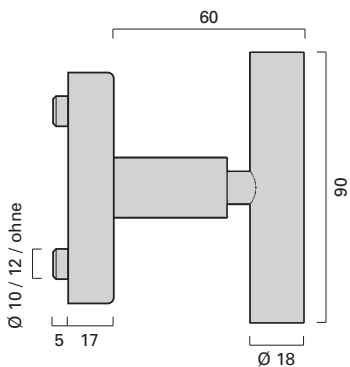

Vieler Edelstahl-Fenstergriff 595

Vieler stainless steel window handle 595

Fenster-Rosette F
Window rose type F
76 x 32 x 17 mm

Fenster-Rosette FV
verschießbar
Window rose type FV
lockable
97 x 32 x 37 mm

Fenster-Rosette FVK
verschießbar, nur für Spezialgetriebe mit geänderter Schaltfolge
Window rose type FVK
lockable, only for tilt/turn windows
97 x 32 x 37 mm

ENV 1627

Einbruchhemmung
Burglar resistance

ENV 1627

Einbruchhemmung
Burglar resistance

ohne Stütznocken
without lugs

Stütznocken Ø 10 mm
with Ø 10 mm lugs

Stütznocken Ø 12 mm
with Ø 12 mm lugs

ER.FG.595.F

ER.FG.595.F10

ER.FG.595.F12

ER.FG.595.FV

ER.FG.595.FV10

ER.FG.595.FV12

ER.FG.595.FVK

ER.FG.595.FVK10

ER.FG.595.FVK12

Schaltfolge
Operation