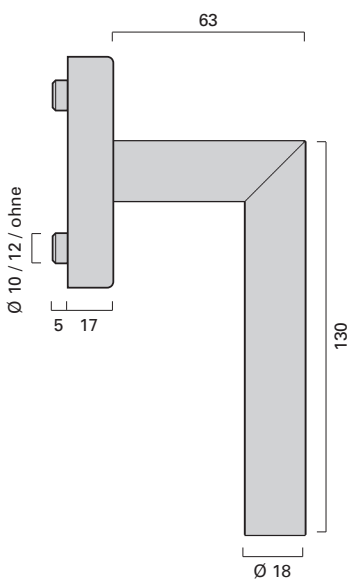

124-125

Fenster-Rosette F
Window rose type F
76 x 32 x 17 mm

Fenster-Rosette FV
verschießbar
Window rose type FV
lockable
97 x 32 x 37 mm

ENV
1627

Einbruch-
hemmung
Burglar
resistance

Fenster-Rosette FVK
verschießbar, nur
für Spezialgetriebe mit
geänderter Schaltfolge
Window rose type FVK
lockable, only
for tilt/turn windows
97 x 32 x 37 mm

ENV
1627

Einbruch-
hemmung
Burglar
resistance

ohne Stütznocken
without lugs

Stütznocken Ø 10 mm
with Ø 10 mm lugs

Stütznocken Ø 12 mm
with Ø 12 mm lugs

ER.FG.612.F

ER.FG.612.F10

ER.FG.612.F12

ER.FG.612.FV

ER.FG.612.FV10

ER.FG.612.FV12

ER.FG.612.FVK

ER.FG.612.FVK10

ER.FG.612.FVK12

Schaltfolge
Operation