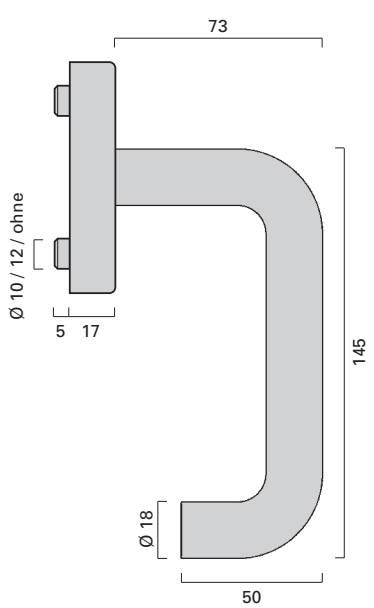

132-133

Fenster-Rosette F
Window rose type F
76 x 32 x 17 mm

Fenster-Rosette FV
verschießbar
Window rose type FV
lockable
97 x 32 x 37 mm

ENV
1627

Einbruch-
hemmung
Burglar
resistance

Fenster-Rosette FVK
verschießbar, nur
für Spezialgetriebe mit
geänderter Schaltfolge
Window rose type FVK
lockable, only
for tilt/turn windows
97 x 32 x 37 mm

ENV
1627

Einbruch-
hemmung
Burglar
resistance

ohne Stütznocken
without lugs

Stütznocken Ø 10 mm
with Ø 10 mm lugs

Stütznocken Ø 12 mm
with Ø 12 mm lugs

ER.FG.622.F

ER.FG.622.F10

ER.FG.622.F12

ER.FG.622.FV

ER.FG.622.FV10

ER.FG.622.FV12

ER.FG.622.FVK

ER.FG.622.FVK10

ER.FG.622.FVK12

Schaltfolge
Operation