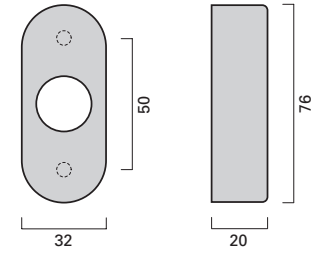

Vieler Edelstahl-Türdrücker RT 114 für Rahmentüren
Vieler stainless steel lever handle RT 114 for narrow stile door

Feuerschutz
Fire rated

EN 1906

Türdrücker und Türknöpfe
Lever handle and knobs

EN 179

Notausgangs-Verschlüsse
Emergency exits

Oval-Rosette DO
Oval rose DO
76 x 32 x 20 mm

Oval-Rosette O/ZO
Oval rose O/ZO
76 x 32 x 20 mm
Schlüsselrossette O
PZ rose O
76 x 30 x 8 mm
Schutzrossette ZO
Security rose ZO
76 x 32 x 16 mm

Drücker-Oval-Rosette
Handle on oval narrow rose