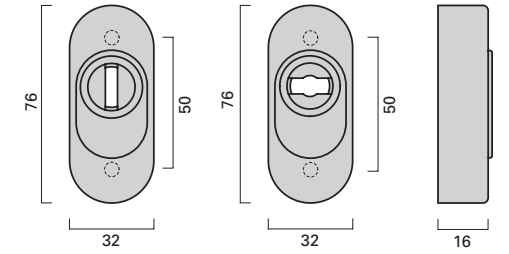

Oval-Rosette DO
Oval rose DO
76 x 32 x 20 mm

Oval-Rosette O/ZO
Oval rose O/ZO
76 x 32 x 20 mm
Schlüsselrossette O
PZ rose O
76 x 30 x 8 mm
Schutzrossette ZO
Security rose ZO
76 x 32 x 16 mm

Drücker-Oval-Rosette
Handle on oval narrow rose

Schlüssel-Oval-Rosette
Cylinder rose, oval

Schutz-Oval-Rosette
Security rose, oval shape

	Drücker-Garnitur Lever handles EN 179 Feuerschutz-Garnitur EN 179 Fire resistant lever handles	ER.RTDG.114.DO ER.RTFSG.114.DO	ER.RTDG.114.O ER.RTFSG.114.O	
	Halbgarnitur Half set of lever handles EN 179 Feuerschutz-Halbgarnitur EN 179 Fire resistant half set of lever handles	ER.RTHG.114.DO ER.RTFSHG.114.DO	ER.RTHG.114.O ER.RTFSHG.114.O	
	Wechsel-Garnitur 1 Lever/Knob combination 1 EN 179 Feuerschutz-Wechsel-Garnitur 1 EN 179 Fire resistant lever/knob combination 1	ER.RTWG1.114.DO ER.RTFSWG1.114.DO	ER.RTWG1.114.O ER.RTFSWG1.114.O	
	Wechsel-Garnitur 2 Lever/Knob combination 2 EN 179 Feuerschutz-Wechsel-Garnitur 2 EN 179 Fire resistant lever/knob combination 2	ER.RTWG2.114.DO ER.RTFSWG2.114.DO	ER.RTWG2.114.O ER.RTFSWG2.114.O	
	Wechsel-Garnitur 3 Lever/Knob combination 3 EN 179 Feuerschutz-Wechsel-Garnitur 3 EN 179 Fire resistant lever/knob combination 3	ER.RTWG3.114.DO ER.RTFSWG3.114.DO	ER.RTWG3.114.O ER.RTFSWG3.114.O	
	Wechsel-Garnitur 4 Lever/Knob combination 4 EN 179 Feuerschutz-Wechsel-Garnitur 4 EN 179 Fire resistant lever/knob combination 4	ER.RTWG4.114.DO ER.RTFSWG4.114.DO	ER.RTWG4.114.O ER.RTFSWG4.114.O	
	Schutz-Beschlag-Garnitur Security lever handles EN 179 Feuerschutz-Schutz-Beschlag-Garnitur EN 179 Fire resistant security lever handles		ER.RTDG.114.ZO ER.RTFSG.114.ZO	
	Schutz-Beschlag-Garnitur 1 Security lever/knob combination 1 EN 179 Feuerschutz-Schutz-Wechsel-Garnitur 1 EN 179 Fire resistant security lever/knob combination 1		ER.RTWG1.114.ZO ER.RTFSWG1.114.ZO	