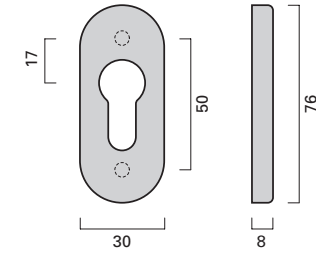

Vieler Edelstahl-Türdrücker RT 114 für Rahmentüren
Vieler stainless steel lever handle RT 114 for narrow stile door

Feuerschutz
Fire rated

EN 1906

Türdrücker und Türknöpfe
Lever handle and knobs

EN 179

Notausgangs-Verschlüsse
Emergency exits

Oval-Rosette DO
Oval rose DO
76 x 32 x 20 mm

Oval-Rosette O/ZO
Oval rose O/ZO
76 x 32 x 20 mm
Schlüsselrossette O
PZ rose O
76 x 30 x 8 mm
Schutzrossette ZO
Security rose ZO
76 x 32 x 16 mm

Drücker-Oval-Rosette
Handle on oval narrow rose