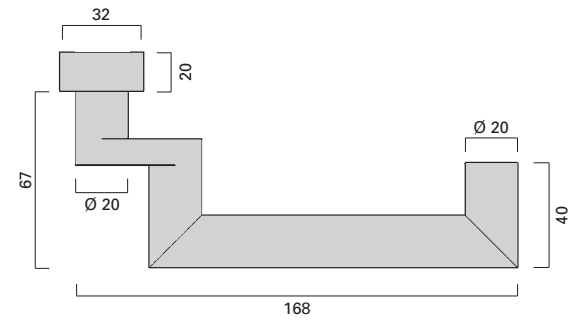

Vieler Edelstahl-Türdrücker RT 114 für Rahmentüren
Vieler stainless steel lever handle RT 114 for narrow stile door

Feuerschutz
Fire rated

EN 1906

Türdrücker und Türknöpfe
Lever handle and knobs

EN 179

Notausgangs-Verschlüsse
Emergency exits

Oval-Rosette DO
Oval rose DO
76 x 32 x 20 mm

Oval-Rosette O/ZO
Oval rose O/ZO
76 x 32 x 20 mm
Schlüsselrossette O
PZ rose O
76 x 30 x 8 mm
Schutzrossette ZO
Security rose ZO
76 x 32 x 16 mm

Drücker-Oval-Rosette
Handle on oval narrow rose