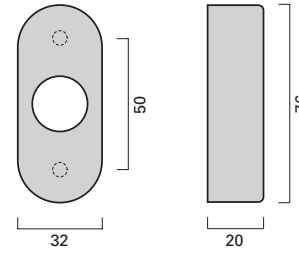

**Vieler Edelstahl-Türdrücker RT 142 für Rahmentüren**  
 Vieler stainless steel lever handle RT 142 for narrow stile door

**Feuerschutz**  
Fire rated

**EN 1906**

**Türdrücker und Türknöpfe**  
Lever handle and knobs

**EN 179**

**Notausgangs-Verschlüsse**  
Emergency exits

**Oval-Rosette DO**  
Oval rose DO  
76 x 32 x 20 mm

**Oval-Rosette O/ZO**  
Oval rose O/ZO  
76 x 32 x 20 mm  
**Schlüsselrossette O**  
PZ rose O  
76 x 30 x 8 mm  
**Schutzrossette ZO**  
Security rose ZO  
76 x 32 x 16 mm