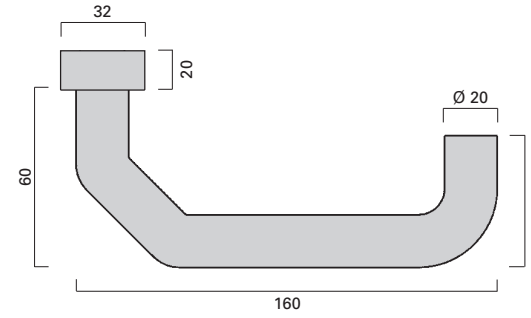

**Vieler Edelstahl-Türdrücker 147 für Rahmentüren**  
 Vieler stainless steel lever handle 147 for narrow stile door

**Feuerschutz**  
Fire rated

**EN 1906**

**Türdrücker und Türkнопfe**  
Lever handle and knobs

**EN 179**

**Notausgangs-Verschlüsse**  
Emergency exits

**Oval-Rosette DO**  
Oval rose DO  
76 x 32 x 20 mm

**Oval-Rosette O/ZO**  
Oval rose O/ZO  
76 x 32 x 20 mm  
**Schlüsselrosette O**  
PZ rose O  
76 x 30 x 8 mm  
**Schutzrosette ZO**  
Security rose ZO  
76 x 32 x 16 mm