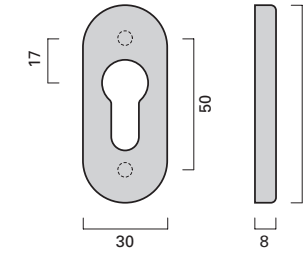

**EN 179**

**Notausgangs-Verschlüsse**  
Emergency exits

**Oval-Rosette DO**  
Oval rose DO  
76 x 32 x 20 mm

**Oval-Rosette O/ZO**  
Oval rose O/ZO  
76 x 32 x 20 mm  
**Schlüsselrosette O**  
PZ rose O  
76 x 30 x 8 mm  
**Schutzrosette ZO**  
Security rose ZO  
76 x 32 x 16 mm

**Drücker-Oval-Rosette**  
Handle on oval narrow rose

**Schlüssel-Oval-Rosette**  
Cylinder rose, oval

**Schutz-Oval-Rosette**  
Security rose, oval shape

	<b>Drücker-Garnitur</b> Lever handles <b>Feuerschutz-Garnitur</b> Fire resistant lever handles	ER.DG.147.DO ER.FSG.147.DO	ER.DG.147.O ER.FSG.147.O	
	<b>Halbgarnitur</b> Half set of lever handles <b>Feuerschutz-Halbgarnitur</b> Fire resistant half set of lever handles	ER.HG.147.DO ER.FSHG.147.DO	ER.HG.147.O ER.FSHG.147.O	
	<b>Wechsel-Garnitur 1</b> Lever/Knob combination 1 <b>Feuerschutz-Wechsel-Garnitur 1</b> Fire resistant lever/knob combination 1	ER.WG1.147.DO ER.FSWG1.147.DO	ER.WG1.147.O ER.FSWG1.147.O	
	<b>Wechsel-Garnitur 2</b> Lever/Knob combination 2 <b>Feuerschutz-Wechsel-Garnitur 2</b> Fire resistant lever/knob combination 2	ER.WG2.147.DO ER.FSWG2.147.DO	ER.WG2.147.O ER.FSWG2.147.O	
	<b>Wechsel-Garnitur 3</b> Lever/Knob combination 3 <b>Feuerschutz-Wechsel-Garnitur 3</b> Fire resistant lever/knob combination 3	ER.WG3.147.DO ER.FSWG3.147.DO	ER.WG3.147.O ER.FSWG3.147.O	
	<b>Wechsel-Garnitur 4</b> Lever/Knob combination 4 <b>Feuerschutz-Wechsel-Garnitur 4</b> Fire resistant lever/knob combination 4	ER.WG4.147.DO ER.FSWG4.147.DO	ER.WG4.147.O ER.FSWG4.147.O	
	<b>Schutz-Beschlag-Garnitur</b> Security lever handles <b>Feuerschutz-Schutz-Beschlag-Garnitur</b> Fire resistant security lever handles		ER.DG.147.ZO ER.FSG.147.ZO	
	<b>Schutz-Beschlag-Garnitur 1</b> Security lever/knob combination 1 <b>Feuerschutz-Schutz-Wechsel-Garnitur 1</b> Fire resistant security lever/knob combination 1		ER.WG1.147.ZO ER.FSWG1.147.ZO	