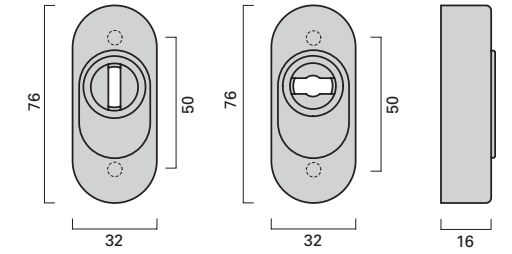

Schutz-Oval-Rosette
Security rose, oval shape

	Drücker-Garnitur Lever handles Feuerschutz-Garnitur Fire resistant lever handles	ER.DG.147.DO ER.FSG.147.DO	ER.DG.147.O ER.FSG.147.O	
	Halbgarnitur Half set of lever handles Feuerschutz-Halbgarnitur Fire resistant half set of lever handles	ER.HG.147.DO ER.FSHG.147.DO	ER.HG.147.O ER.FSHG.147.O	
	Wechsel-Garnitur 1 Lever/Knob combination 1 Feuerschutz-Wechsel-Garnitur 1 Fire resistant lever/knob combination 1	ER.WG1.147.DO ER.FSWG1.147.DO	ER.WG1.147.O ER.FSWG1.147.O	
	Wechsel-Garnitur 2 Lever/Knob combination 2 Feuerschutz-Wechsel-Garnitur 2 Fire resistant lever/knob combination 2	ER.WG2.147.DO ER.FSWG2.147.DO	ER.WG2.147.O ER.FSWG2.147.O	
	Wechsel-Garnitur 3 Lever/Knob combination 3 Feuerschutz-Wechsel-Garnitur 3 Fire resistant lever/knob combination 3	ER.WG3.147.DO ER.FSWG3.147.DO	ER.WG3.147.O ER.FSWG3.147.O	
	Wechsel-Garnitur 4 Lever/Knob combination 4 Feuerschutz-Wechsel-Garnitur 4 Fire resistant lever/knob combination 4	ER.WG4.147.DO ER.FSWG4.147.DO	ER.WG4.147.O ER.FSWG4.147.O	
	Schutz-Beschlag-Garnitur Security lever handles Feuerschutz-Schutz-Beschlag-Garnitur Fire resistant security lever handles		ER.DG.147.ZO ER.FSG.147.ZO	
	Schutz-Beschlag-Garnitur 1 Security lever/knob combination 1 Feuerschutz-Schutz-Wechsel-Garnitur 1 Fire resistant security lever/knob combination 1		ER.WG1.147.ZO ER.FSWG1.147.ZO	

Produktfamilie
Product family
Türdrücker 147
Lever handle 147

Seite
Page
56-59