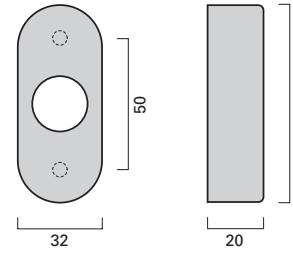

**Vieler Edelstahl-Türdrücker 147 für Rahmentüren**  
 Vieler stainless steel lever handle 147 for narrow stile door

**Feuerschutz**  
Fire rated

**EN 1906**

**Türdrücker und Türkнопfe**  
Lever handle and knobs

**EN 179**

**Notausgangs-Verschlüsse**  
Emergency exits

**Oval-Rosette DO**  
Oval rose DO  
76 x 32 x 20 mm

**Oval-Rosette O/ZO**  
Oval rose O/ZO  
76 x 32 x 20 mm  
**Schlüsselrosette O**  
PZ rose O  
76 x 30 x 8 mm  
**Schutzrosette ZO**  
Security rose ZO  
76 x 32 x 16 mm