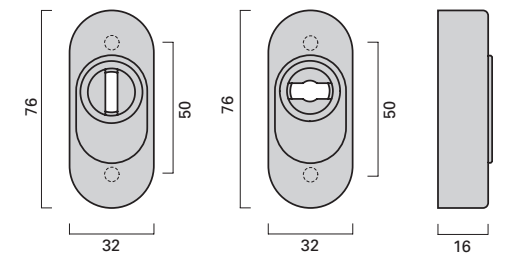

Vieler Edelstahl-Türdrücker RT 522 für Rahmentüren
 Vieler stainless steel lever handle RT 522 for narrow stile door

Feuerschutz
Fire rated

EN 1906

Türdrücker und Türknöpfe
Lever handle and knobs

EN 179

Notausgangs-Verschlüsse
Emergency exits

Oval-Rosette DO
Oval rose DO
76 x 32 x 20 mm

Oval-Rosette O/ZO
Oval rose O/ZO
76 x 32 x 20 mm
Schlüsselrosette O
PZ rose O
76 x 30 x 8 mm
Schutzrosette ZO
Security rose ZO
76 x 32 x 16 mm

Drücker-Oval-Rosette
Handle on oval narrow rose

Schlüssel-Oval-Rosette
Cylinder rose, oval

Schutz-Oval-Rosette
Security rose, oval shape

	Drücker-Garnitur Lever handles Feuerschutz-Garnitur Fire resistant lever handles	ER.RTDG.522.DO ER.RTFSG.522.DO	ER.RTDG.522.O ER.RTFSG.522.O	
	Halbgarnitur Half set of lever handles Feuerschutz-Halbgarnitur Fire resistant half set of lever handles	ER.RTHG.522.DO ER.RTFSHG.522.DO	ER.RTHG.522.O ER.RTFSHG.522.O	
	Wechsel-Garnitur 1 Lever/Knob combination 1 Feuerschutz-Wechsel-Garnitur 1 Fire resistant lever/knob combination 1	ER.RTWG1.522.DO ER.RTFSWG1.522.DO	ER.RTWG1.522.O ER.RTFSWG1.522.O	
	Wechsel-Garnitur 2 Lever/Knob combination 2 Feuerschutz-Wechsel-Garnitur 2 Fire resistant lever/knob combination 2	ER.RTWG2.522.DO ER.RTFSWG2.522.DO	ER.RTWG2.522.O ER.RTFSWG2.522.O	
	Wechsel-Garnitur 3 Lever/Knob combination 3 Feuerschutz-Wechsel-Garnitur 3 Fire resistant lever/knob combination 3	ER.RTWG3.522.DO ER.RTFSWG3.522.DO	ER.RTWG3.522.O ER.RTFSWG3.522.O	
	Wechsel-Garnitur 4 Lever/Knob combination 4 Feuerschutz-Wechsel-Garnitur 4 Fire resistant lever/knob combination 4	ER.RTWG4.522.DO ER.RTFSWG4.522.DO	ER.RTWG4.522.O ER.RTFSWG4.522.O	
	Schutz-Beschlag-Garnitur Security lever handles Feuerschutz-Schutz-Beschlag-Garnitur Fire resistant security lever handles		ER.RTDG.522.ZO ER.RTFSG.522.ZO	
	Schutz-Beschlag-Garnitur 1 Security lever/knob combination 1 Feuerschutz-Schutz-Wechsel-Garnitur 1 Fire resistant security lever/knob combination 1		ER.RTWG1.522.ZO ER.RTFSWG1.522.ZO	