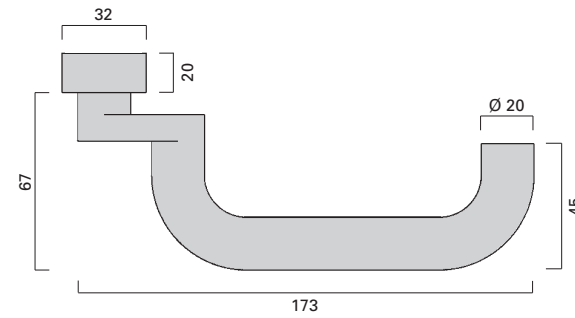

Vieler Edelstahl-Türdrücker RT 522 für Rahmentüren
 Vieler stainless steel lever handle RT 522 for narrow stile door

Feuerschutz
Fire rated

EN 1906

Türdrücker und Türknöpfe
Lever handle and knobs

EN 179

Notausgangs-Verschlüsse
Emergency exits

Oval-Rosette DO
Oval rose DO
76 x 32 x 20 mm

Oval-Rosette O/ZO
Oval rose O/ZO
76 x 32 x 20 mm
Schlüsselrosette O
PZ rose O
76 x 30 x 8 mm
Schutzrosette ZO
Security rose ZO
76 x 32 x 16 mm

Drücker-Oval-Rosette
Handle on oval narrow rose