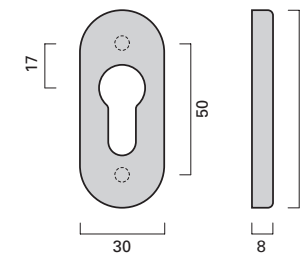

Vieler Edelstahl-Türdrücker RT 522 für Rahmentüren
 Vieler stainless steel lever handle RT 522 for narrow stile door

Feuerschutz
Fire rated

EN 1906

Türdrücker und Türknöpfe
Lever handle and knobs

EN 179

Notausgangs-Verschlüsse
Emergency exits

Oval-Rosette DO
Oval rose DO
76 x 32 x 20 mm

Oval-Rosette O/ZO
Oval rose O/ZO
76 x 32 x 20 mm
Schlüsselrosette O
PZ rose O
76 x 30 x 8 mm
Schutzrosette ZO
Security rose ZO
76 x 32 x 16 mm

Drücker-Oval-Rosette
Handle on oval narrow rose