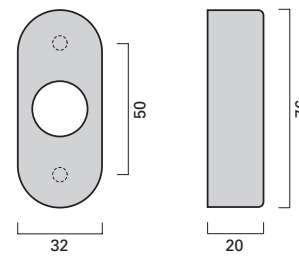

Vieler Edelstahl-Türdrücker RT 522 für Rahmentüren
 Vieler stainless steel lever handle RT 522 for narrow stile door

Feuerschutz
Fire rated

EN 1906

Türdrücker und Türknöpfe
Lever handle and knobs

EN 179

Notausgangs-Verschlüsse
Emergency exits

Oval-Rosette DO
Oval rose DO
76 x 32 x 20 mm

Oval-Rosette O/ZO
Oval rose O/ZO
76 x 32 x 20 mm
Schlüsselrosette O
PZ rose O
76 x 30 x 8 mm
Schutzrosette ZO
Security rose ZO
76 x 32 x 16 mm

Drücker-Oval-Rosette
Handle on oval narrow rose