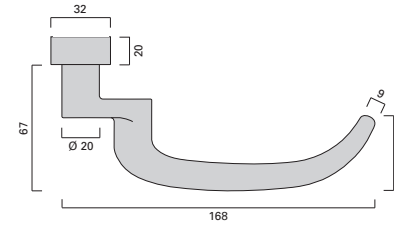

Vieler Edelstahl-Türdrücker RT 524 für Rahmentüren
Vieler stainless steel lever handle RT 524 for narrow stile door

Produktfamilie Product family	Seite Page
Türdrücker 524 Lever handle 524	1.40
Fenstergriff 144 Window handle 144	3.13

Feuerschutz
Fire rated

EN 1906

EN 179

Notausgangs-Verschlüsse
Emergency exits

Oval-Rosette DO
Oval rose DO
76 x 32 x 20 mm

Oval-Rosette O/ZO
Oval rose O/ZO
76 x 32 x 20 mm
Schlüsselrosette
PZ rose
76 x 30 x 8 mm
Schutzrosette
Security rose
76 x 32 x 16 mm