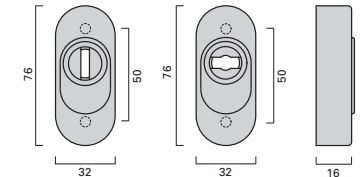

Schutz-Oval-Rosette
Security rose, oval shape

	Drücker-Garnitur Lever handles Feuerschutz-Garnitur Fire resistant lever handles	ER.RTDG.524.DO ER.RTFSG.524.DO	ER.RTDG.524.O ER.RTFSG.524.O	
	Halbgarnitur Half set of lever handles Feuerschutz-Halbgarnitur Fire resistant half set of lever handles	ER.RTHG.524.DO ER.RTFSHG.524.DO	ER.RTHG.524.O ER.RTFSHG.524.O	
	Wechsel-Garnitur 1 Lever/Knob combination 1 Feuerschutz-Wechsel-Garnitur 1 Fire resistant lever/knob combination 1	ER.RTWG1.524.DO ER.RTFSWG1.524.DO	ER.RTWG1.524.O ER.RTFSWG1.524.O	
	Wechsel-Garnitur 2 Lever/Knob combination 2 Feuerschutz-Wechsel-Garnitur 2 Fire resistant lever/knob combination 2	ER.RTWG2.524.DO ER.RTFSWG2.524.DO	ER.RTWG2.524.O ER.RTFSWG2.524.O	
	Wechsel-Garnitur 3 Lever/Knob combination 3 Feuerschutz-Wechsel-Garnitur 3 Fire resistant lever/knob combination 3	ER.RTWG3.524.DO ER.RTFSWG3.524.DO	ER.RTWG3.524.O ER.RTFSWG3.524.O	
	Wechsel-Garnitur 4 Lever/Knob combination 4 Feuerschutz-Wechsel-Garnitur 4 Fire resistant lever/knob combination 4	ER.RTWG4.524.DO ER.RTFSWG4.524.DO	ER.RTWG4.524.O ER.RTFSWG4.524.O	
	Schutz-Beschlag-Garnitur Security lever handles Feuerschutz-Schutz-Beschlag-Garnitur Fire resistant security lever handles		ER.RTDG.524.ZO ER.RTFSG.524.ZO	
	Schutz-Beschlag-Garnitur 1 Security lever/knob combination 1 Feuerschutz-Schutz-Wechsel-Garnitur 1 Fire resistant security lever/knob combination 1		ER.RTWG1.524.ZO ER.RTFSWG1.524.ZO