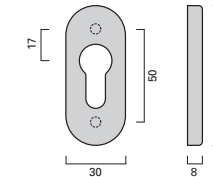

Schlüssel-Oval-Rosette
Cylinder rose, oval