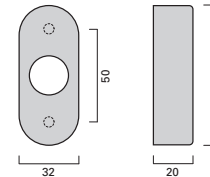

Schlüssel-Oval-Rosette
Cylinder rose, oval