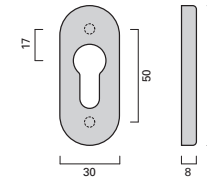

Schlüssel-Oval-Rosette
Cylinder rose, oval