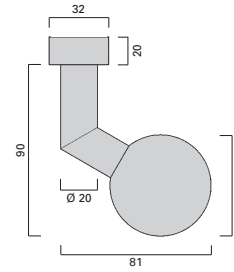

Schlüssel-Oval-Rosette
Cylinder rose, oval