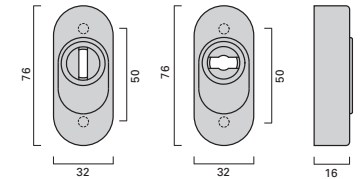

Schutz-Oval-Rosette
Security rose, oval shape

Produktfamilie
Product family
Türknauf 128
Knob 128

Seite
Page
1.68

Dieser Türknauf ist auch in anderen Ausführungen wie Schilder und Rosetten lieferbar.
This knob is also available on round roses and backplates.

	Knauf-Garnitur, beidseitig drehbar Set of knobs	ER.KG.138.DO	ER.KG.138.O	
	Halbgarnitur, drehbar Half set of knobs Feuerschutz-Halbgarnitur, drehbar Fire resistant half set of knobs Halbgarnitur, fest Half set of fixed knobs Feuerschutz-Halbgarnitur, fest Fire resistant half set of fixed knobs	ER.HG.138.DO ER.FSHG.138.DO ER.HGF.138.DO ER.FSHGF.138.DO	ER.HG.138.O ER.FSHG.138.O ER.HGF.138.O ER.FSHGF.138.O	
	Wechsel-Garnitur 3, Außenseite fest Set of knobs combination 3	ER.WG3.138.DO	ER.WG3.138.O	
	Wechsel-Garnitur 4, Außenseite fest Set of knobs combination 4	ER.WG4.138.DO	ER.WG4.138.O	
	Schutz-Beschlag-Garnitur, Knauf beidseitig drehbar Security set of knobs combination		ER.KG.138.ZO	
	Schutz-Beschlag-Garnitur, Außenseite fest Security knobs combination		ER.WG3.138.ZO