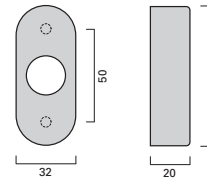

Schlüssel-Oval-Rosette
Cylinder rose, oval