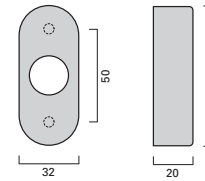

Schlüssel-Oval-Rosette
Cylinder rose, oval