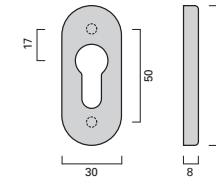

Schlüssel-Oval-Rosette
Cylinder rose, oval