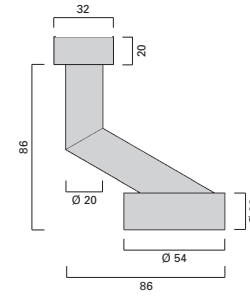

Schlüssel-Oval-Rosette
Cylinder rose, oval