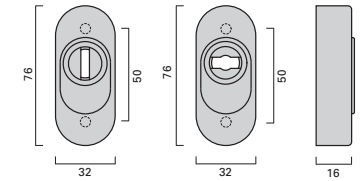

Schutz-Oval-Rosette
Security rose, oval shape

Produktfamilie
Product family
Türknauf 539
Knob 539

Seite
Page
1.70

Dieser Türknauf ist auch in anderen Ausführungen wie Schilder und Rosetten lieferbar.
This knob is also available on round roses and backplates.

	Knauf-Garnitur, beidseitig drehbar Set of knobs	ER.KG.534.DO	ER.KG.534.O	
	Halbgarnitur, drehbar Half set of knobs Feuerschutz-Halbgarnitur, drehbar Fire resistant half set of knobs	ER.HG.534.DO ER.FSHG.534.DO	ER.HG.534.O ER.FSHG.534.O	
	Halbgarnitur, fest Half set of fixed knob Feuerschutz-Halbgarnitur, fest Fire resistant half set of fixed knob	ER.HGF.534.DO ER.FSHGF.534.DO	ER.HGF.534.O ER.FSHGF.534.O	
	Wechsel-Garnitur 1, Außenseite fest Set of knobs combination 1	ER.WG1.534.DO	ER.WG3.534.O	
	Wechsel-Garnitur 2, Außenseite fest Set of knobs combination 2	ER.WG2.534.DO	ER.WG4.534.O	
	Schutz-Beschlag-Garnitur, Knauf beidseitig drehbar Security set of knobs combination		ER.KG.534.ZO	
	Schutz-Beschlag-Garnitur, Außenseite fest Security knobs combination		ER.WG3.534.ZO