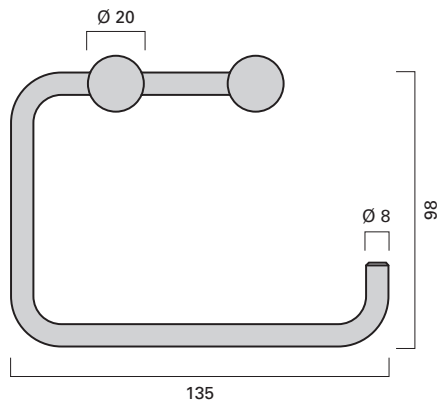

**Vieler Edelstahl-WC-Rollenhalter**  
 Vieler stainless steel toilet roll holder

Hochwertiges Material mit matt gebürsteter, pflegeleichter Oberfläche.

Maintenance free brushed satin stainless steel.

**WC-Rollenhalter**  
 Toilet roll holder

ER.SR.6520.RH

**WC-Reserve-Rollenhalter**  
 Spare toilet roll holder

ER.SR.6522.RR