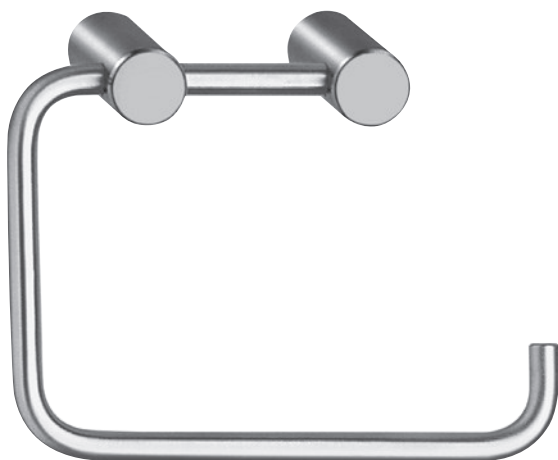

**Vieler Edelstahl-WC-Rollenhalter**  
 Vieler stainless steel toilet roll holder

Hochwertiges Material mit matt gebürsteter, pflegeleichter Oberfläche.

Maintenance free brushed satin stainless steel.

**WC-Rollenhalter**  
 Toilet roll holder

ER.SR.6520.RH

**WC-Reserve-Rollenhalter**  
 Spare toilet roll holder

ER.SR.6522.RR