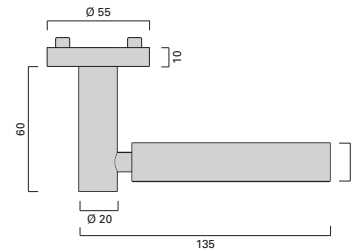

Vieler Edelstahl-Türdrücker 121
Vieler stainless steel lever handle 121

Produktfamilie
Product family
Fenstergriff 121
Window handle 121

Seite
Page
3.06

Rosetten DR
Round roses DR
Ø 55 x 10 mm

Rosetten R/ZR
Round roses R/ZR
Ø 55 x 10 mm
R
Ø 55 x 10 mm
ZR
Ø 55 x 12 mm

Quadrat-Rosetten KR
ohne Federautom.
Square plate KR
(not sprung)
52 x 52 x 5 mm

Oval-Rosetten O/ZO
Oval roses O/ZO
76 x 32 x 20 mm
Schlüsselrosette
PZ rose
76 x 30 x 8 mm
Schutzrosette
Security rose
76 x 32 x 16 mm

Kurzschild K1
Backplate K1
167 x 45 x 10 mm

Kurzschild K2
Backplate K2
170 x 55 x 10 mm

Langschild L1/ZL1
Backplate L1/ZL1
L1
248 x 45 x 10 mm
ZL1
außen - outside
248 x 45 x 14 mm

Breitschild B
Backplate B
170 x 170 x 10 mm