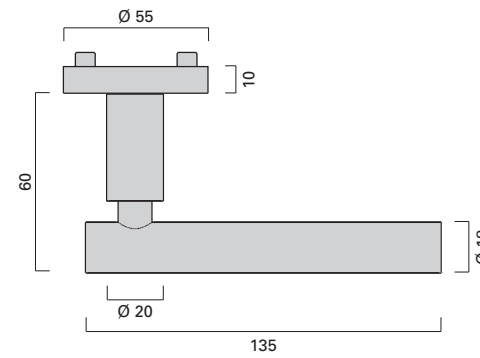

Vieler Edelstahl-Türdrücker 124
Vieler stainless steel lever handle 124

Produktfamilie Product family	Seite Page
Türdrücker 124 Lever handle 124	28-29
Fenstergriff 124 Window handle 124	151

Rosetten DR
Round roses DR
Ø 55 x 10 mm

Rosetten R/ZR
Round roses R/ZR
Ø 55 x 10 mm
Schlüsselrosette R
PZ rose R
Ø 55 x 10 mm
Schutzrosette ZR
Security rose ZR
Ø 55 x 12 mm

Oval-Rosetten O/ZO
Oval roses O/ZO
76 x 32 x 20 mm
Schlüsselrosette O
PZ rose O
76 x 30 x 8 mm
Schutzrosette ZO
Security rose ZO
76 x 32 x 16 mm