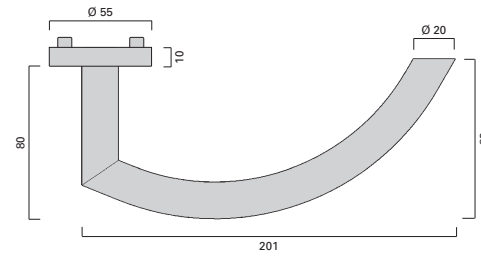

Feuerschutz
Fire rated

EN 1906

EN 179

Notausgangs-Verschlüsse
Emergency exits

Rosetten DR
Round roses DR
Ø 55 x 10 mm

Rosetten R/ZR
Round roses R/ZR
Ø 55 x 10 mm
R
Ø 55 x 10 mm
ZR
Ø 55 x 12 mm

Kurzschild K1
Backplate K1
167 x 45 x 10 mm

Kurzschild K2
Backplate K2
170 x 55 x 10 mm

Langschild L1/ZL1
Backplate L1/ZL1
L1
248 x 45 x 10 mm
ZL1
außen - outside
248 x 45 x 14 mm

	Rosetten DR Round roses DR Ø 55 x 10 mm	Rosetten R/ZR Round roses R/ZR Ø 55 x 10 mm R Ø 55 x 10 mm ZR Ø 55 x 12 mm			Kurzschild K1 Backplate K1 167 x 45 x 10 mm	Kurzschild K2 Backplate K2 170 x 55 x 10 mm	Langschild L1/ZL1 Backplate L1/ZL1 L1 248 x 45 x 10 mm ZL1 außen - outside 248 x 45 x 14 mm
Drücker-Garnitur Lever handles	ER.DG.148.DR	ER.DG.148.R			ER.DG.148.K1	ER.DG.148.K2	ER.DG.148.L1
Feuerschutz-Garnitur Fire resistant lever handles	ER.FSG.148.DR	ER.FSG.148.R			ER.FSG.148.K1	ER.FSG.148.K2	ER.FSG.148.L1
Halbgarnitur Half set of lever handles	ER.HG.148.DR	ER.HG.148.R			ER.HG.148.K1	ER.HG.148.K2	ER.HG.148.L1
Feuerschutz-Halbgarnitur Fire resistant half set of lever handles	ER.FSHG.148.DR	ER.FSHG.148.R			ER.FSHG.148.K1	ER.FSHG.148.K2	ER.FSHG.148.L1
Wechsel-Garnitur 1 Lever/Knob combination 1	ER.WG1.148.DR	ER.WG1.148.R			ER.WG1.148.K1	ER.WG1.148.K2	ER.WG1.148.L1
Feuerschutz-Wechsel-Garnitur 1 Fire resistant lever/knob combination 1	ER.FSWG1.148.DR	ER.FSWG1.148.R			ER.FSWG1.148.K1	ER.FSWG1.148.K2	ER.FSWG1.148.L1
Wechsel-Garnitur 2 Lever/Knob combination 2	ER.WG2.148.DR	ER.WG2.148.R			ER.WG2.148.K1	ER.WG2.148.K2	ER.WG2.148.L1
Feuerschutz-Wechsel-Garnitur 2 Fire resistant lever/knob combination 2	ER.FSWG2.148.DR	ER.FSWG2.148.R			ER.FSWG2.148.K1	ER.FSWG2.148.K2	ER.FSWG2.148.L1
Wechsel-Garnitur 3 Lever/Knob combination 3	ER.WG3.148.DR	ER.WG3.148.R			ER.WG3.148.K1	ER.WG3.148.K2	ER.WG3.148.L1
Feuerschutz-Wechsel-Garnitur 3 Fire resistant lever/knob combination 3	ER.FSWG3.148.DR	ER.FSWG3.148.R			ER.FSWG3.148.K1	ER.FSWG3.148.K2	ER.FSWG3.148.L1
Wechsel-Garnitur 4 Lever/Knob combination 4	ER.WG4.148.DR	ER.WG4.148.R			ER.WG4.148.K1	ER.WG4.148.K2	ER.WG4.148.L1
Feuerschutz-Wechsel-Garnitur 4 Fire resistant lever/knob combination 4	ER.FSWG4.148.DR	ER.FSWG4.148.R			ER.FSWG4.148.K1	ER.FSWG4.148.K2	ER.FSWG4.148.L1
Schutz-Beschlag-Garnitur Security lever handles		ER.DG.148.ZR					
Feuerschutz-Schutz-Beschlag-Garnitur Fire resistant security lever handles		ER.FSG.148.ZR					
Schutz-Beschlag-Garnitur 1 Security lever/knob combination 1		ER.WG1.148.ZR					
Feuerschutz-Schutz-Wechsel-Garnitur 1 Fire resistant security lever/knob combination 1		ER.FSWG1.148.ZR					
Drücker-Garnitur WC WC lever handles		ER.FBG4.148.R			ER.FBG4.148.K1	ER.FBG4.148.K2	ER.FBG4.148.L1
Frei/Besetzt-Garnitur 4 Levers c/w WC set 4		ER.FBG6.148.R			ER.FBG6.148.K1	ER.FBG6.148.K2	ER.FBG6.148.L1
Frei/Besetzt-Garnitur 6 Levers c/w WC set 6		ER.FBG7.148.R			ER.FBG7.148.K1	ER.FBG7.148.K2	ER.FBG7.148.L1
Frei/Besetzt-Garnitur 7 Levers c/w WC set 7