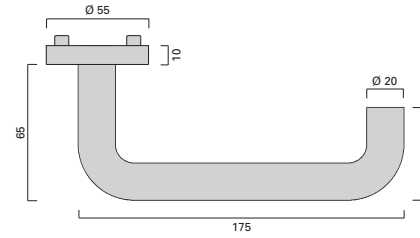

Produktfamilie
Product family

Seite
Page

2.12

Fenstergriff 522
Window handle 522

3.15

Feuerschutz
Fire rated

EN
1906

EN
179

Notausgangs-Verschlüsse
Emergency exits

Rosetten DR
Round roses DR
Ø 55 x 10 mm

Rosetten R/ZR
Round roses R/ZR
Ø 55 x 10 mm
R
Ø 55 x 10 mm
ZR
Ø 55 x 12 mm

Oval-Rosetten O
Oval roses O
76 x 32 x 20 mm
Schlüsselrosette
PZ rose
76 x 30 x 8 mm
Schutzrosette
Security rose
76 x 32 x 16 mm

Kurzschild K1
Backplate K1
167 x 45 x 10 mm

Kurzschild K2
Backplate K2
170 x 55 x 10 mm

Langschild L1/ZL1
Backplate L1/ZL1
L1
248 x 45 x 10 mm
ZL1
außen - outside
248 x 45 x 14 mm

	Drücker-Garnitur Lever handles	ER.DG.532.DR	ER.DG.532.R							
	Feuerschutz-Garnitur Fire resistant lever handles	ER.FSG.532.DR	ER.FSG.532.R							
	Halbgarnitur Half set of lever handles	ER.HG.532.DR	ER.HG.532.R							
	Feuerschutz-Halbgarnitur Fire resistant half set of lever handles	ER.FSHG.532.DR	ER.FSHG.532.R							
	Wechsel-Garnitur 1 Lever/Knob combination 1	ER.WG1.532.DR	ER.WG1.532.R							
	Feuerschutz-Wechsel-Garnitur 1 Fire resistant lever/knob combination 1	ER.FSWG1.532.DR	ER.FSWG1.532.R							
	Wechsel-Garnitur 2 Lever/Knob combination 2	ER.WG2.532.DR	ER.WG2.532.R							
	Feuerschutz-Wechsel-Garnitur 2 Fire resistant lever/knob combination 2	ER.FSWG2.532.DR	ER.FSWG2.532.R							
	Wechsel-Garnitur 3 Lever/Knob combination 3	ER.WG3.532.DR	ER.WG3.532.R							
	Feuerschutz-Wechsel-Garnitur 3 Fire resistant lever/knob combination 3	ER.FSWG3.532.DR	ER.FSWG3.532.R							
	Wechsel-Garnitur 4 Lever/Knob combination 4	ER.WG4.532.DR	ER.WG4.532.R							
	Feuerschutz-Wechsel-Garnitur 4 Fire resistant lever/knob combination 4	ER.FSWG4.532.DR	ER.FSWG4.532.R							
	Schutz-Beschlag-Garnitur Security lever handles		ER.DG.532.ZR							
	Feuerschutz-Schutz-Beschlag-Garnitur Fire resistant security lever handles		ER.FSG.532.ZR							
	Schutz-Beschlag-Garnitur 1 Security lever/knob combination 1		ER.WG1.532.ZR							
	Feuerschutz-Schutz-Wechsel-Garnitur 1 Fire resistant security lever/knob combination 1		ER.FSWG1.532.ZR							
	Drücker-Garnitur WC WC lever handles		ER.FBG4.532.R			ER.FBG4.532.K1	ER.FBG4.532.K2	ER.FBG4.532.L1		
			ER.FBG6.532.R			ER.FBG6.532.K1	ER.FBG6.532.K2	ER.FBG6.532.L1		
			ER.FBG7.532.R			ER.FBG7.532.K1	ER.FBG7.532.K2	ER.FBG7.532.L1