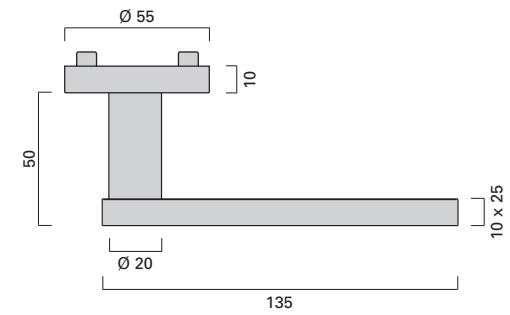

Vieler Edelstahl-Türdrücker 801
Vieler stainless steel lever handle 801

Produktfamilie Product family	Seite Page
Türdrücker 801 Lever handle 801	82-83
Türdrücker RT 803 für Rahmentüren Narrow stile lever handle RT 803	136-137
Fenstergriff 801 Window handle 801	164

Rosetten DR Round roses DR Ø 55 x 10 mm	
Rosetten R/ZR Round roses R/ZR Ø 55 x 10 mm Schlüsselrosette R PZ rose R Ø 55 x 10 mm Schutzrosette ZR Security rose ZR Ø 55 x 12 mm	

Oval-Rosetten O/ZO Oval roses O/ZO 76 x 32 x 20 mm Schlüsselrosette O PZ rose O 76 x 30 x 8 mm Schutzrosette ZO Security rose ZO 76 x 32 x 16 mm	
Kurzschild K1 Backplate K1 167 x 45 x 10 mm	
Kurzschild K2 Backplate K2 170 x 55 x 10 mm	
Langschild L1 Backplate L1 L1 248 x 45 x 10 mm	
Breitschild B Backplate B 170 x 170 x 10 mm	

Runde Rosetten FDR
Round roses FDR
Ø 55 x 5 mm

Runde Rosetten FR
Round roses FR
Ø 55 x 5 mm
Schlüsselrosette FR
PZ rose FR
Ø 55 x 5 mm

Quadrat-Rosetten KDR
Square plate KDR
52 x 52 x 5 mm

Quadrat-Rosetten KR
Square roses KR
52 x 52 x 5 mm
Schlüsselrosette KR
PZ rose KR
52 x 52 x 5 mm