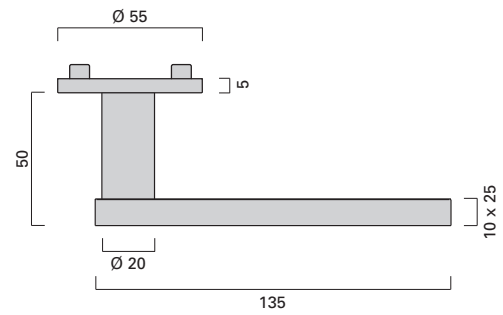

Vieler Edelstahl-Türdrücker 801
Vieler stainless steel lever handle 801

Produktfamilie Product family	Seite Page
Türdrücker 801 Lever handle 801	80-81
Türdrücker RT 803 für Rahmentüren Narrow stile lever handle RT 803	136-137
Fenstergriff 801 Window handle 801	164