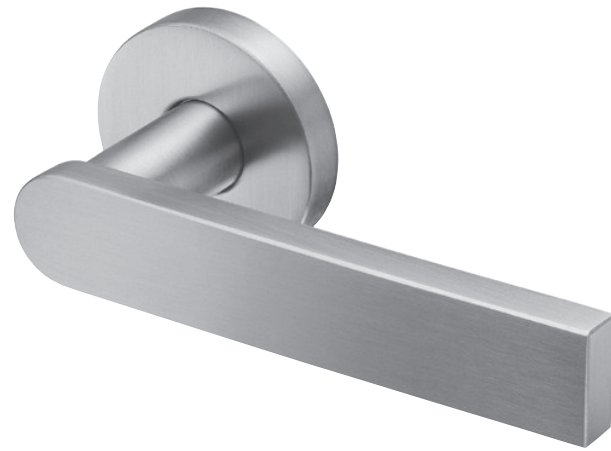

Vieler Edelstahl-Türdrücker 801
Vieler stainless steel lever handle 801

Produktfamilie Product family	Seite Page
Türdrücker 801 Lever handle 801	82-83
Türdrücker RT 803 für Rahmentüren Narrow stile lever handle RT 803	136-137
Fenstergriff 801 Window handle 801	164

Rosetten DR Round roses DR Ø 55 x 10 mm	
Rosetten R/ZR Round roses R/ZR Ø 55 x 10 mm Schlüsselrosette R PZ rose R Ø 55 x 10 mm Schutzrosette ZR Security rose ZR Ø 55 x 12 mm	

Oval-Rosetten O/ZO Oval roses O/ZO 76 x 32 x 20 mm Schlüsselrosette O PZ rose O 76 x 30 x 8 mm Schutzrosette ZO Security rose ZO 76 x 32 x 16 mm	
Kurzschild K1 Backplate K1 167 x 45 x 10 mm	
Kurzschild K2 Backplate K2 170 x 55 x 10 mm	
Langschild L1 Backplate L1 L1 248 x 45 x 10 mm	
Breitschild B Backplate B 170 x 170 x 10 mm	

Vieler Edelstahl-Türdrücker 801
Vieler stainless steel lever handle 801

Produktfamilie Product family	Seite Page
Türdrücker 801 Lever handle 801	80-81
Türdrücker RT 803 für Rahmentüren Narrow stile lever handle RT 803	136-137
Fenstergriff 801 Window handle 801	164