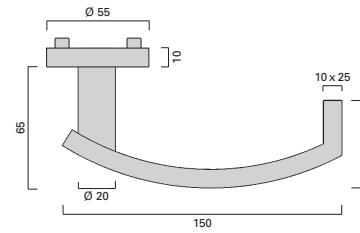

Produktfamilie
Product family

Seite
Page

2.20

Fenstergriff 804
Window handle 804

3.22

Rosetten DR
Round roses DR
Ø 55 x 10 mm

Rosetten R/ZR
Round roses R/ZR
Ø 55 x 10 mm
R
Ø 55 x 10 mm
ZR
Ø 55 x 12 mm

Quadrat-Rosetten KR ohne Federautom.
Square plate KR (not sprung)
52 x 52 x 5 mm

Oval-Rosetten O/ZO
Oval roses O/ZO
76 x 32 x 20 mm
Schlüsselrosette
PZ rose
76 x 30 x 8 mm
Schutzrosette
Security rose
76 x 32 x 16 mm

Kurzschild K1
Backplate K1
167 x 45 x 10 mm

Kurzschild K2
Backplate K2
170 x 55 x 10 mm

Langschild L1/ZL1
Backplate L1/ZL1
L1
248 x 45 x 10 mm
ZL1
außen - outside
248 x 45 x 14 mm

Breitschild B
Backplate B
170 x 170 x 10 mm