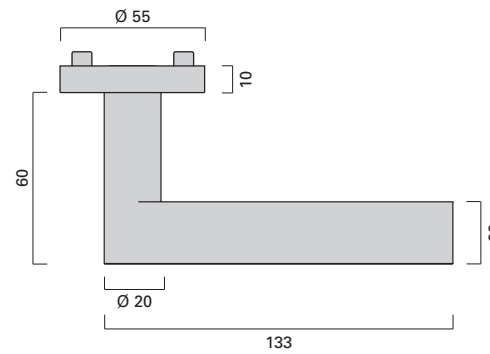

Vieler Edelstahl-Türdrücker 807
Vieler stainless steel lever handle 807

Rosetten DR
Round roses DR
Ø 55 x 10 mm

Rosetten R/ZR
Round roses R/ZR
Ø 55 x 10 mm
Schlüsselrosetten R
PZ rose R
Ø 55 x 10 mm
Schutzrosetten ZR
Security rose ZR
Ø 55 x 12 mm

Oval-Rosetten O/ZO
Oval roses O/ZO
76 x 32 x 20 mm
Schlüsselrosette O
PZ rose O
76 x 30 x 8 mm
Schutzrosette ZO
Security rose ZO
76 x 32 x 16 mm

Kurzschild K1
Backplate K1
167 x 45 x 10 mm

Kurzschild K2
Backplate K2
170 x 55 x 10 mm

Langschild L1
Backplate L1
L1
248 x 45 x 10 mm

Breitschild B
Backplate B
170 x 170 x 10 mm

Produktfamilie Product family	Seite Page
Türdrücker 807 Lever handle 807	86-87
Fenstergriff 117 Window handle 117	149

Runde Rosetten FR
Round roses FR
Ø 55 x 5 mm
Schlüsselrosette FR
PZ rose FR
Ø 55 x 5 mm

Quadrat-Rosetten KDR
Square plate KDR
52 x 52 x 5 mm

Quadrat-Rosetten KR
Square roses KR
52 x 52 x 5 mm
Schlüsselrosette KR
PZ rose KR
52 x 52 x 5 mm