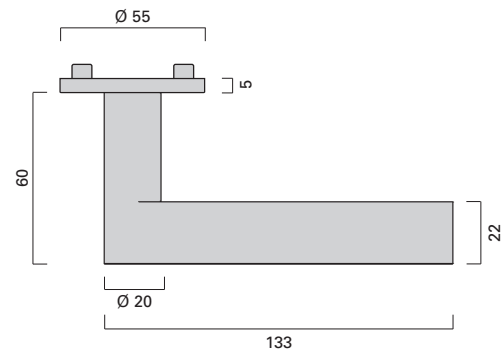

Vieler Edelstahl-Türdrücker 807
Vieler stainless steel lever handle 807

Produktfamilie Product family	Seite Page
Türdrücker 807 Lever handle 807	84-85
Fenstergriff 117 Window handle 117	149

Runde Rosetten FDR
Round roses FDR
Ø 55 x 5 mm

Runde Rosetten FR
Round roses FR
Ø 55 x 5 mm
Schlüsselrosette FR
PZ rose FR
Ø 55 x 5 mm

Quadrat-Rosetten KDR
Square plate KDR
52 x 52 x 5 mm

Quadrat-Rosetten KR
Square roses KR
52 x 52 x 5 mm
Schlüsselrosette KR
PZ rose KR
52 x 52 x 5 mm

Kurzschild KK3
Backplate KK3
196 x 35 x 5 mm

Langschild KK5
Backplate KK5
235 x 45 x 5 mm

Langschild KL2
Backplate KL2
300 x 35 x 5 mm