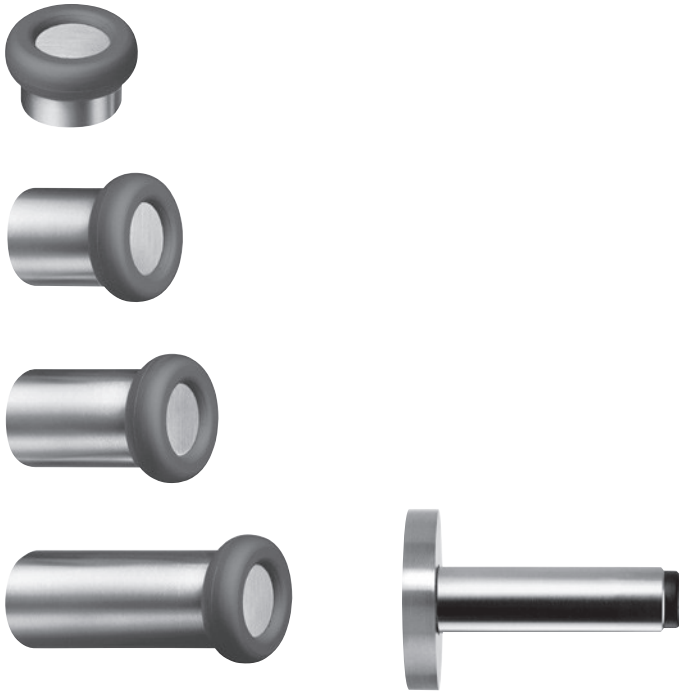

Vieler Edelstahl-Türpuffer
Vieler stainless steel door stops

Hochwertiges Material mit matt gebürsteter, pflegeleichter Oberfläche. Gummi schwarz. Für Wand-/Bodenbefestigung, einschließlich Befestigungsmaterial.

Maintenance free brushed satin stainless steel. Black rubber. For wall or floor fixing.

Höhe H 27 mm
Height H 27 mm

ER.TP.5120

Länge L 47 mm
Length L 47 mm

ER.TP.5121

Länge L 62 mm
Length L 62 mm

ER.TP.5122

Länge L 92 mm
Length L 92 mm

ER.TP.5123

Länge L 93 mm
Length L 93 mm

ER.TP.5013