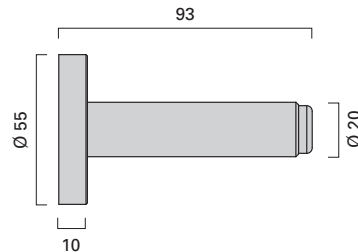

Vieler Edelstahl-Türpuffer
Vieler stainless steel door stops

Hochwertiges Material mit matt gebürsteter, pflegeleichter Oberfläche. Gummi schwarz. Für Wand-/Bodenbefestigung, einschließlich Befestigungsmaterial.

Maintenance free brushed satin stainless steel. Black rubber. For wall or floor fixing.

Höhe H 27 mm
Heigth H 27 mm

ER.TP.5120

Länge L 47 mm
Length L 47 mm

ER.TP.5121

Länge L 62 mm
Length L 62 mm

ER.TP.5122

Länge L 92 mm
Length L 92 mm

ER.TP.5123

Länge L 93 mm
Length L 93 mm

ER.TP.5013