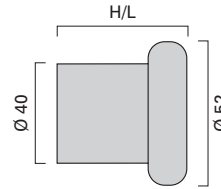

Vieler Edelstahl-Türpuffer
Vieler stainless steel door stops

Hochwertiges Material mit matt gebürsteter, pflegeleichter Oberfläche. Gummi schwarz. Für Wand-/Bodenbefestigung, einschließlich Befestigungsmaterial.

Maintenance free brushed satin stainless steel. Black rubber. For wall or floor fixing.

Höhe H 27 mm
Height H 27 mm

ER.TP.5120

Länge L 47 mm
Length L 47 mm

ER.TP.5121

Länge L 62 mm
Length L 62 mm

ER.TP.5122

Länge L 92 mm
Length L 92 mm

ER.TP.5123

Länge L 93 mm
Length L 93 mm

ER.TP.5013