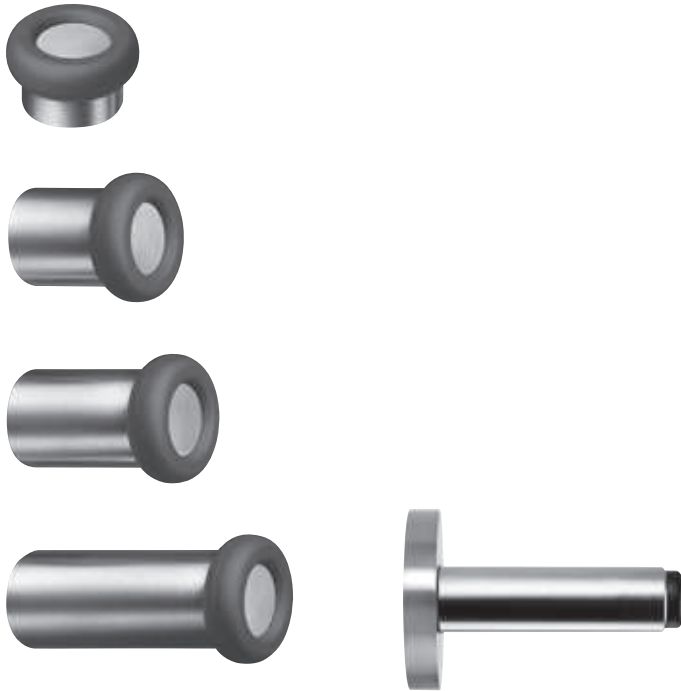

Vieler Edelstahl-Türpuffer
Vieler stainless steel door stops

Hochwertiges Material mit matt gebürsteter, pflegeleichter Oberfläche. Gummi schwarz. Für Wand-/Bodenbefestigung, einschließlich Befestigungsmaterial.

Maintenance free brushed satin stainless steel. Black rubber. For wall or floor fixing.

Höhe H 27 mm
Heigth H 27 mm

ER.TP.5120

Länge L 47 mm
Length L 47 mm

ER.TP.5121

Länge L 62 mm
Length L 62 mm

ER.TP.5122

Länge L 92 mm
Length L 92 mm

ER.TP.5123

Länge L 93 mm
Length L 93 mm

ER.TP.5013