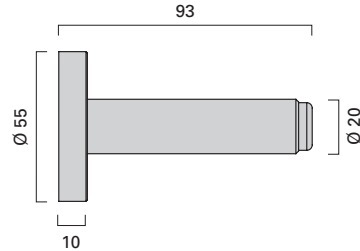

Vieler Edelstahl-Türpuffer
Vieler stainless steel door stops

Hochwertiges Material mit matt gebürsteter, pflegeleichter Oberfläche. Gummi schwarz. Für Wand-/Bodenbefestigung, einschließlich Befestigungsmaterial.

Maintenance free brushed satin stainless steel. Black rubber. For wall or floor fixing.

Höhe H 27 mm
Height H 27 mm

ER.TP.5120

Länge L 47 mm
Length L 47 mm

ER.TP.5121

Länge L 62 mm
Length L 62 mm

ER.TP.5122

Länge L 92 mm
Length L 92 mm

ER.TP.5123

Länge L 93 mm
Length L 93 mm

ER.TP.5013