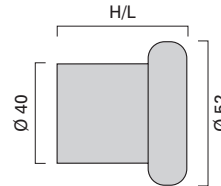

Vieler Edelstahl-Türpuffer
Vieler stainless steel door stops

Hochwertiges Material mit matt gebürsteter, pflegeleichter Oberfläche. Gummi schwarz. Für Wand-/Bodenbefestigung, einschließlich Befestigungsmaterial.

Maintenance free brushed satin stainless steel. Black rubber. For wall or floor fixing.

Höhe H 27 mm
Heigth H 27 mm

ER.TP.5120

Länge L 47 mm
Length L 47 mm

ER.TP.5121

Länge L 62 mm
Length L 62 mm

ER.TP.5122

Länge L 92 mm
Length L 92 mm

ER.TP.5123

Länge L 93 mm
Length L 93 mm

ER.TP.5013