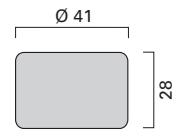

Maintenance free brushed satin stainless steel. Black rubber. For wall or floor fixing.

Länge L 65 mm
 Length L 65 mm

ER.TP.6533

Länge L 85 mm
 Length L 85 mm

ER.TP.6537

Länge L 115 mm
 Length L 115 mm

ER.TP.6538

Länge L 15 mm
 Length L 15 mm

ER.TP.5010

AL.TP.5010

Höhe H 28 mm, Ø 41 mm
 Height H 28 mm, Ø 41 mm

ER.TP.5011

Länge L 67,5 mm
 Length L 67,5 mm

ER.TP.5103

Distanzscheibe 5 mm
 5 mm packing piece