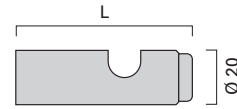

Maintenance free brushed satin stainless steel. Black rubber. For wall or floor fixing.

Länge L 65 mm
 Length L 65 mm

ER.TP.6533

Länge L 85 mm
 Length L 85 mm

ER.TP.6537

Länge L 115 mm
 Length L 115 mm

ER.TP.6538

Länge L 15 mm
 Length L 15 mm

ER.TP.5010

AL.TP.5010

Höhe H 28 mm, Ø 41 mm
 Height H 28 mm, Ø 41 mm

ER.TP.5011

Länge L 67,5 mm
 Length L 67,5 mm

ER.TP.5103

Distanzscheibe 5 mm
 5 mm packing piece