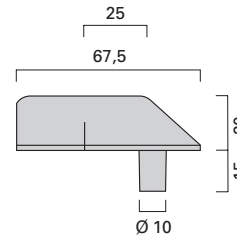

Maintenance free brushed satin stainless steel. Black rubber. For wall or floor fixing.

Länge L 65 mm
 Length L 65 mm

ER.TP.6533

Länge L 85 mm
 Length L 85 mm

ER.TP.6537

Länge L 115 mm
 Length L 115 mm

ER.TP.6538

Länge L 15 mm
 Length L 15 mm

ER.TP.5010

AL.TP.5010

Höhe H 28 mm, Ø 41 mm
 Height H 28 mm, Ø 41 mm

ER.TP.5011

Länge L 67,5 mm
 Length L 67,5 mm

ER.TP.5103

Distanzscheibe 5 mm
 5 mm packing piece