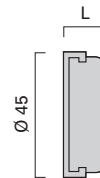

Maintenance free brushed satin stainless steel. Black rubber. For wall or floor fixing.

Länge L 65 mm
 Length L 65 mm

ER.TP.6533

Länge L 85 mm
 Length L 85 mm

ER.TP.6537

Länge L 115 mm
 Length L 115 mm

ER.TP.6538

Länge L 15 mm
 Length L 15 mm

ER.TP.5010

AL.TP.5010

Höhe H 28 mm, Ø 41 mm
 Height H 28 mm, Ø 41 mm

ER.TP.5011

Länge L 67,5 mm
 Length L 67,5 mm

ER.TP.5103

Distanzscheibe 5 mm
 5 mm packing piece