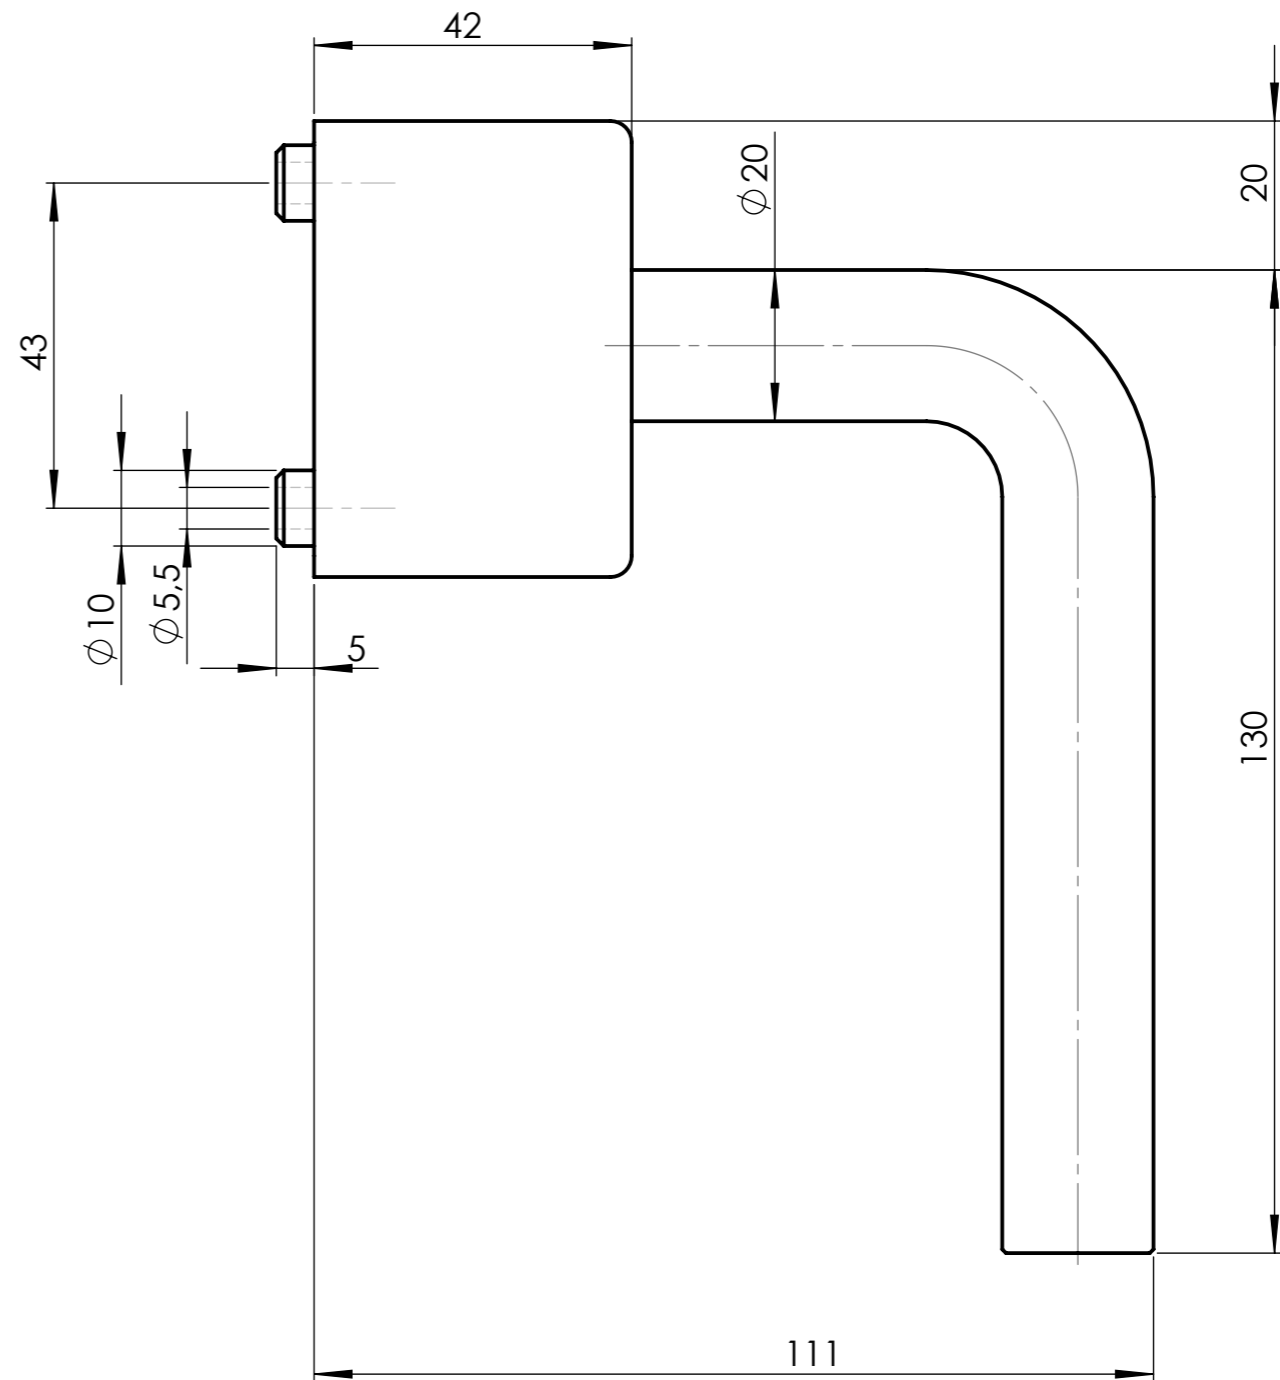

Ausführung rechts
demonstration right

Modell 521

Vieler International GmbH+Co.KG
58642 Iserlohn

Datum/Date 05/2007 Maßstab/Scale 1:2

Diese Zeichnung ist gemäß Urheberrecht gesetzlich geschützt

This drawing is protected under copyright law; unauthorized disclosure,
reproduction or use is prohibited.