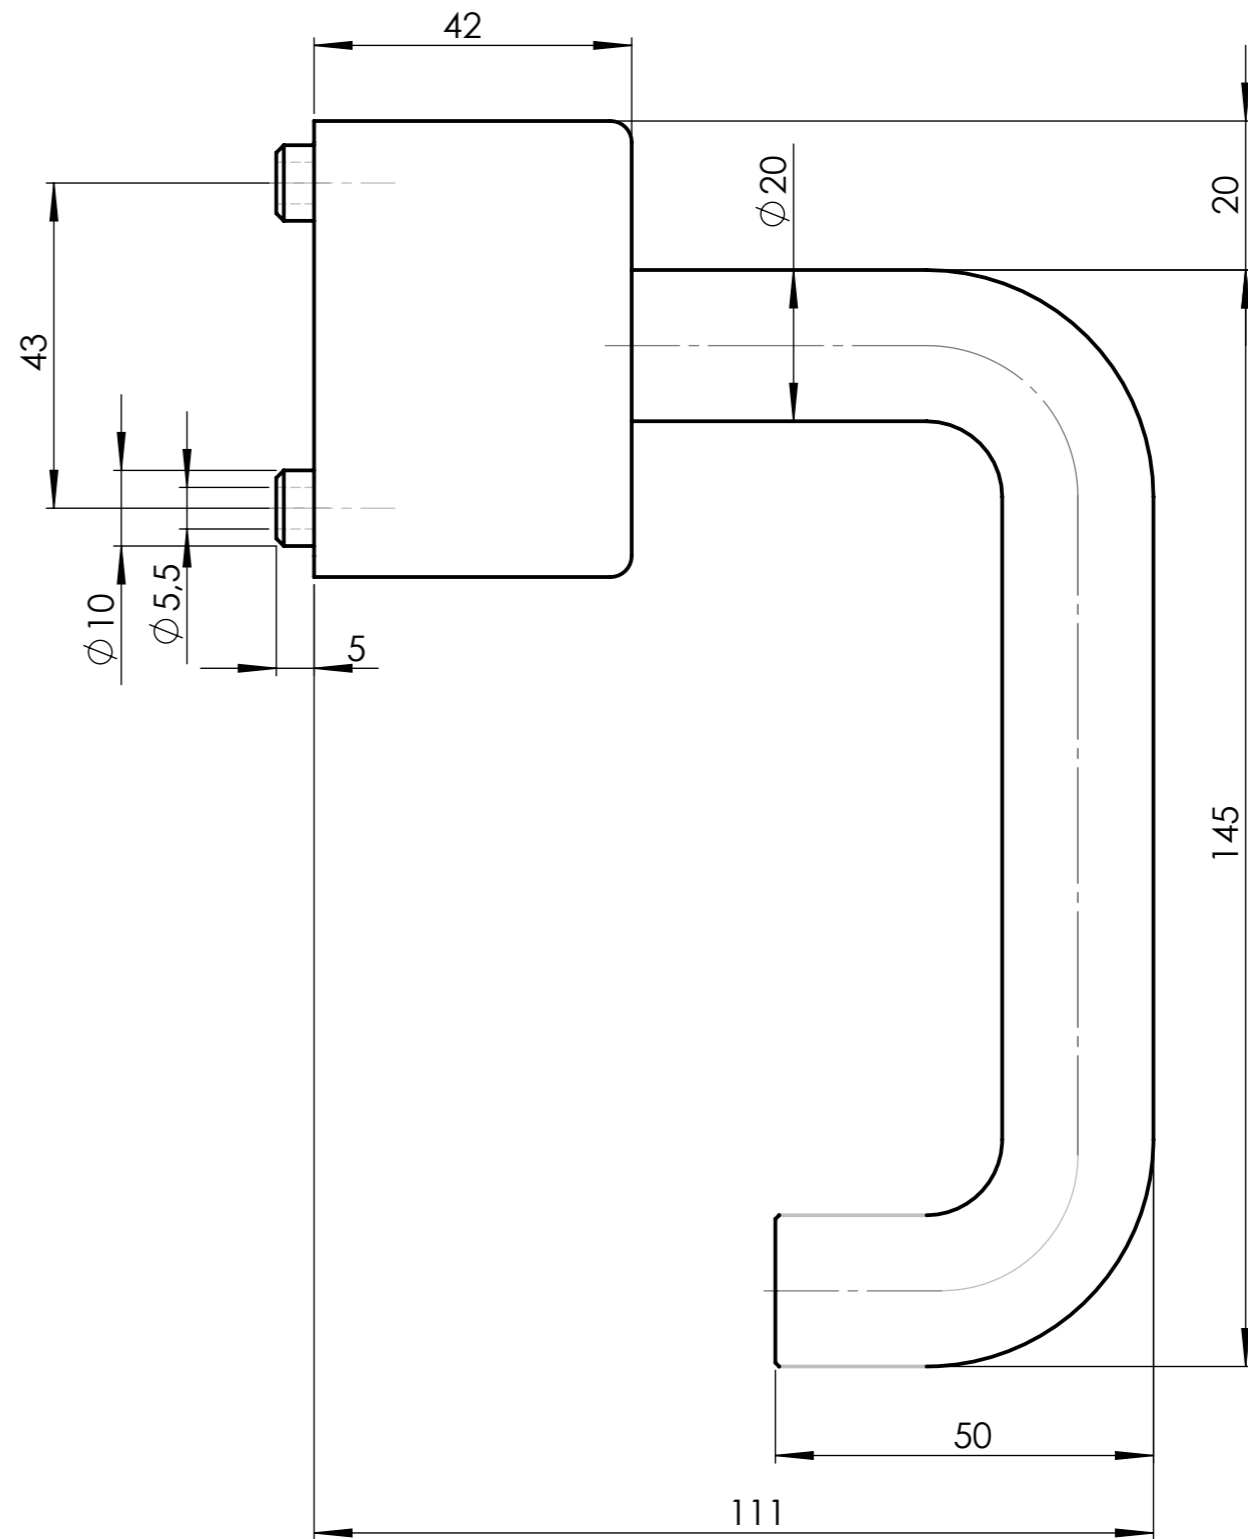

Ausführung rechts
demonstration right

Modell 522

Vieler International GmbH+Co.KG
58642 Iserlohn

Datum/Date 05/2007 Maßstab/Scale 1:2

Diese Zeichnung ist gemäß Urheberrecht gesetzlich geschützt

This drawing is protected under copyright law; unauthorized disclosure,
reproduction or use is prohibited.