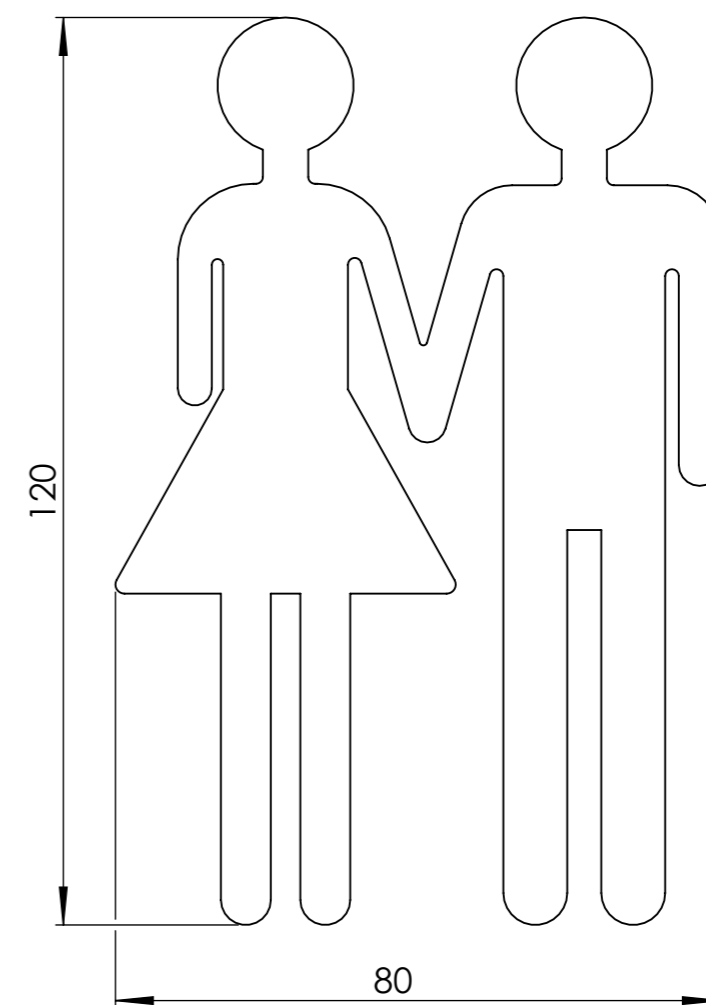

- Schleifrichtung senkrecht
- Materialdicke 1mm
- einseitig vollflächig mit selbstklebender Folie versehen

Diese Zeichnung ist gemäß Urheberrecht gesetzlich geschützt

This drawing is protected under copyright law; unauthorized disclosure, reproduction or use is prohibited.

Höhe	Katalog Nr.:
200 mm	ER.PI.661
120 mm	ER.PI.734

PI 0661

Vieler Architectural Hardware GmbH
58642 Iserlohn

Datum/Date 08/2017 Maßstab/Scale 1:1