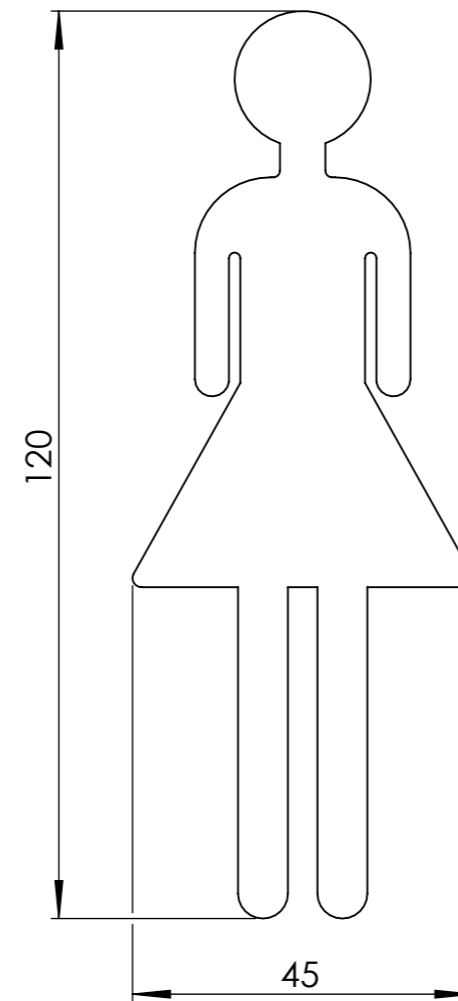

- Schleifrichtung senkrecht
- Materialdicke 1mm
- einseitig vollflächig mit selbstklebender Folie versehen

Diese Zeichnung ist gemäß Urheberrecht gesetzlich geschützt

This drawing is protected under copyright law; unauthorized disclosure, reproduction or use is prohibited.

Höhe	Katalog Nr.:
200 mm	ER.PI.670
120 mm	ER.PI.730

PI 0670

Vieler International GmbH & Co. KG
58642 Iserlohn

Datum/Date 08/2017 Maßstab/Scale 1:1