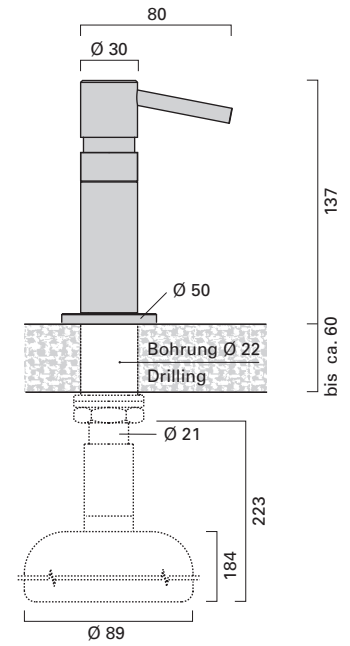

Tischeinbauversion (für 1000 ml)
Vanity (for 1000 ml)

Seifenspender (Wandversion, für 250 ml)
Soap dispenser (Wall mounted, for 250 ml)

ER.SR.6576.SW

Seifenspender (Tischeinbauversion, für 1000 ml)
Soap dispenser (Vanity mounted, for 1000 ml)

ER.SR.6569.ST

Ersatzpumpe für Seifenspender*
Spare pump for soap dispenser*

ZU.SR.6634.SW

*Ersatzpumpe für ER.SR.6576.SW (Saugrohr auf 95 mm Länge kürzen) und ER.SR.6569.ST
*Spare pump for ER.SR.6576.SW (Suction pipe shorten on 95 mm) and ER.SR.6569.ST