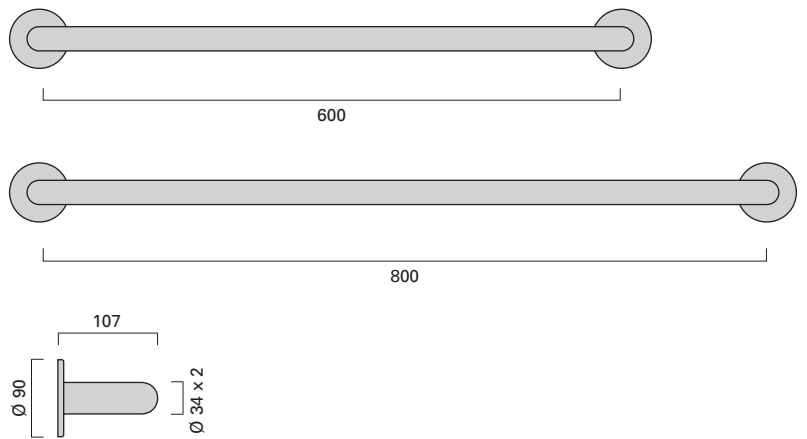

Vieler Edelstahl-Haltegriffe
Vieler stainless steel grab rails

Hochwertiges Material mit matt gebürsteter, pflegeleichter Oberfläche.

Maintenance free brushed satin stainless steel.

Haltegriff 600 mm
Grab rail 600 mm

ER.BAR.7002.HG

ER.BAR.7003.HG

Rosetten-Befestigung
Fixings

ZU.BAR.7095.BM

ZU.BAR.7099.BM

Beton
Concrete

Kalksandstein
Lime stone

Ziegelvollstein
Solid brick

Lochziegel
Perforated brick

Gasbeton
Aerated concrete

Vorwandinstallation mit Hinterfütterung
Drywall (concealed plumbing)