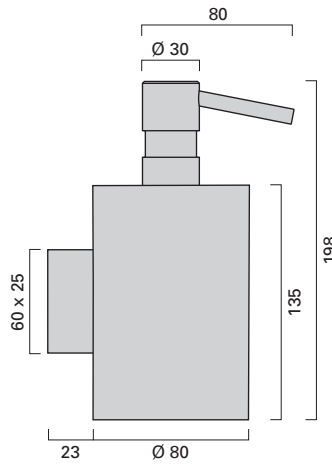

Vieler Edelstahl-Seifenspender
Vieler stainless steel soap dispenser

Hochwertiges Material mit matt gebürsteter, pflegeleichter Oberfläche.

Maintenance free brushed satin stainless steel.

Wandversion (für 250 ml)
Wall mounted (for 250 ml)