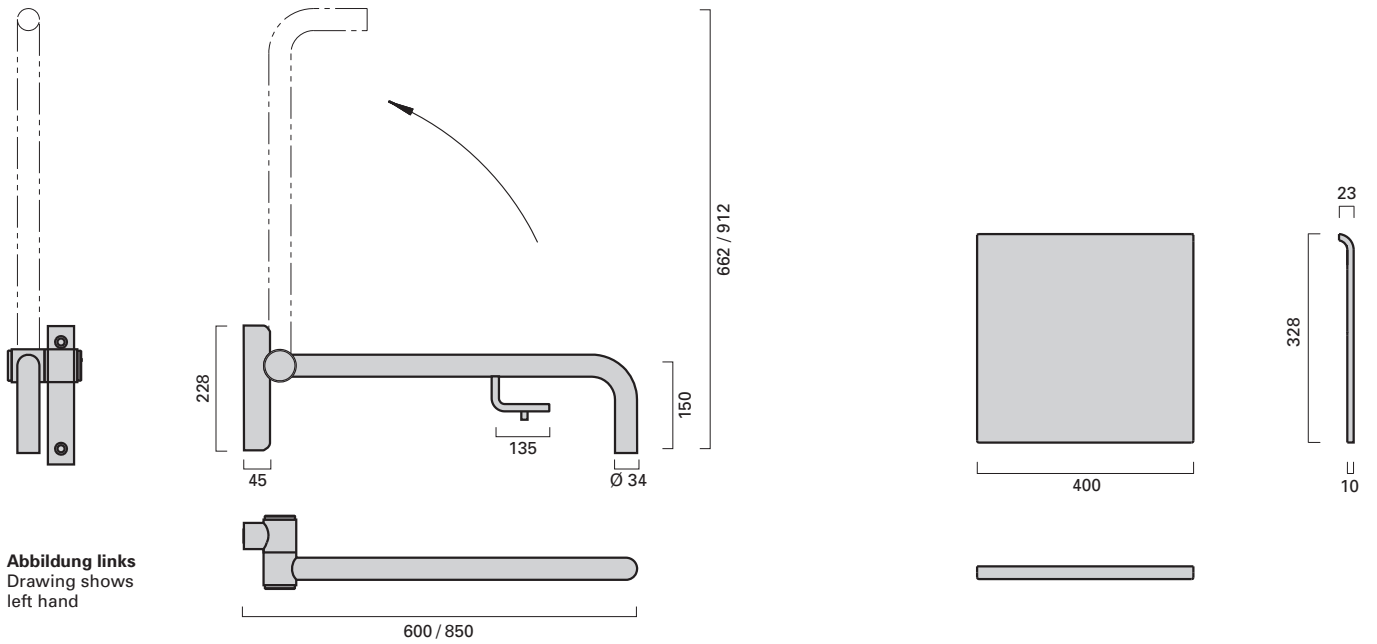

Rückenlehne (ohne Zubehör)
Backrest (without mountings)

ER.BAR.7070.RL

ZU.BAR.7092.RL

ZU.BAR.7093.RL

ZU.BAR.7094.RL