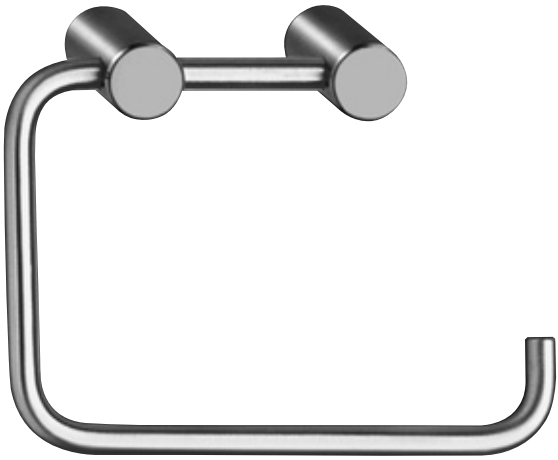

Vieler Edelstahl-WC-Rollenhalter
Vieler stainless steel toilet roll holder

Hochwertiges Material mit matt gebürsteter, pflegeleichter Oberfläche.

Maintenance free brushed satin stainless steel.

WC-Rollenhalter
Toilet roll holder

ER.SR.6520.RH

WC-Reserve-Rollenhalter
Spare toilet roll holder

ER.SR.6522.RR