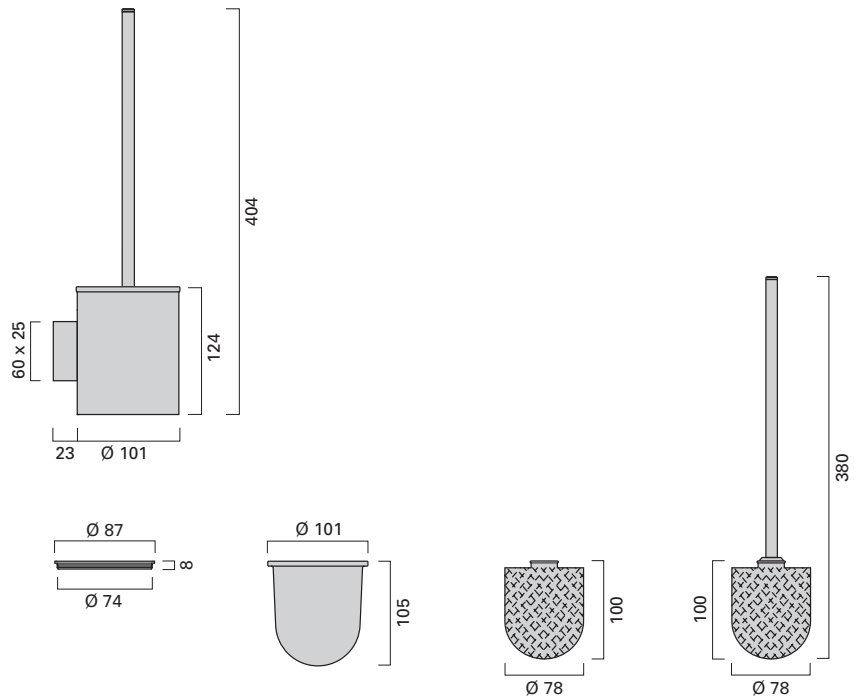

Vieler Edelstahl-WC-Bürstengarnitur
Vieler stainless steel toilet brush set

Hochwertiges Material mit matt gebürsteter, pflegeleichter Oberfläche.

Maintenance free brushed satin stainless steel.

WC-Bürstengarnitur (Wandversion)
Toilet brush set (wall mounted)

ER.SR.6558.WC

Gumming, neu (für WC-Tropfschale)
Replacement gasket

ZU.SK.1128.WC

WC-Tropfschale, neu
Replacement holder

ZU.SK.1408.WC

WC-Bürstenkopf, neu (Kunststoff, schwarz)
Replacement brush

ZU.SK.1407.WC

WC-Bürste, neu (Bürstenkopf Kunststoff, schwarz)
Replacement brush and handle

ZU.SK.6421.WC