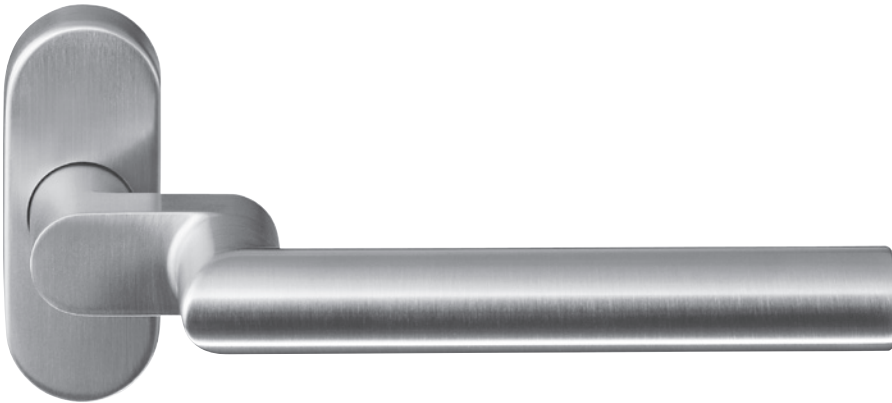

Vieler Edelstahl-Türdrücker RT 112 für Rahmentüren
Vieler stainless steel lever handle for narrow stile door RT 112

Feuerschutz
Fire rated

EN 1906

Türdrücker und Türkнопfe
Lever handle and knobs

Oval-Rosette DO
Oval rose DO
76 x 32 x 20 mm

Oval-Rosette O/ZO
Oval rose O/ZO
76 x 32 x 20 mm
Schlüsselrossette O
PZ rose O
76 x 30 x 8 mm
Schutzrossette ZO
Security rose ZO
76 x 32 x 16 mm

	Drücker-Garnitur Lever handles Feuerschutz-Garnitur Fire resistant lever handles	ER.RTDG.112.DO ER.RTFSG.112.DO	ER.RTDG.112.O ER.RTFSG.112.O
	Halbgarnitur Half set of lever handles Feuerschutz-Halbgarnitur Fire resistant half set of lever handles	ER.RTHG.112.DO ER.RTFSHG.112.DO	ER.RTHG.112.O ER.RTFSHG.112.O
	Wechsel-Garnitur 1 Lever/Knob combination 1 Feuerschutz-Wechsel-Garnitur 1 Fire resistant lever/knob combination 1	ER.RTWG1.112.DO ER.RTFSWG1.112.DO	ER.RTWG1.112.O ER.RTFSWG1.112.O
	Wechsel-Garnitur 2 Lever/Knob combination 2 Feuerschutz-Wechsel-Garnitur 2 Fire resistant lever/knob combination 2	ER.RTWG2.112.DO ER.RTFSWG2.112.DO	ER.RTWG2.112.O ER.RTFSWG2.112.O
	Wechsel-Garnitur 3 Lever/Knob combination 3 Feuerschutz-Wechsel-Garnitur 3 Fire resistant lever/knob combination 3	ER.RTWG3.112.DO ER.RTFSWG3.112.DO	ER.RTWG3.112.O ER.RTFSWG3.112.O
	Wechsel-Garnitur 4 Lever/Knob combination 4 Feuerschutz-Wechsel-Garnitur 4 Fire resistant lever/knob combination 4	ER.RTWG4.112.DO ER.RTFSWG4.112.DO	ER.RTWG4.112.O ER.RTFSWG4.112.O
	Schutz-Beschlag-Garnitur Security lever handles Feuerschutz-Schutz-Beschlag-Garnitur Fire resistant security lever handles		ER.RTDG.112.ZO ER.RTFSG.112.ZO
	Schutz-Beschlag-Garnitur 1 Security lever/knob combination 1 Feuerschutz-Schutz-Wechsel-Garnitur 1 Fire resistant security lever/knob combination 1		ER.RTWG1.112.ZO ER.RTFSWG1.112.ZO