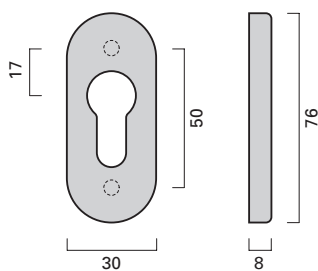

Schlüssel-Oval-Rosette
Cylinder rose, oval