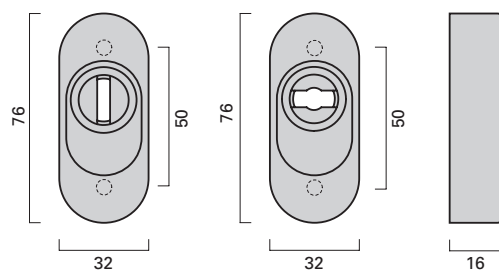

Schutz-Oval-Rosette
Security rose, oval shape

Dieser Türknohf ist auch in anderen Ausführungen wie Schilder und Rosetten lieferbar.
This knob is also available on round roses and backplates.