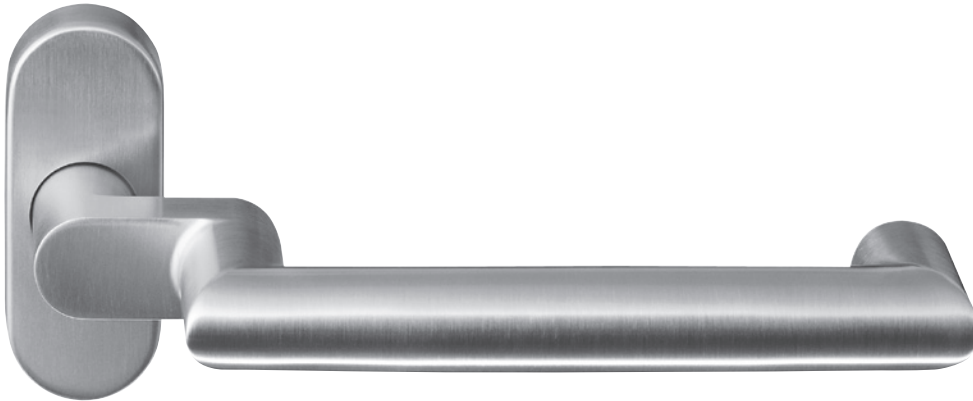

Festdrehbare Beschlagtechnik. Türdrückerführung über ein Rillenkugellager, kraft- und formschlüssig miteinander vernietet. Überwiegend zusätzliche Türdrückerunterstützung mittels selbstzentrierender Hochhaltefeder. Präzisionsvierkantstift gehärtet, verzinkt, im Türdrückerhals passgenau geführt, keine Vierkantstift-Verschraubung erforderlich. Werkstoff Edelstahl, Oberfläche formführend, strichmatt gebürstet. Teilweise beidseitig unsichtbare und lockerrungssichere Beschlagverschraubung mit TORX® Schrauben.

Vieler stainless steel lever handles for narrow stile doors

Door hardware technology. Lever handle and substructure cover by means of form and force shaping riveting. Special roller race ball bearing, spring assisted self centering. Warp resistant solid square spindle of hardened and galvanized steel. Precise finished brushed satin stainless steel, formed surface, secure fitting back to back TORX® fixing bolts.

Produktfamilie
Product family

Seite
Page

Türdrücker 112
Lever handle 112

10-13

Fenstergriff 112
Window handle 112

148

Drücker-Oval-Rosette
Handle on oval narrow rose

Schlüssel-Oval-Rosette
Cylinder rose, oval

Schutz-Oval-Rosette
Security rose, oval shape

Vieler Edelstahl-Türdrücker RT 114 für Rahmentüren
 Vieler stainless steel lever handle RT 114 for narrow stile door

Feuerschutz
Fire rated

EN 1906
EN 179

Türdrücker und Türköpfe
Lever handle and knobs