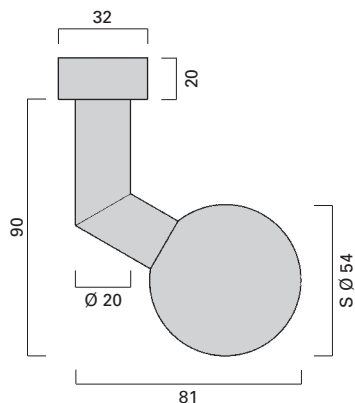

Oval-Rosette DO
Oval rose DO
76 x 32 x 20 mm

Oval-Rosette O/ZO
Oval rose O/ZO
76 x 32 x 20 mm
Schlüsselrossette O
PZ rose O
76 x 30 x 8 mm
Schutzrossette ZO
Security rose ZO
76 x 32 x 16 mm

 <p>Knopf-Garnitur, beidseitig drehbar Set of knobs</p>	<p>ER.KG.138.DO</p>	<p>ER.KG.138.O</p>	
 <p>Halbgarnitur, drehbar Half set of knobs</p> <p>Feuerschutz-Halbgarnitur, drehbar Fire resistant half set of knobs</p> <p>Halbgarnitur, fest Half set of fixed knobs</p> <p>Feuerschutz-Halbgarnitur, fest Fire resistant half set of fixed knobs</p>	<p>ER.HG.138.DO</p> <p>ER.FSHG.138.DO</p> <p>ER.HGF.138.DO</p> <p>ER.FSHGF.138.DO</p>	<p>ER.HG.138.O</p> <p>ER.FSHG.138.O</p> <p>ER.HGF.138.O</p> <p>ER.FSHGF.138.O</p>	
 <p>Wechsel-Garnitur 3, Außenseite fest Set of knobs combination 3</p>	<p>ER.WG3.138.DO</p>	<p>ER.WG3.138.O</p>	
 <p>Wechsel-Garnitur 4, Außenseite fest Set of knobs combination 4</p>	<p>ER.WG4.138.DO</p>	<p>ER.WG4.138.O</p>	
 <p>Schutz-Beschlag-Garnitur, Knopf beidseitig drehbar Security set of knobs combination</p>		<p>ER.KG.138.ZO</p>	
 <p>Schutz-Beschlag-Garnitur, Außenseite fest Security knobs combination</p>		<p>ER.WG3.138.ZO</p>	