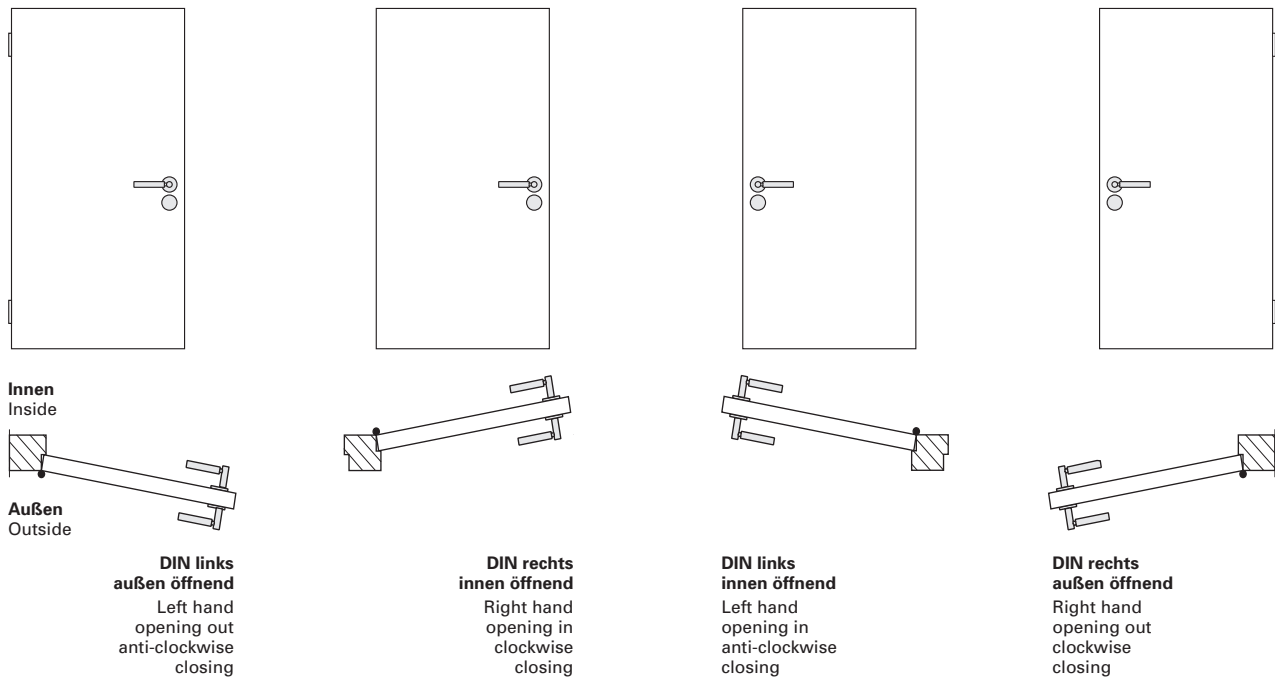

Vieler Edelstahl-Türdrücker für Rahmentüren

Festdrehbare Beschlagtechnik. Türdrückerführung über ein Rillenkugellager, kraft- und formschlüssig miteinander vernietet. Überwiegend zusätzliche Türdrückerunterstützung mittels selbstzentrierender Hochhaltefeder. Präzisionsvierkantstift gehärtet, verzinkt, im Türdrückerhals passgenau geführt, keine Vierkantstift-Verschraubung erforderlich. Werkstoff Edelstahl, Oberfläche formführend, strichmatt gebürstet. Teilweise beidseitig unsichtbare und lockerrungssichere Beschlagverschraubung mit TORX® Schrauben.

Vieler stainless steel lever handles for narrow stile doors

Door hardware technology. Lever handle and substructure cover by means of form and force shaping riveting. Special roller race ball bearing, spring assisted self centering. Warp resistant solid square spindle of hardened and galvanized steel. Precise finished brushed satin stainless steel, formed surface, secure fitting back to back TORX® fixing bolts.

Checkliste für Ihre Bestellungen
Checklist for ordering

- **Bestell-Nummer**
  Product code
- **Lochungsart**
  Type of cylinder hole
- **Drehbarer Knopf (bei Wechselschließungen)**
  Knob operation (for lever/knob combination)
- **Türdrücker-Vierkantstift**
  Spindle size
- **Türdicke mm**
  Door thickness mm

Türrichtungen

Bezeichnung mit links oder rechts im Bauwesen DIN 107

Handing of doors

Lochungsarten

Cylinder/WC profiles for roses and backplates