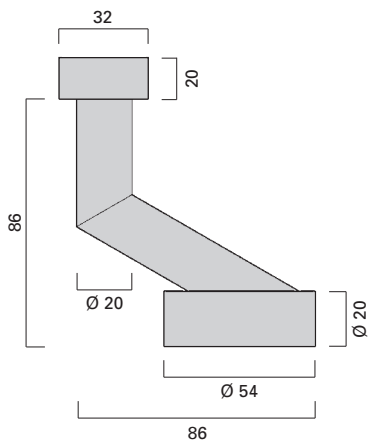

Produktfamilie
Product family
Türknohf 539
Knob 539

Seite
Page
96-97

Drucker-Oval-Rosette
Handle on oval narrow rose