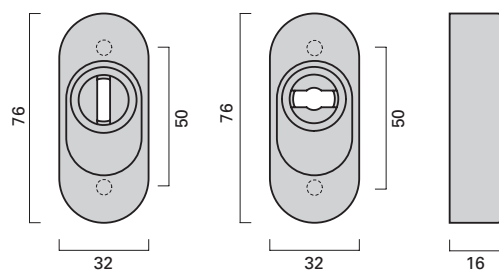

Schutz-Oval-Rosette
Security rose, oval shape

Dieser Türknohf ist auch in anderen Ausführungen wie Schilder und Rosetten lieferbar.
This knob is also available on round roses and backplates.