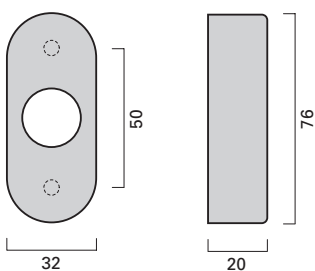

Produktfamilie
Product family
Türknohf 539
Knob 539

Seite
Page
96-97

Drucker-Oval-Rosette
Handle on oval narrow rose