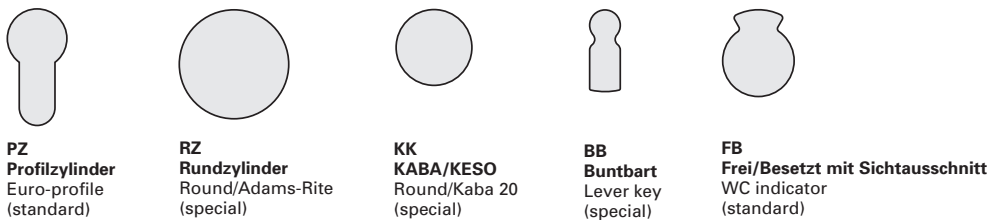

Türrichtungen

Bezeichnung mit links oder rechts im Bauwesen DIN 107

Handing of doors

Lochungsarten

Cylinder/WC profiles for roses and backplates

Anti-Panik-Garnituren

Alle kompletten Feuerschutz-Garnituren (FS) können durch Einsatz des Spezial-Vierkantstiftes ZU.VP9 zu Anti-Panik-Garnituren gemacht werden (Aufpreis). Mehrpreis für Oval-Rosetten (Ausführung O/ZO) mit innenliegender Federautomatik.