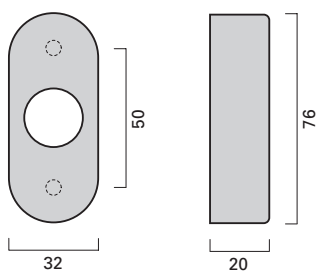

Oval-Rosette DO
Oval rose DO
76 x 32 x 20 mm

Oval-Rosette O/ZO
Oval rose O/ZO
76 x 32 x 20 mm
Schlüsselrossette O
PZ rose O
76 x 30 x 8 mm
Schutzrossette ZO
Security rose ZO
76 x 32 x 16 mm

 <p>Knopf-Garnitur, beidseitig drehbar Set of knobs</p>	<p>ER.KG.138.DO</p>	<p>ER.KG.138.O</p>	
 <p>Halbgarnitur, drehbar Half set of knobs</p> <p>Feuerschutz-Halbgarnitur, drehbar Fire resistant half set of knobs</p> <p>Halbgarnitur, fest Half set of fixed knobs</p> <p>Feuerschutz-Halbgarnitur, fest Fire resistant half set of fixed knobs</p>	<p>ER.HG.138.DO</p> <p>ER.FSHG.138.DO</p> <p>ER.HGF.138.DO</p> <p>ER.FSHGF.138.DO</p>	<p>ER.HG.138.O</p> <p>ER.FSHG.138.O</p> <p>ER.HGF.138.O</p> <p>ER.FSHGF.138.O</p>	
 <p>Wechsel-Garnitur 3, Außenseite fest Set of knobs combination 3</p>	<p>ER.WG3.138.DO</p>	<p>ER.WG3.138.O</p>	
 <p>Wechsel-Garnitur 4, Außenseite fest Set of knobs combination 4</p>	<p>ER.WG4.138.DO</p>	<p>ER.WG4.138.O</p>	
 <p>Schutz-Beschlag-Garnitur, Knopf beidseitig drehbar Security set of knobs combination</p>		<p>ER.KG.138.ZO</p>	
 <p>Schutz-Beschlag-Garnitur, Außenseite fest Security knobs combination</p>		<p>ER.WG3.138.ZO</p>	