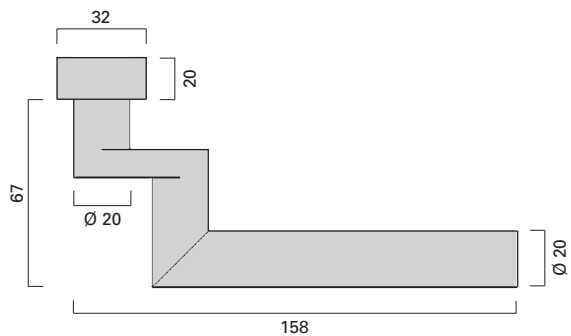

Produktfamilie
Product family

Seite
Page

Türdrücker 112
Lever handle 112

10-13

Fenstergriff 112
Window handle 112

148