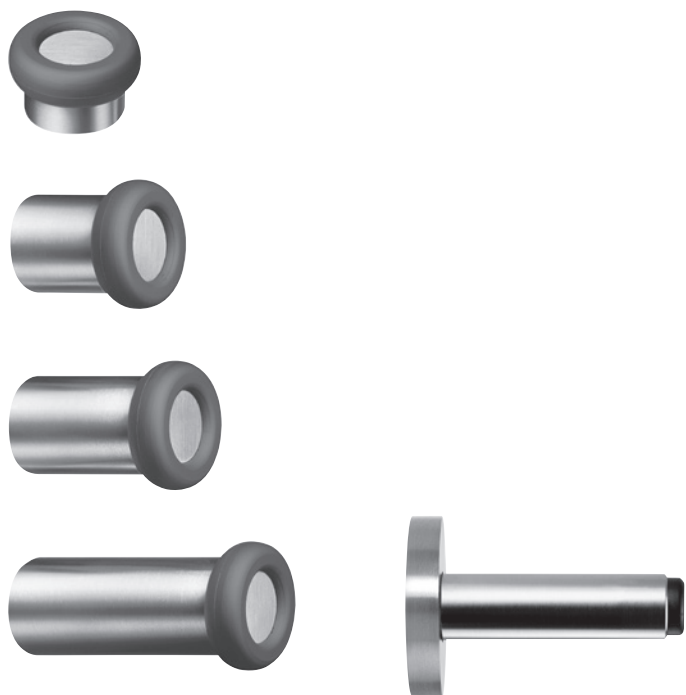

Vieler Edelstahl-Türpuffer
Vieler stainless steel door stops

Hochwertiges Material mit matt gebürsteter, pflegeleichter Oberfläche. Gummi schwarz. Für Wand-/Bodenbefestigung, einschließlich Befestigungsmaterial.

Maintenance free brushed satin stainless steel. Black rubber. For wall or floor fixing.

Höhe H 27 mm
Height H 27 mm

ER.TP.5120

Länge L 47 mm
Length L 47 mm

ER.TP.5121

Länge L 62 mm
Length L 62 mm

ER.TP.5122

Länge L 92 mm
Length L 92 mm

ER.TP.5123

Länge L 93 mm
Length L 93 mm

ER.TP.5013

Vieler Türpuffer aus Edelstahl und Aluminium
 Vieler door stops in stainless steel and aluminium

Hochwertiges Material mit matt gebürsteter, pflegeleichter Oberfläche. Gummi schwarz. Für Wand-/Bodenbefestigung, einschließlich Befestigungsmaterial.

ZU.TP.1027

Vieler Edelstahl-Türfunktionsschilder
Vieler stainless steel push/pull symbols

Hochwertiges Material, 1 mm dick, mit matt gebürsteter, pflegeleichter Oberfläche, selbstklebend.

Maintenance free brushed satin stainless steel. 1 mm thick, self-adhesive.