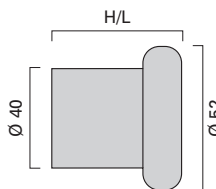

Maintenance free brushed satin stainless steel. Black rubber. For wall or floor fixing.

Höhe H 27 mm
Height H 27 mm

ER.TP.5120

Länge L 47 mm
Length L 47 mm

ER.TP.5121

Länge L 62 mm
Length L 62 mm

ER.TP.5122

Länge L 15 mm
 Length L 15 mm

ER.TP.5010

AL.TP.5010

Höhe H 28 mm, Ø 41 mm
 Height H 28 mm, Ø 41 mm

ER.TP.5011

Länge L 67,5 mm
 Length L 67,5 mm

ER.TP.5103

Distanzscheibe 5 mm
 5 mm packing piece