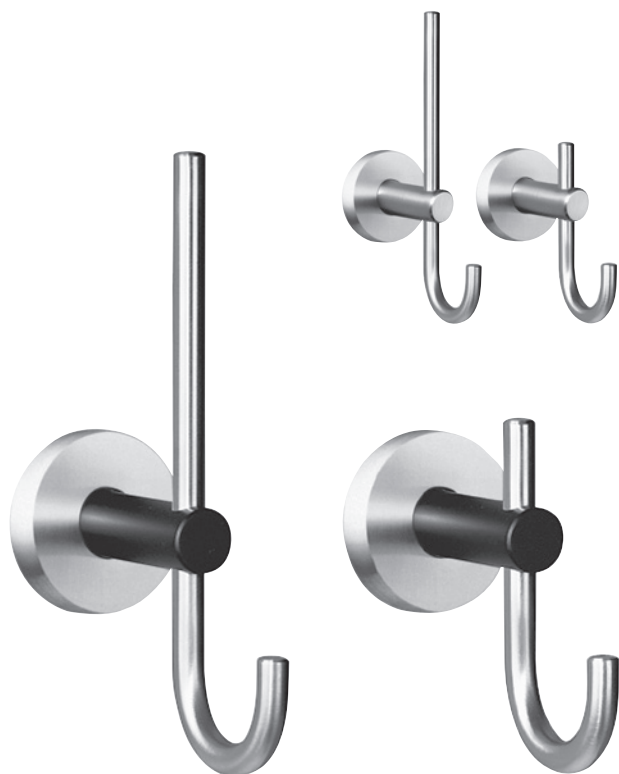

ZU.TP.1027

Vieler Edelstahl-Türfunktionsschilder
Vieler stainless steel push/pull symbols

Hochwertiges Material, 1 mm dick, mit matt gebürsteter, pflegeleichter Oberfläche, selbstklebend.

Maintenance free brushed satin stainless steel. 1 mm thick, self-adhesive.

Maintenance free brushed satin stainless steel or anodised or black anodised aluminium.

Garderobenhaken, Edelstahl
Hook, stainless steel

ER.GAR.0656.GH

Garderobenhaken, Aluminium natur eloxiert
Hook, anodised aluminium

AL.GAR.0656.GH

Garderobenhaken, Aluminium schwarz eloxiert
Hook, black anodised aluminium

FA.GAR.0656.GH.SW

Garderobenhaken, Edelstahl
Hook, stainless steel

ER.GAR.0655.GH

Garderobenhaken, Aluminium natur eloxiert
Hook, anodised aluminium

AL.GAR.0655.GH

Garderobenhaken, Aluminium schwarz eloxiert
Hook, black anodised aluminium

FA.GAR.0655.GH.SW

Vieler Garderobenhaken
Vieler hooks

Hochwertiges Material mit matt gebürsteter, pflegeleichter Oberfläche aus Edelstahl. Hakenhalter aus schwarz eloxiertem Aluminium oder Edelstahl.