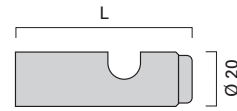

Maintenance free brushed satin stainless steel. Black rubber. For wall or floor fixing.

Höhe H 27 mm
Height H 27 mm

ER.TP.5120

Länge L 47 mm
Length L 47 mm

ER.TP.5121

Länge L 62 mm
Length L 62 mm

ER.TP.5122

Länge L 92 mm
Length L 92 mm

ER.TP.5123

Länge L 93 mm
Length L 93 mm

ER.TP.5013

Vieler Türpuffer aus Edelstahl und Aluminium
 Vieler door stops in stainless steel and aluminium

Hochwertiges Material mit matt gebürsteter, pflegeleichter Oberfläche. Gummi schwarz. Für Wand-/Bodenbefestigung, einschließlich Befestigungsmaterial.

Maintenance free brushed satin stainless steel. Black rubber. For wall or floor fixing.

Länge L 65 mm
 Length L 65 mm

ER.TP.6533

Länge L 85 mm
 Length L 85 mm

ER.TP.6537

Länge L 115 mm
 Length L 115 mm

ER.TP.6538

Länge L 15 mm
 Length L 15 mm

ER.TP.5010

AL.TP.5010

Höhe H 28 mm, Ø 41 mm
 Height H 28 mm, Ø 41 mm

ER.TP.5011

Länge L 67,5 mm
 Length L 67,5 mm

ER.TP.5103

Distanzscheibe 5 mm
 5 mm packing piece