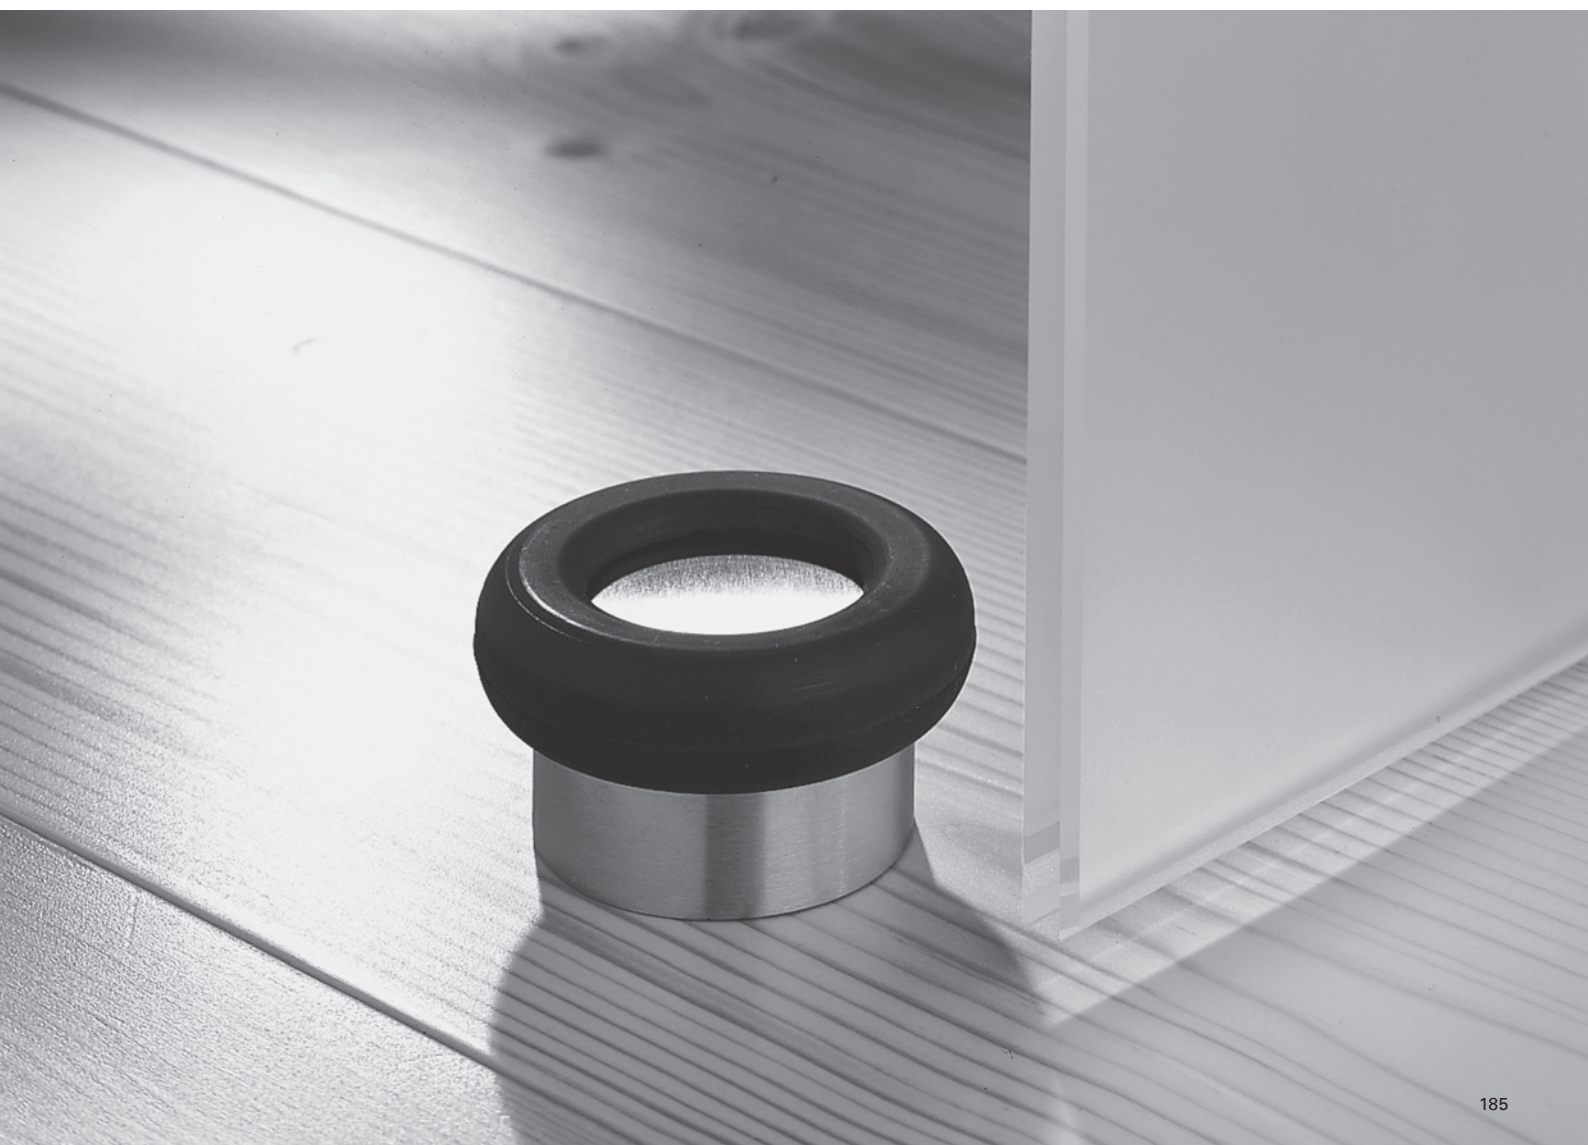

**Vieler Zubehör –
für anspruchsvolle Architektur**

Vieler Accessories –
for extraordinary architecture

Made by Vieler

5