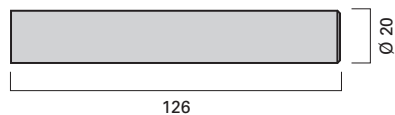

Vieler Edelstahl-WC-Rollenhalter
Vieler stainless steel toilet roll holder

Hochwertiges Material mit matt gebürsteter, pflegeleichter Oberfläche.

Maintenance free brushed satin stainless steel.

WC-Rollenhalter
Toilet roll holder

ER.SR.6520.RH

WC-Reserve-Rollenhalter
Spare toilet roll holder

ER.SR.6522.RR