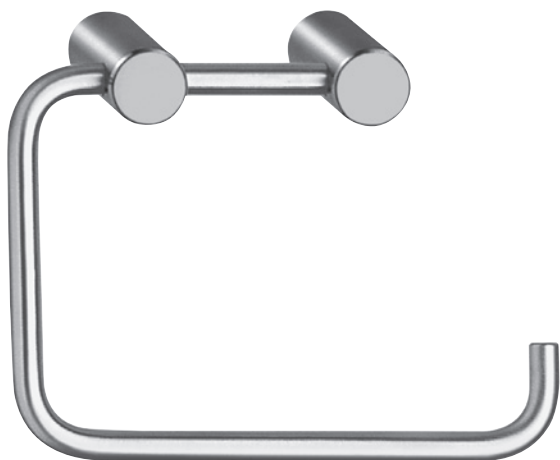

ER.PI.733

Höhe 200 mm
Height 200 mm

ER.PI.735

Höhe 120 mm
Height 120 mm

ER.PI.734

Vieler Edelstahl-WC-Bürstengarnitur
Vieler stainless steel toilet brush set

Hochwertiges Material mit matt gebürsteter, pflegeleichter Oberfläche.

Hochwertiges Material mit matt gebürsteter, pflegeleichter Oberfläche.

Maintenance free brushed satin stainless steel.

WC-Rollenhalter
 Toilet roll holder

ER.SR.6520.RH

WC-Reserve-Rollenhalter
 Spare toilet roll holder