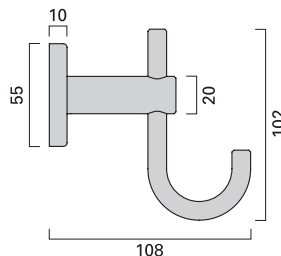

Hochwertiges Material mit matt gebürsteter, pflegeleichter Oberfläche aus Edelstahl. Hakenhalter aus schwarz eloxiertem Aluminium oder Edelstahl.

Maintenance free brushed satin stainless steel with black anodised aluminium parts.