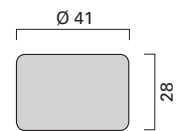

Maintenance free brushed satin stainless steel. Black rubber. For wall or floor fixing.

Höhe H 27 mm
Height H 27 mm

ER.TP.5120

Länge L 47 mm
Length L 47 mm

ER.TP.5121

Länge L 62 mm
Length L 62 mm

ER.TP.5122

Länge L 92 mm
Length L 92 mm

ER.TP.5123

Länge L 93 mm
Length L 93 mm

ER.TP.5013

Vieler Türpuffer aus Edelstahl und Aluminium
 Vieler door stops in stainless steel and aluminium

Hochwertiges Material mit matt gebürsteter, pflegeleichter Oberfläche. Gummi schwarz. Für Wand-/Bodenbefestigung, einschließlich Befestigungsmaterial.

Maintenance free brushed satin stainless steel. Black rubber. For wall or floor fixing.

Länge L 65 mm
 Length L 65 mm

ER.TP.6533

Länge L 85 mm
 Length L 85 mm

ER.TP.6537

Länge L 115 mm
 Length L 115 mm

ER.TP.6538

Länge L 15 mm
 Length L 15 mm

ER.TP.5010

AL.TP.5010

Höhe H 28 mm, Ø 41 mm
 Height H 28 mm, Ø 41 mm

ER.TP.5011

Länge L 67,5 mm
 Length L 67,5 mm

ER.TP.5103

Distanzscheibe 5 mm
 5 mm packing piece