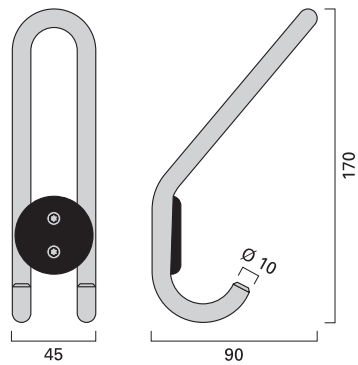

Vieler Garderobenhaken
Vieler hooks

Hochwertiges Material mit matt gebürsteter, pflegeleichter Oberfläche aus Edelstahl oder Aluminium. Befestigungsrosette Kunststoff, schwarz.

Maintenance free brushed satin stainless steel or anodised or black anodised aluminium.

Garderobenhaken, Edelstahl
Hook, stainless steel

ER.GAR.0656.GH

Garderobenhaken, Aluminium natur eloxiert
Hook, anodised aluminium

AL.GAR.0656.GH

Garderobenhaken, Aluminium schwarz eloxiert
Hook, black anodised aluminium

FA.GAR.0656.GH.SW

Garderobenhaken, Edelstahl
Hook, stainless steel

ER.GAR.0655.GH

Garderobenhaken, Aluminium natur eloxiert
Hook, anodised aluminium

AL.GAR.0655.GH

Garderobenhaken, Aluminium schwarz eloxiert
Hook, black anodised aluminium

FA.GAR.0655.GH.SW