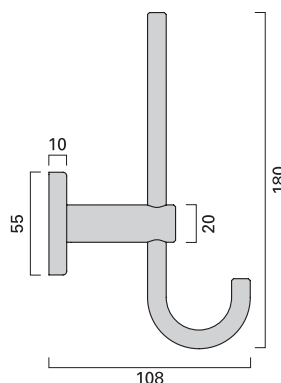

Hochwertiges Material mit matt gebürsteter, pflegeleichter Oberfläche aus Edelstahl. Hakenhalter aus schwarz eloxiertem Aluminium oder Edelstahl.

Maintenance free brushed satin stainless steel with black anodised aluminium parts.