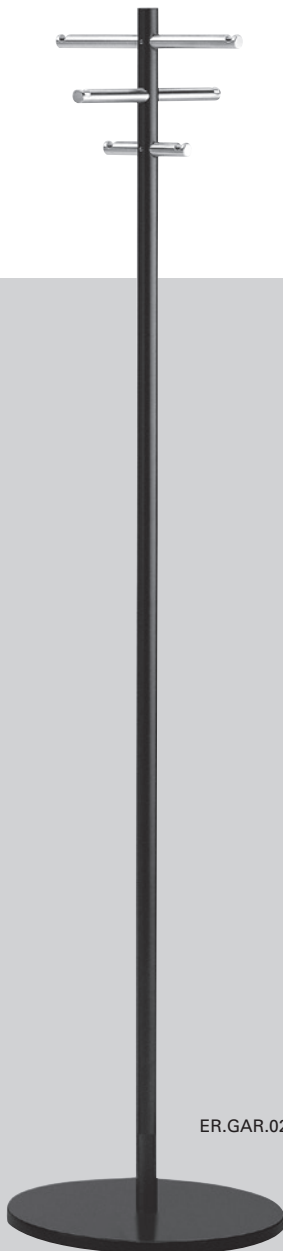

ZU.TP.1027

Vieler Edelstahl-Türfunktionsschilder
Vieler stainless steel push/pull symbols

Hochwertiges Material, 1 mm dick, mit matt gebürsteter, pflegeleichter Oberfläche, selbstklebend.

Maintenance free brushed satin stainless steel. 1 mm thick, self-adhesive.

Maintenance free brushed satin stainless steel or black
coated parts.

ER.GAR.0290.GS

ER.GAR.0293.GS

**Garderobenständer
mit pflegeleichter Oberfläche,
Standsäule aus Aluminium,
Standfuß aus Stahl, schwarz beschichtet,
Haken aus Edelstahl**
Hat and coat stand