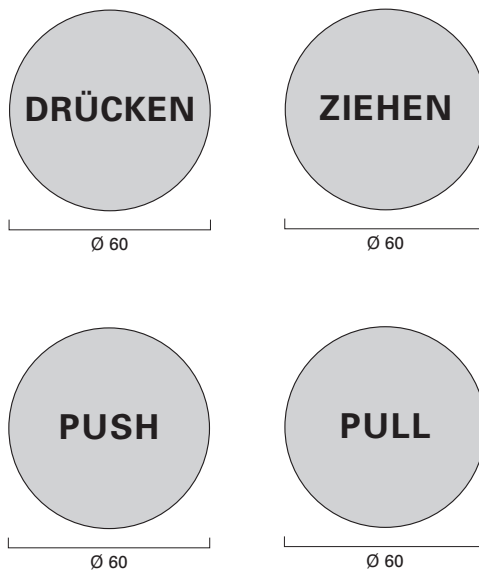

Länge L 92 mm
Length L 92 mm

ER.TP.5123

Länge L 93 mm
Length L 93 mm

ER.TP.5013

Vieler Türpuffer aus Edelstahl und Aluminium
 Vieler door stops in stainless steel and aluminium

Hochwertiges Material mit matt gebürsteter, pflegeleichter Oberfläche. Gummi schwarz. Für Wand-/Bodenbefestigung, einschließlich Befestigungsmaterial.

Maintenance free brushed satin stainless steel. Black rubber. For wall or floor fixing.

Länge L 65 mm
 Length L 65 mm

ER.TP.6533

Länge L 85 mm
 Length L 85 mm

ER.TP.6537

Länge L 115 mm
 Length L 115 mm

ER.TP.6538

Länge L 15 mm
 Length L 15 mm

ER.TP.5010

AL.TP.5010

Höhe H 28 mm, Ø 41 mm
 Height H 28 mm, Ø 41 mm

ER.TP.5011

Länge L 67,5 mm
 Length L 67,5 mm

ER.TP.5103

Distanzscheibe 5 mm
 5 mm packing piece

ZU.TP.1027

Vieler Edelstahl-Türfunktionsschilder
Vieler stainless steel push/pull symbols

Hochwertiges Material, 1 mm dick, mit matt gebürsteter, pflegeleichter Oberfläche, selbstklebend.

Maintenance free brushed satin stainless steel. 1 mm thick, self-adhesive.