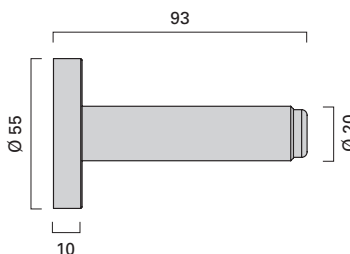

Maintenance free brushed satin stainless steel. Black rubber. For wall or floor fixing.

Höhe H 27 mm
Height H 27 mm

ER.TP.5120

Länge L 47 mm
Length L 47 mm

ER.TP.5121

Länge L 62 mm
Length L 62 mm

ER.TP.5122