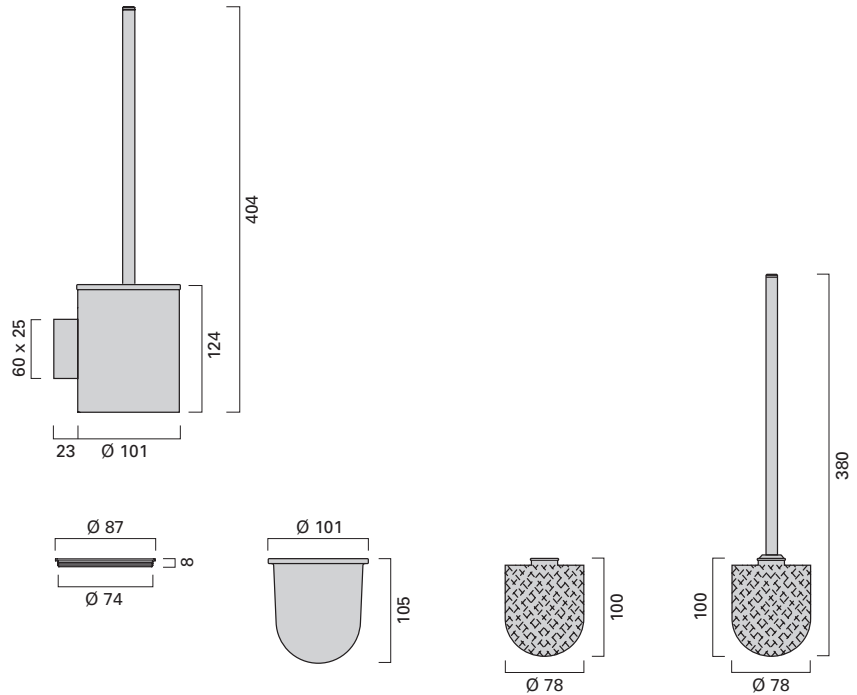

Vieler Edelstahl-WC-Bürstengarnitur
Vieler stainless steel toilet brush set

Hochwertiges Material mit matt gebürsteter, pflegeleichter Oberfläche.

Maintenance free brushed satin stainless steel.

WC-Bürstengarnitur (Wandversion)
Toilet brush set (wall mounted)

ER.SR.6558.WC

Gumming, neu (für WC-Tropfschale)
Replacement gasket

ZU.SK.1128.WC

WC-Tropfschale, neu
Replacement holder

ZU.SK.1408.WC

WC-Bürstenkopf, neu (Kunststoff, schwarz)
Replacement brush

ZU.SK.1407.WC

WC-Bürste, neu (Bürstenkopf Kunststoff, schwarz)
Replacement brush and handle

ZU.SK.6421.WC