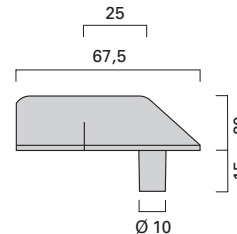

Maintenance free brushed satin stainless steel. Black rubber. For wall or floor fixing.

Höhe H 27 mm
Height H 27 mm

ER.TP.5120

Länge L 47 mm
Length L 47 mm

ER.TP.5121

Länge L 62 mm
Length L 62 mm

ER.TP.5122

Länge L 92 mm
Length L 92 mm

ER.TP.5123

Länge L 93 mm
Length L 93 mm

ER.TP.5013

Vieler Türpuffer aus Edelstahl und Aluminium
 Vieler door stops in stainless steel and aluminium

Hochwertiges Material mit matt gebürsteter, pflegeleichter Oberfläche. Gummi schwarz. Für Wand-/Bodenbefestigung, einschließlich Befestigungsmaterial.

Maintenance free brushed satin stainless steel. Black rubber. For wall or floor fixing.

Länge L 65 mm
 Length L 65 mm

ER.TP.6533

Länge L 85 mm
 Length L 85 mm

ER.TP.6537

Länge L 115 mm
 Length L 115 mm

ER.TP.6538

Länge L 15 mm
 Length L 15 mm

ER.TP.5010

AL.TP.5010

Höhe H 28 mm, Ø 41 mm
 Height H 28 mm, Ø 41 mm

ER.TP.5011

Länge L 67,5 mm
 Length L 67,5 mm

ER.TP.5103

Distanzscheibe 5 mm
 5 mm packing piece