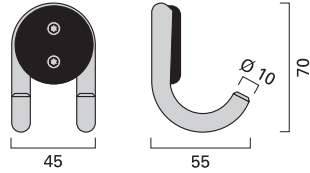

Vieler Garderobenhaken
Vieler hooks

Hochwertiges Material mit matt gebürsteter, pflegeleichter Oberfläche aus Edelstahl oder Aluminium. Befestigungsrosette Kunststoff, schwarz.

Maintenance free brushed satin stainless steel or anodised or black anodised aluminium.

Garderobenhaken, Edelstahl
Hook, stainless steel

ER.GAR.0656.GH

Garderobenhaken, Aluminium natur eloxiert
Hook, anodised aluminium

AL.GAR.0656.GH

Garderobenhaken, Aluminium schwarz eloxiert
Hook, black anodised aluminium

FA.GAR.0656.GH.SW