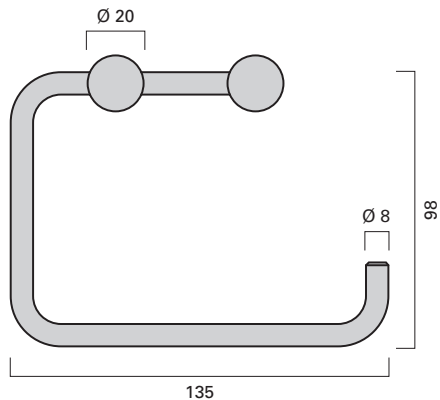

Vieler Edelstahl-WC-Rollenhalter
Vieler stainless steel toilet roll holder

Hochwertiges Material mit matt gebürsteter, pflegeleichter Oberfläche.

Maintenance free brushed satin stainless steel.

WC-Rollenhalter
Toilet roll holder

ER.SR.6520.RH

WC-Reserve-Rollenhalter
Spare toilet roll holder

ER.SR.6522.RR