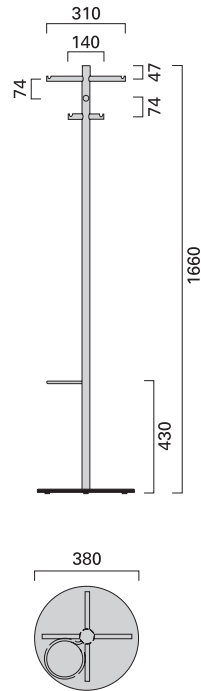

**Vieler Garderobenständer
und Schirmständer**
Vieler hat and coat stand
and umbrella rack

Hochwertiges Material mit matt gebürsteter oder
schwarz beschichteter, pflegeleichter Oberfläche.

Maintenance free brushed satin stainless steel or black
coated parts.

ER.GAR.0290.GS