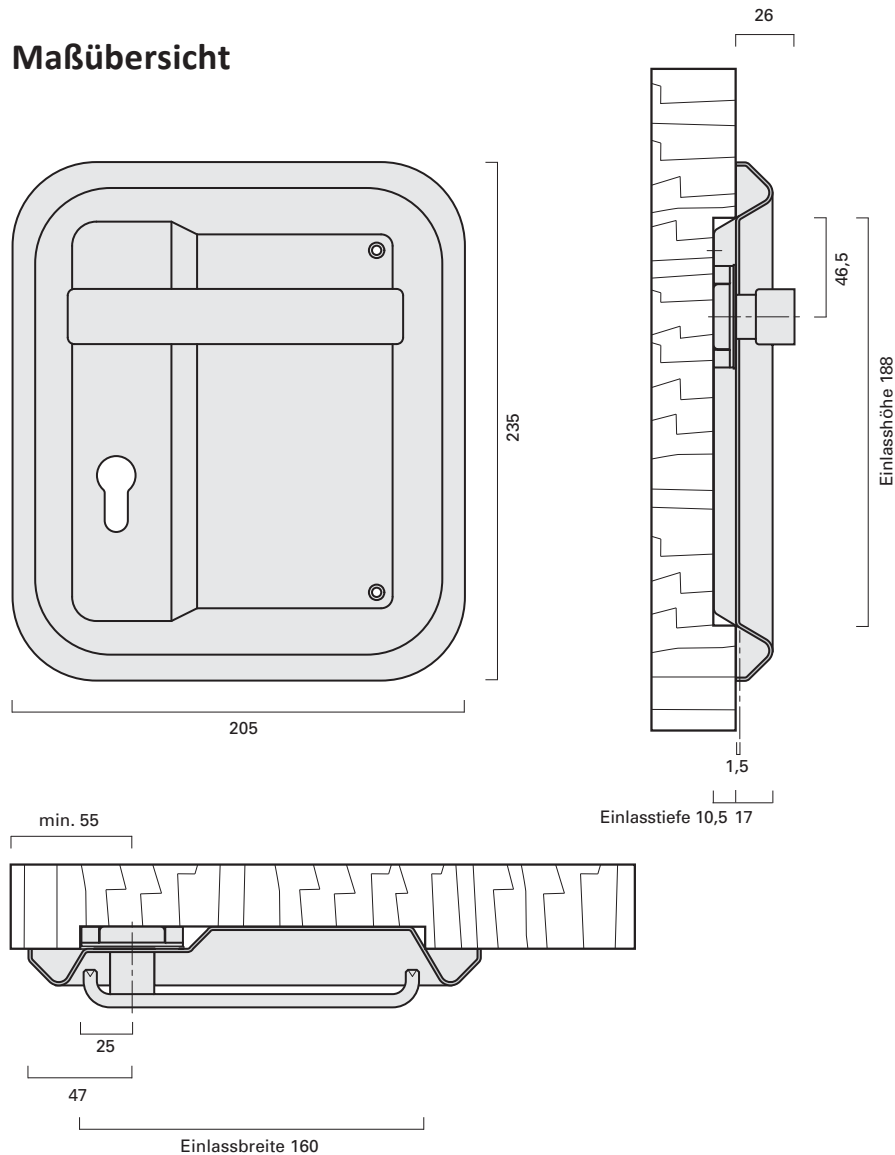

VIELER® Edelstahl-Türmuschel 544

Unsere Türmuscheln werden platzsparend flach auf Türen aufgebracht. Damit lösen sie nicht nur Platzprobleme, beispielsweise bei in der Wand laufenden Schiebetüren, sondern tragen auch zu einer Verringerung von Verletzungsrisiken bei, etwa bei Lager- und Geräteraumtüren in Sporthallen, Kindergärten oder Schulen. Mit einer Mindesttürdicke von 38 mm bei einseitiger Verwendung und 40 mm bei beidseitiger Verwendung, ist der Einsatz auch insbesondere an dünnen Türen möglich.

Maßübersicht

VIELER® Edelstahl-Türmuschel 544

Festdrehbare Beschlagtechnik. Türdrückerführung über ein Rillenkugellager, kraft- und formschlüssig miteinander vernietet. Präzisionsvierkantstift gehärtet, verzinkt, im Drückerhals passgenau geführt, keine Vierkantstift-Verschraubung erforderlich. Bei einseitiger Verwendung kombinierbar mit Halbgarnituren auf allen Rosetten und Schildergrößen. Werkstoff Edelstahl, Oberfläche formführend, strichmatt gebürstet.