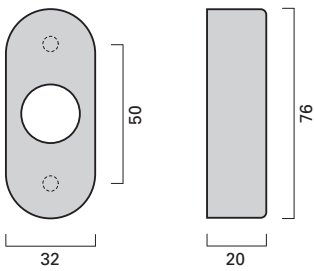

Drücker-Oval-Rosette
Handle on oval narrow rose