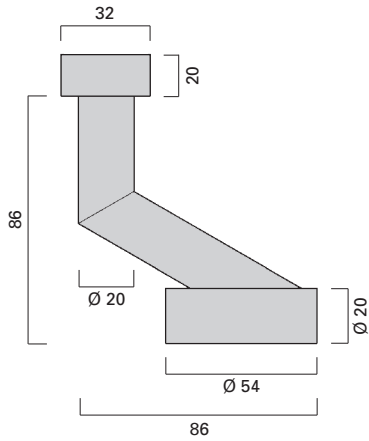

Oval-Rosette O/ZO
Oval rose O/ZO
76 x 32 x 20 mm
Schlüsselrossette
PZ rose
76 x 30 x 8 mm
Schutzrossette
Security rose
76 x 32 x 16 mm

 <p>Knauf-Garnitur, beidseitig drehbar Set of knobs</p>	ER.KG.534.DO	ER.KG.534.O	
 <p>Halbgarnitur, drehbar Half set of knobs Feuerschutz-Halbgarnitur, drehbar Fire resistant half set of knobs Halbgarnitur, fest Half set of fixed knob Feuerschutz-Halbgarnitur, fest Fire resistant half set of fixed knob</p>	ER.HG.534.DO ER.FSHG.534.DO ER.HGF.534.DO ER.FSHGF.534.DO	ER.HG.534.O ER.FSHG.534.O ER.HGF.534.O ER.FSHGF.534.O	
 <p>Wechsel-Garnitur 1, Außenseite fest Set of knobs combination 1</p>	ER.WG1.534.DO	ER.WG3.534.O	
 <p>Wechsel-Garnitur 2, Außenseite fest Set of knobs combination 2</p>	ER.WG2.534.DO	ER.WG4.534.O	
 <p>Schutz-Beschlag-Garnitur, Knauf beidseitig drehbar Security set of knobs combination</p>		ER.KG.534.ZO	
 <p>Schutz-Beschlag-Garnitur, Außenseite fest Security knobs combination</p>		ER.WG3.534.ZO	