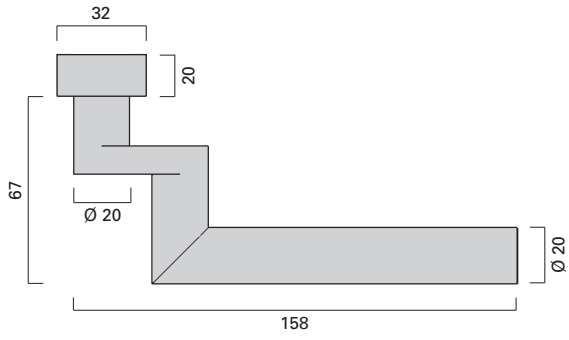

Produktfamilie
Product family

Türdrücker 112
Lever handle 112

Fenstergriff 112
Window handle 112

Seite
Page

1.08

3.04