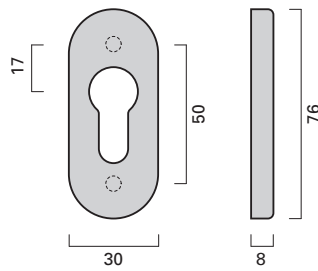

Schlüssel-Oval-Rosette
Cylinder rose, oval