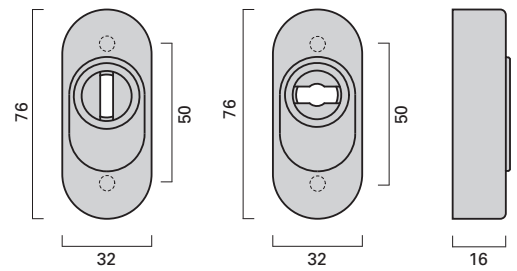

Oval-Rosette O/ZO
Oval rose O/ZO
76 x 32 x 20 mm
Schlüsselrossette
PZ rose
76 x 30 x 8 mm
Schutzrossette
Security rose
76 x 32 x 16 mm

 <p>Knauf-Garnitur, beidseitig drehbar Set of knobs</p>	ER.KG.534.DO	ER.KG.534.O	
 <p>Halbgarnitur, drehbar Half set of knobs Feuerschutz-Halbgarnitur, drehbar Fire resistant half set of knobs Halbgarnitur, fest Half set of fixed knob Feuerschutz-Halbgarnitur, fest Fire resistant half set of fixed knob</p>	ER.HG.534.DO ER.FSHG.534.DO ER.HGF.534.DO ER.FSHGF.534.DO	ER.HG.534.O ER.FSHG.534.O ER.HGF.534.O ER.FSHGF.534.O	
 <p>Wechsel-Garnitur 1, Außenseite fest Set of knobs combination 1</p>	ER.WG1.534.DO	ER.WG3.534.O	
 <p>Wechsel-Garnitur 2, Außenseite fest Set of knobs combination 2</p>	ER.WG2.534.DO	ER.WG4.534.O	
 <p>Schutz-Beschlag-Garnitur, Knauf beidseitig drehbar Security set of knobs combination</p>		ER.KG.534.ZO	
 <p>Schutz-Beschlag-Garnitur, Außenseite fest Security knobs combination</p>		ER.WG3.534.ZO	

Produktfamilie
Product family

Seite
Page

Türknauf 539
Knob 539

1.70

Drücker-Oval-Rosette
Handle on oval narrow rose

Schlüssel-Oval-Rosette
Cylinder rose, oval

Schutz-Oval-Rosette
Security rose, oval shape

Dieser Türknauf ist auch in anderen Ausführungen wie Schilder und Rosetten lieferbar.
This knob is also available on round roses and backplates.