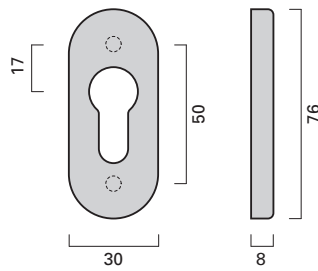

Oval-Rosette O/ZO
Oval rose O/ZO
76 x 32 x 20 mm
Schlüsselrossette
PZ rose
76 x 30 x 8 mm
Schutzrossette
Security rose
76 x 32 x 16 mm

 <p>Knauf-Garnitur, beidseitig drehbar Set of knobs</p>	ER.KG.138.DO	ER.KG.138.O	
 <p>Halbgarnitur, drehbar Half set of knobs Feuerschutz-Halbgarnitur, drehbar Fire resistant half set of knobs Halbgarnitur, fest Half set of fixed knobs Feuerschutz-Halbgarnitur, fest Fire resistant half set of fixed knobs</p>	ER.HG.138.DO ER.FSHG.138.DO ER.HGF.138.DO ER.FSHGF.138.DO	ER.HG.138.O ER.FSHG.138.O ER.HGF.138.O ER.FSHGF.138.O	
 <p>Wechsel-Garnitur 3, Außenseite fest Set of knobs combination 3</p>	ER.WG3.138.DO	ER.WG3.138.O	
 <p>Wechsel-Garnitur 4, Außenseite fest Set of knobs combination 4</p>	ER.WG4.138.DO	ER.WG4.138.O	
 <p>Schutz-Beschlag-Garnitur, Knauf beidseitig drehbar Security set of knobs combination</p>		ER.KG.138.ZO	
 <p>Schutz-Beschlag-Garnitur, Außenseite fest Security knobs combination</p>		ER.WG3.138.ZO	

Produktfamilie
Product family

Seite
Page

Türknauf 128
Knob 128

1.68

Drücker-Oval-Rosette
Handle on oval narrow rose

Schlüssel-Oval-Rosette
Cylinder rose, oval

Schutz-Oval-Rosette
Security rose, oval shape

Dieser Türknauf ist auch in anderen Ausführungen wie Schilder und Rosetten lieferbar.
This knob is also available on round roses and backplates.