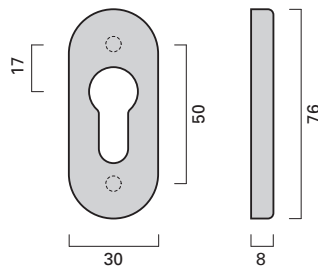

Schlüssel-Oval-Rosette
Cylinder rose, oval