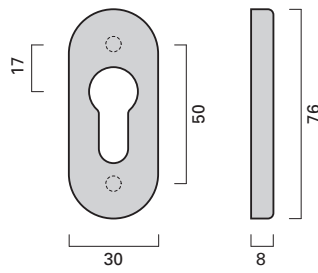

ER.RTWG1.112.ZO
ER.RTFSWG1.112.ZO

Produktfamilie
Product family

Türdrücker 112
Lever handle 112

Fenstergriff 112
Window handle 112

Seite
Page

1.08

3.04

Drücker-Oval-Rosette
Handle on oval narrow rose