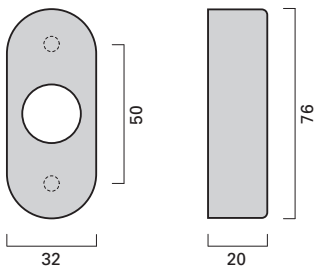

ER.RTWG1.112.ZO
ER.RTFSWG1.112.ZO

Produktfamilie
Product family

Türdrücker 112
Lever handle 112

Fenstergriff 112
Window handle 112

Seite
Page

1.08

3.04

Drücker-Oval-Rosette
Handle on oval narrow rose