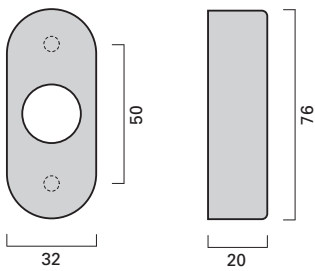

Drücker-Oval-Rosette
Handle on oval narrow rose