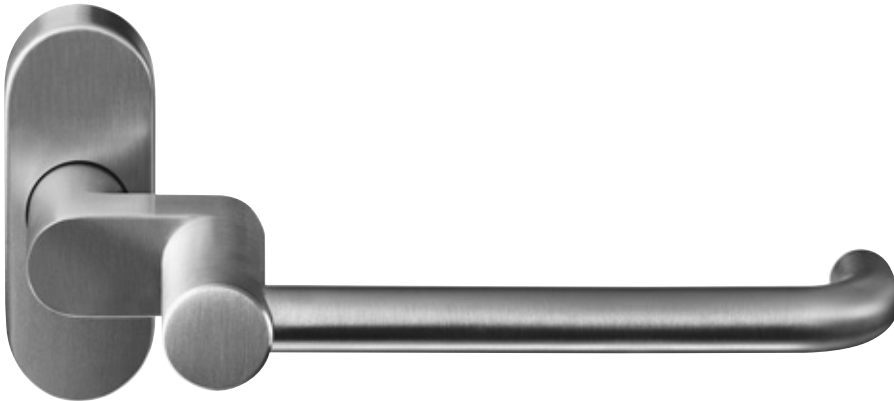

Produktfamilie
Product family

Seite
Page

Türdrücker 524
Lever handle 524

1.40

Fenstergriff 144
Window handle 144

3.13

Drücker-Oval-Rosette
Handle on oval narrow rose

Schlüssel-Oval-Rosette
Cylinder rose, oval

Schutz-Oval-Rosette
Security rose, oval shape

Vieler Edelstahl-Türdrücker RT 548 für Rahmentüren
Vieler stainless steel lever handle RT 548 for narrow stile door

NEU
NEW

Feuerschutz
Fire rated

EN 1906

Türdrücker und Türkäufe
Lever handle and knobs