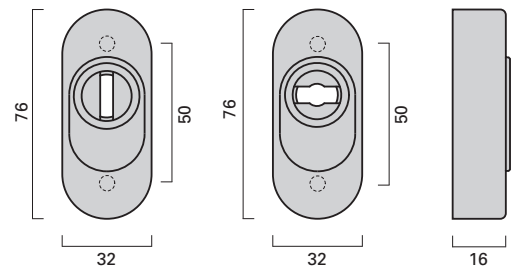

Oval-Rosette O/ZO
Oval rose O/ZO
76 x 32 x 20 mm
Schlüsselrossette
PZ rose
76 x 30 x 8 mm
Schutzrossette
Security rose
76 x 32 x 16 mm

 <p>Knauf-Garnitur, beidseitig drehbar Set of knobs</p>	ER.KG.138.DO	ER.KG.138.O	
 <p>Halbgarnitur, drehbar Half set of knobs Feuerschutz-Halbgarnitur, drehbar Fire resistant half set of knobs Halbgarnitur, fest Half set of fixed knobs Feuerschutz-Halbgarnitur, fest Fire resistant half set of fixed knobs</p>	ER.HG.138.DO ER.FSHG.138.DO ER.HGF.138.DO ER.FSHGF.138.DO	ER.HG.138.O ER.FSHG.138.O ER.HGF.138.O ER.FSHGF.138.O	
 <p>Wechsel-Garnitur 3, Außenseite fest Set of knobs combination 3</p>	ER.WG3.138.DO	ER.WG3.138.O	
 <p>Wechsel-Garnitur 4, Außenseite fest Set of knobs combination 4</p>	ER.WG4.138.DO	ER.WG4.138.O	
 <p>Schutz-Beschlag-Garnitur, Knauf beidseitig drehbar Security set of knobs combination</p>		ER.KG.138.ZO	
 <p>Schutz-Beschlag-Garnitur, Außenseite fest Security knobs combination</p>		ER.WG3.138.ZO	

Produktfamilie
Product family

Seite
Page

Türknauf 128
Knob 128

1.68

Drücker-Oval-Rosette
Handle on oval narrow rose

Schlüssel-Oval-Rosette
Cylinder rose, oval

Schutz-Oval-Rosette
Security rose, oval shape

Dieser Türknauf ist auch in anderen Ausführungen wie Schilder und Rosetten lieferbar.
This knob is also available on round roses and backplates.