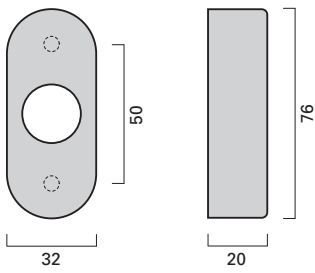

Drücker-Oval-Rosette
Handle on oval narrow rose