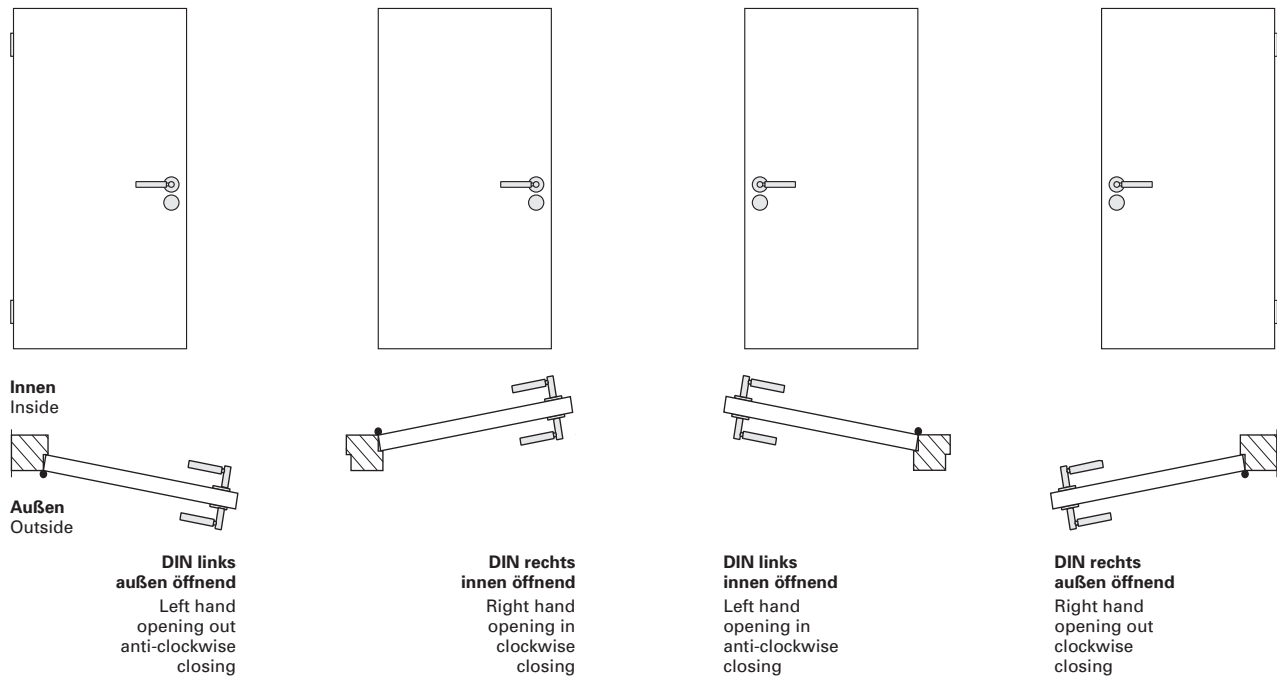

Festdrehbare Beschlagtechnik. Türdrückerführung über ein Rollen-kugellager, kraft- und formschlüssig miteinander vernietet. Überwiegend zusätzliche Türdrückerunterstützung mittels selbstzentrierender Hochhaltefeder. Präzisionsvierkantstift gehärtet, verzinkt, im Türdrückerhals passgenau geführt, keine Vierkantstift-Verschraubung erforderlich. Werkstoff Edelstahl, Oberfläche formführend, strichmatt gebürstet. Teilweise beidseitig unsichtbare und lockersichere Beschlagverschraubung mit TORX® Schrauben.

Vieler stainless steel lever handles for narrow stile doors

Door hardware technology. Lever handle and substructure cover by means of form and force shaping riveting. Special roller race ball bearing, spring assisted self centering. Warp resistant solid square spindle of hardened and galvanized steel. Precise finished brushed satin stainless steel, formed surface, secure fitting back to back TORX® fixing bolts.

Checkliste für Ihre Bestellungen

Checklist for ordering

- **Bestell-Nummer**
Product code
- **Lochungsart**
Type of cylinder hole
- **Drehbarer Knauf (bei Wechselgarnituren)**
Knob operation (for lever/knob combination)
- **Türdrücker-Vierkantstift**
Spindle size
- **Türdicke mm**
Door thickness mm

Türrichtungen

Bezeichnung mit links oder rechts im Bauwesen DIN 107

Handing of doors

Lochungsarten

Cylinder/WC profiles for roses and backplates

Anti-Panik-Garnituren

Alle kompletten Feuerschutz-Garnituren (FS) können durch Einsatz des Spezial-Vierkantstiftes ZU.VP9 zu Anti-Panik-Garnituren gemacht werden (Aufpreis). Mehrpreis für Oval-Rosetten (Ausführung O/ZO) mit innenliegender Federautomatik