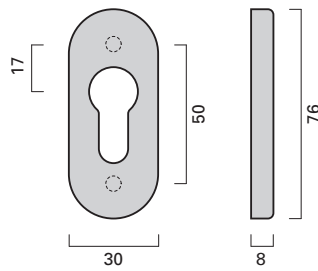

Schlüssel-Oval-Rosette
Cylinder rose, oval