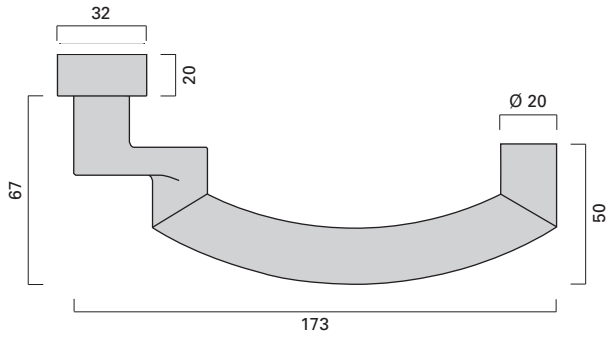

Produktfamilie
Product family

Seite
Page

Türdrücker 142
Lever handle 142

1.26

Fenstergriff 132
Window handle 132

3.08