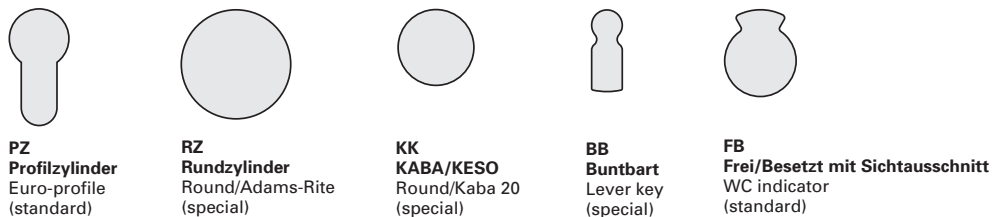

Türrichtungen

Bezeichnung mit links oder rechts im Bauwesen DIN 107

Handing of doors

Lochungsarten

Cylinder/WC profiles for roses and backplates

Anti-Panik-Garnituren

Alle kompletten Feuerschutz-Garnituren (FS) können durch Einsatz des Spezial-Vierkantstiftes ZU.VP9 zu Anti-Panik-Garnituren gemacht werden (Aufpreis). Mehrpreis für Oval-Rosetten (Ausführung O/ZO) mit innenliegender Federautomatik