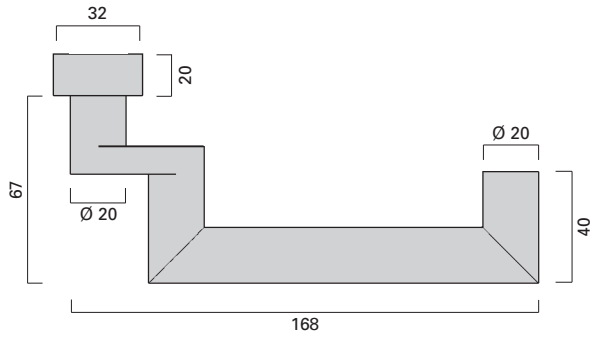

Produktfamilie
Product family

Seite
Page

Türdrücker 114
Lever handle 114

1.10

Fenstergriff 112
Window handle 112

3.04