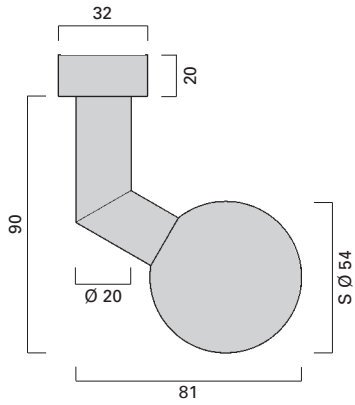

Oval-Rosette O/ZO
Oval rose O/ZO
76 x 32 x 20 mm
Schlüsselrossette
PZ rose
76 x 30 x 8 mm
Schutzrossette
Security rose
76 x 32 x 16 mm

 <p>Knauf-Garnitur, beidseitig drehbar Set of knobs</p>	ER.KG.138.DO	ER.KG.138.O	
 <p>Halbgarnitur, drehbar Half set of knobs Feuerschutz-Halbgarnitur, drehbar Fire resistant half set of knobs Halbgarnitur, fest Half set of fixed knobs Feuerschutz-Halbgarnitur, fest Fire resistant half set of fixed knobs</p>	ER.HG.138.DO ER.FSHG.138.DO ER.HGF.138.DO ER.FSHGF.138.DO	ER.HG.138.O ER.FSHG.138.O ER.HGF.138.O ER.FSHGF.138.O	
 <p>Wechsel-Garnitur 3, Außenseite fest Set of knobs combination 3</p>	ER.WG3.138.DO	ER.WG3.138.O	
 <p>Wechsel-Garnitur 4, Außenseite fest Set of knobs combination 4</p>	ER.WG4.138.DO	ER.WG4.138.O	
 <p>Schutz-Beschlag-Garnitur, Knauf beidseitig drehbar Security set of knobs combination</p>		ER.KG.138.ZO	
 <p>Schutz-Beschlag-Garnitur, Außenseite fest Security knobs combination</p>		ER.WG3.138.ZO	